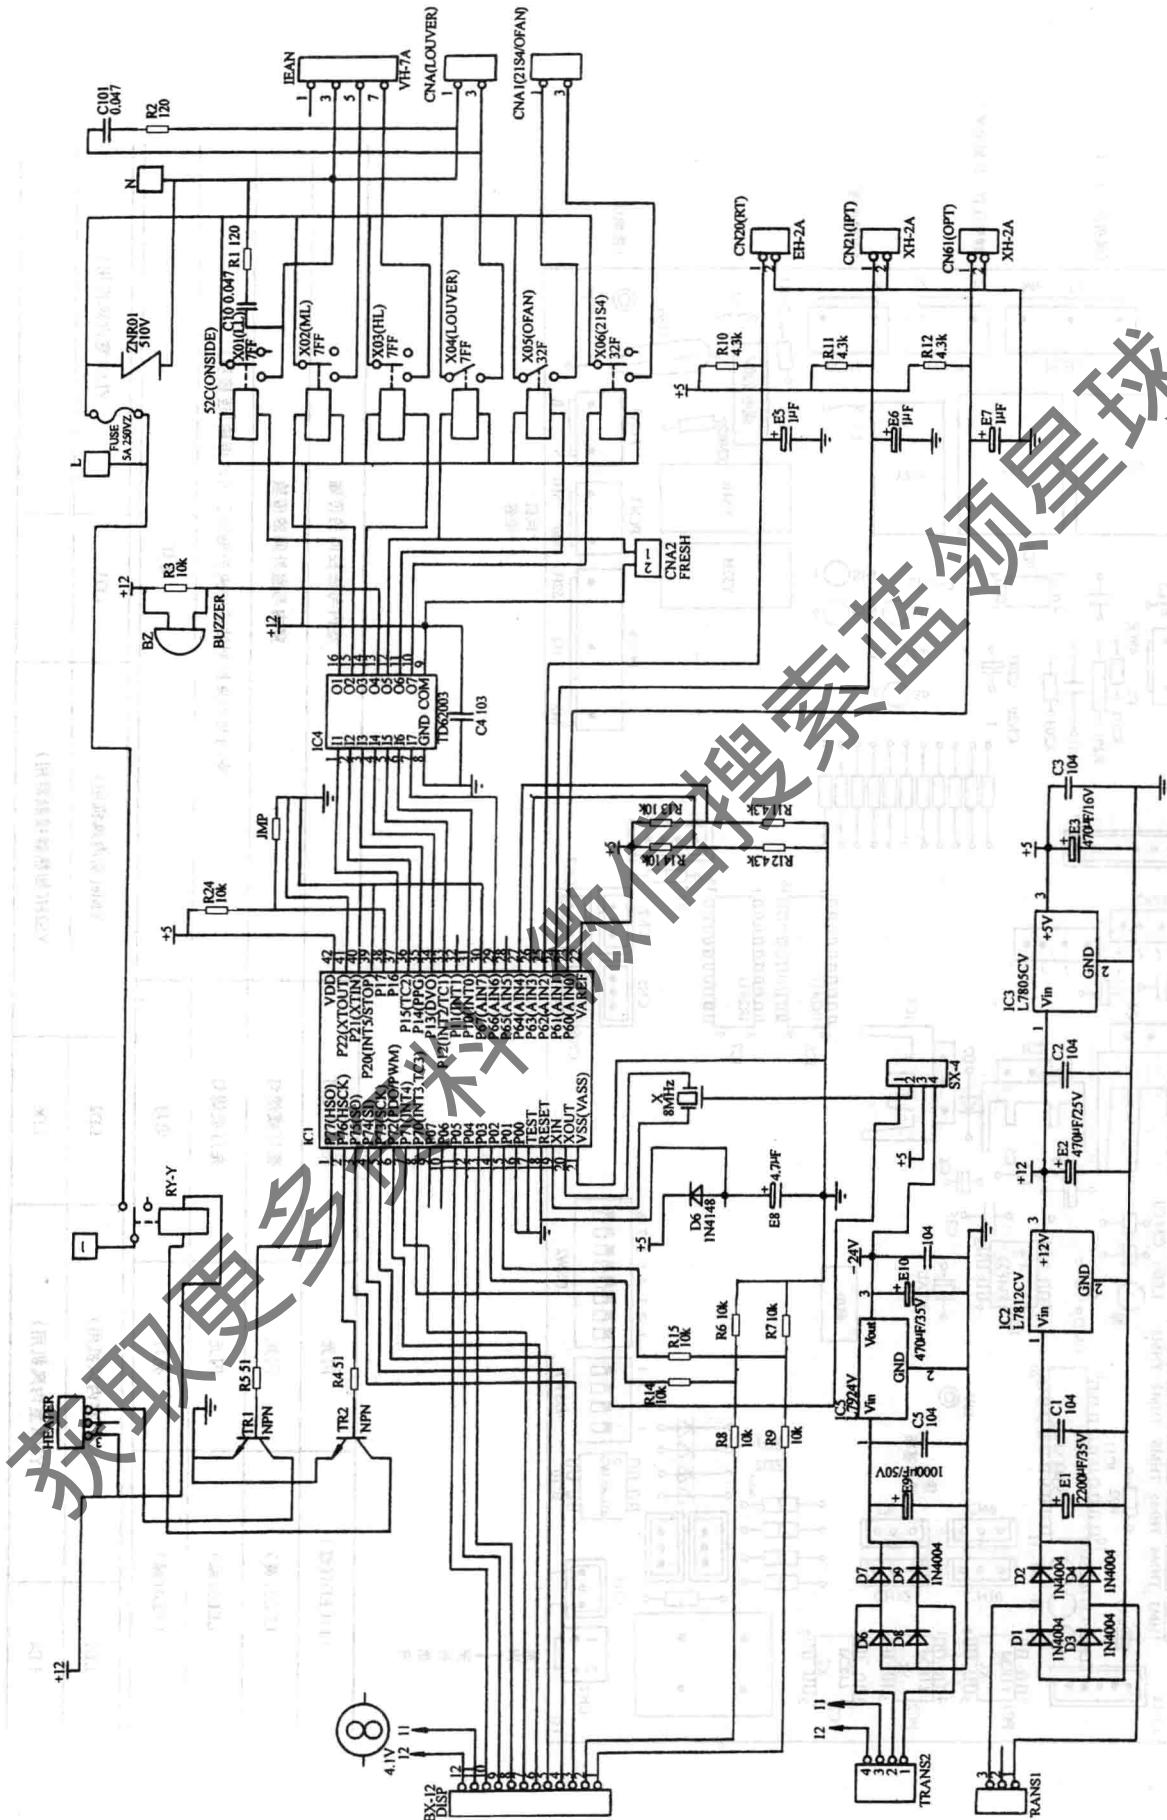

八、格兰仕空调器系列控制电路图

图 140 格兰仕 KFR-71LW 柜式空调器室内机微电脑控制电路图