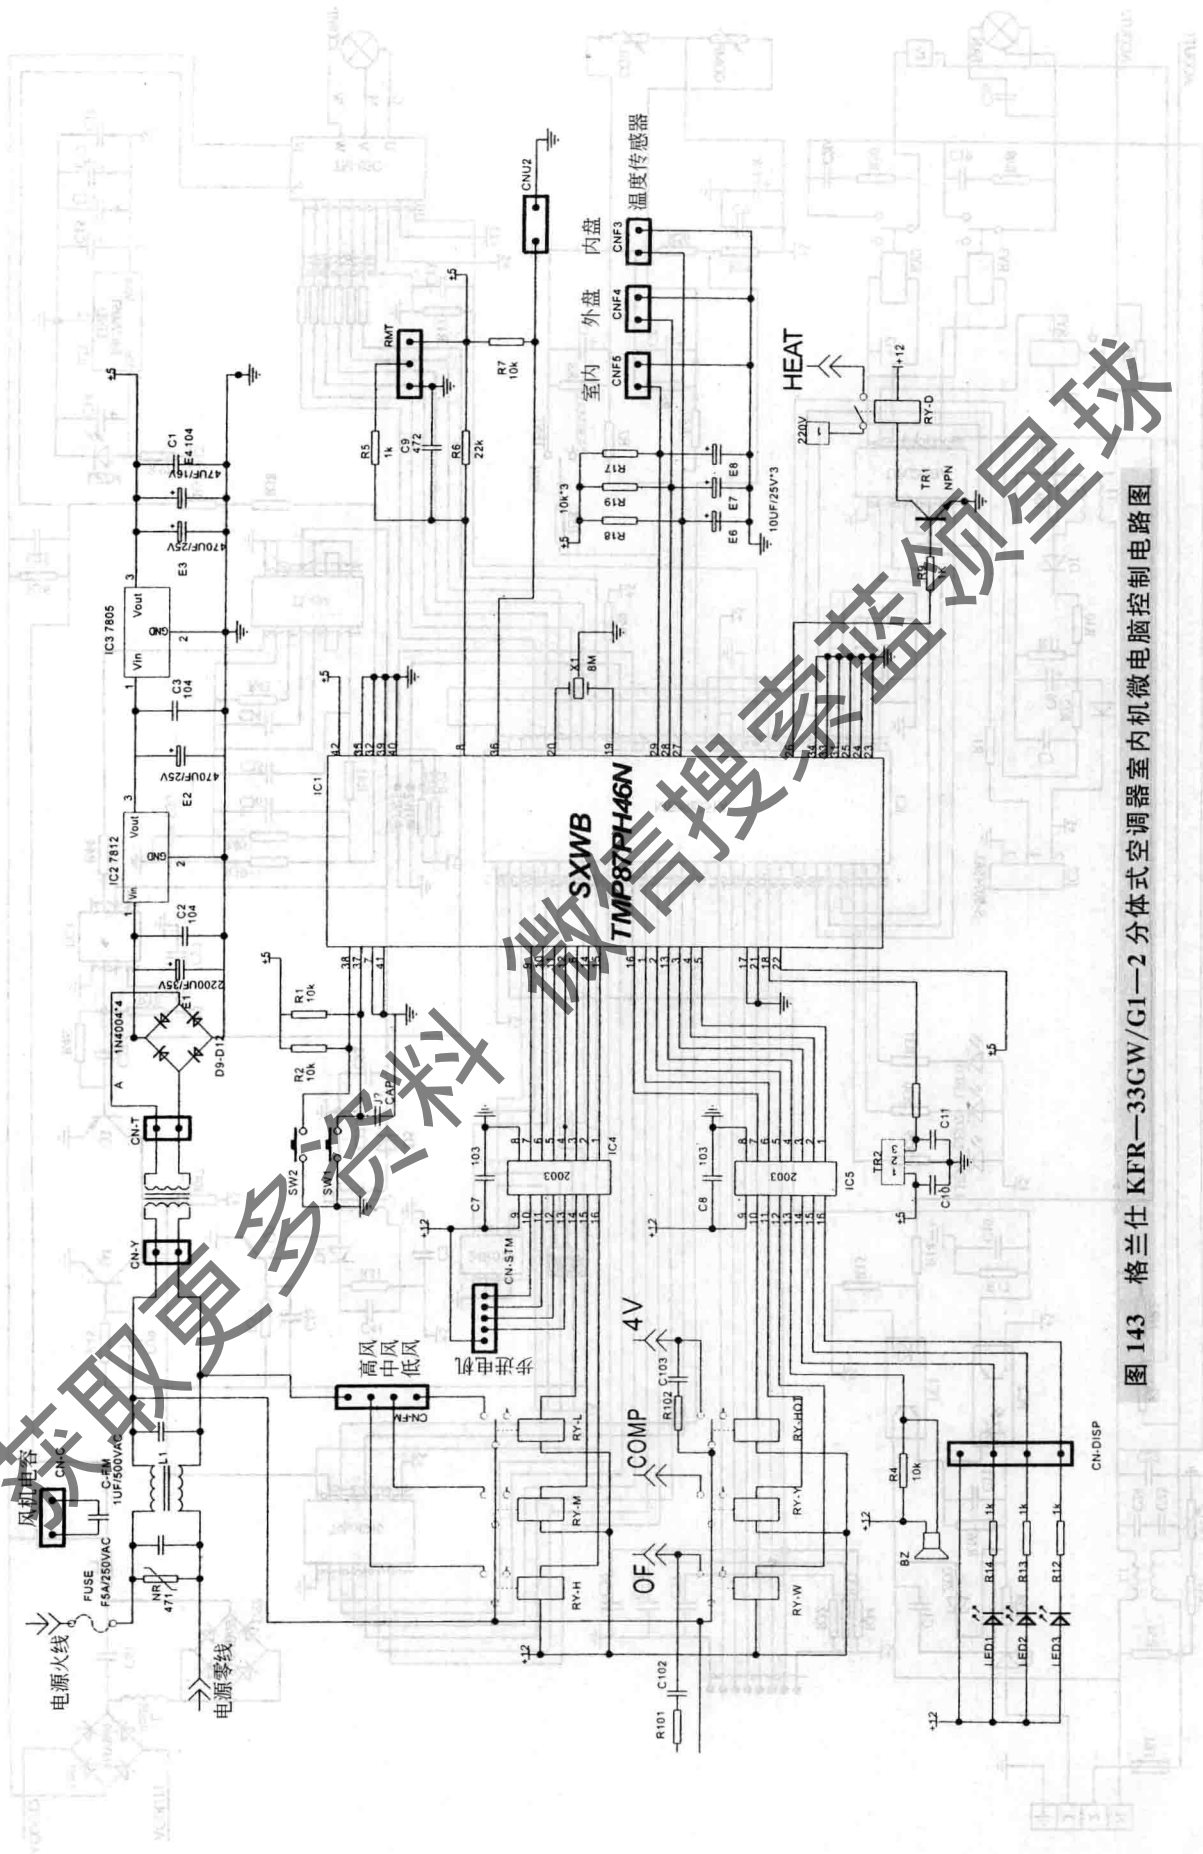

图 143 格兰仕 KFR—33GW/G1—2 分体式空调器室内机微电脑控制电路图

图 143 格兰仕 KFR—33GW/G1—2 分体式空调器室内机微电脑控制电路图