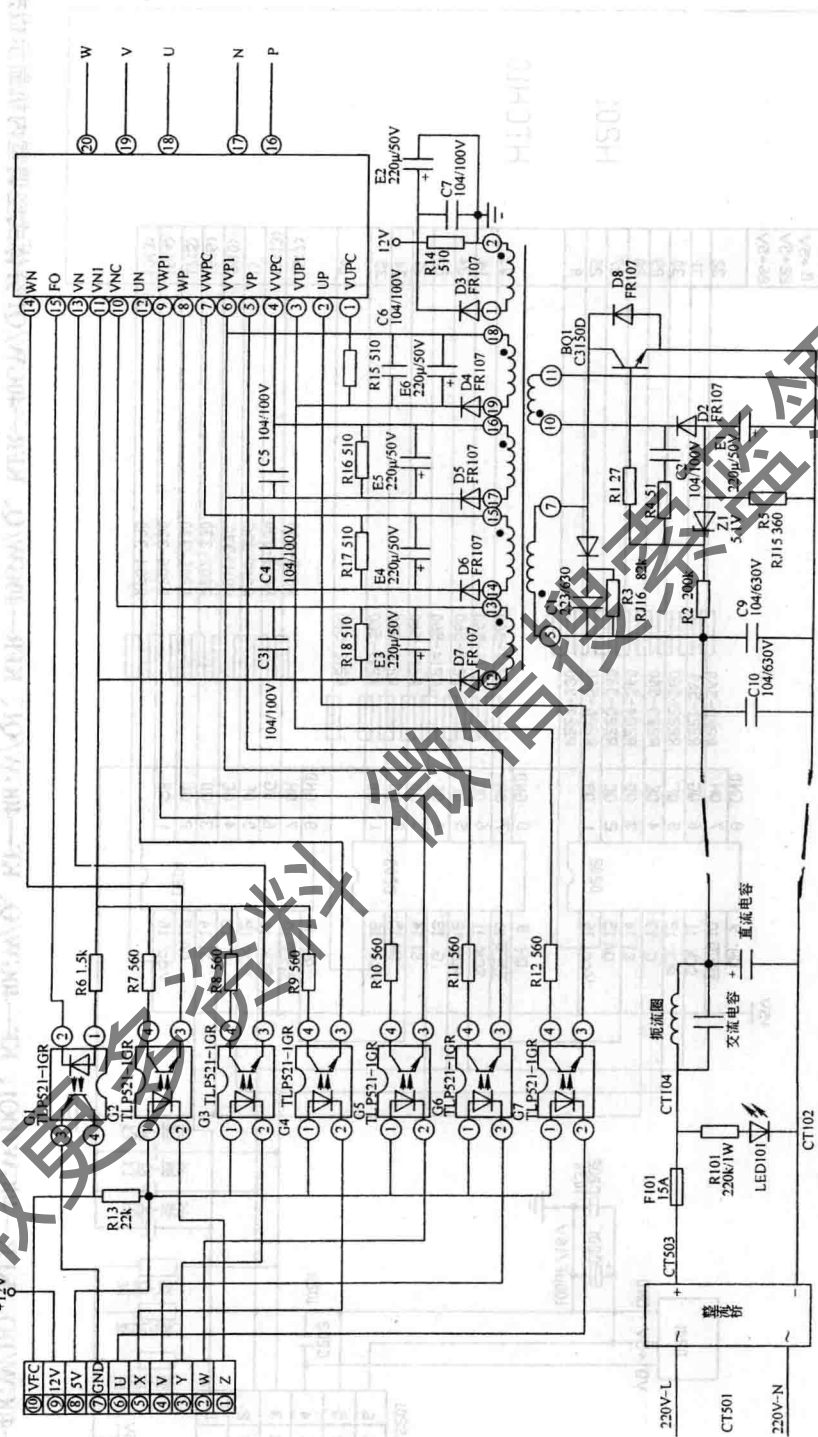

获取资料 微信搜一搜 公众号 领球

图 90 长虹 KFR—28GW/BP (BMF) 交流变频空调器室外机变频器控制机械控制电路图