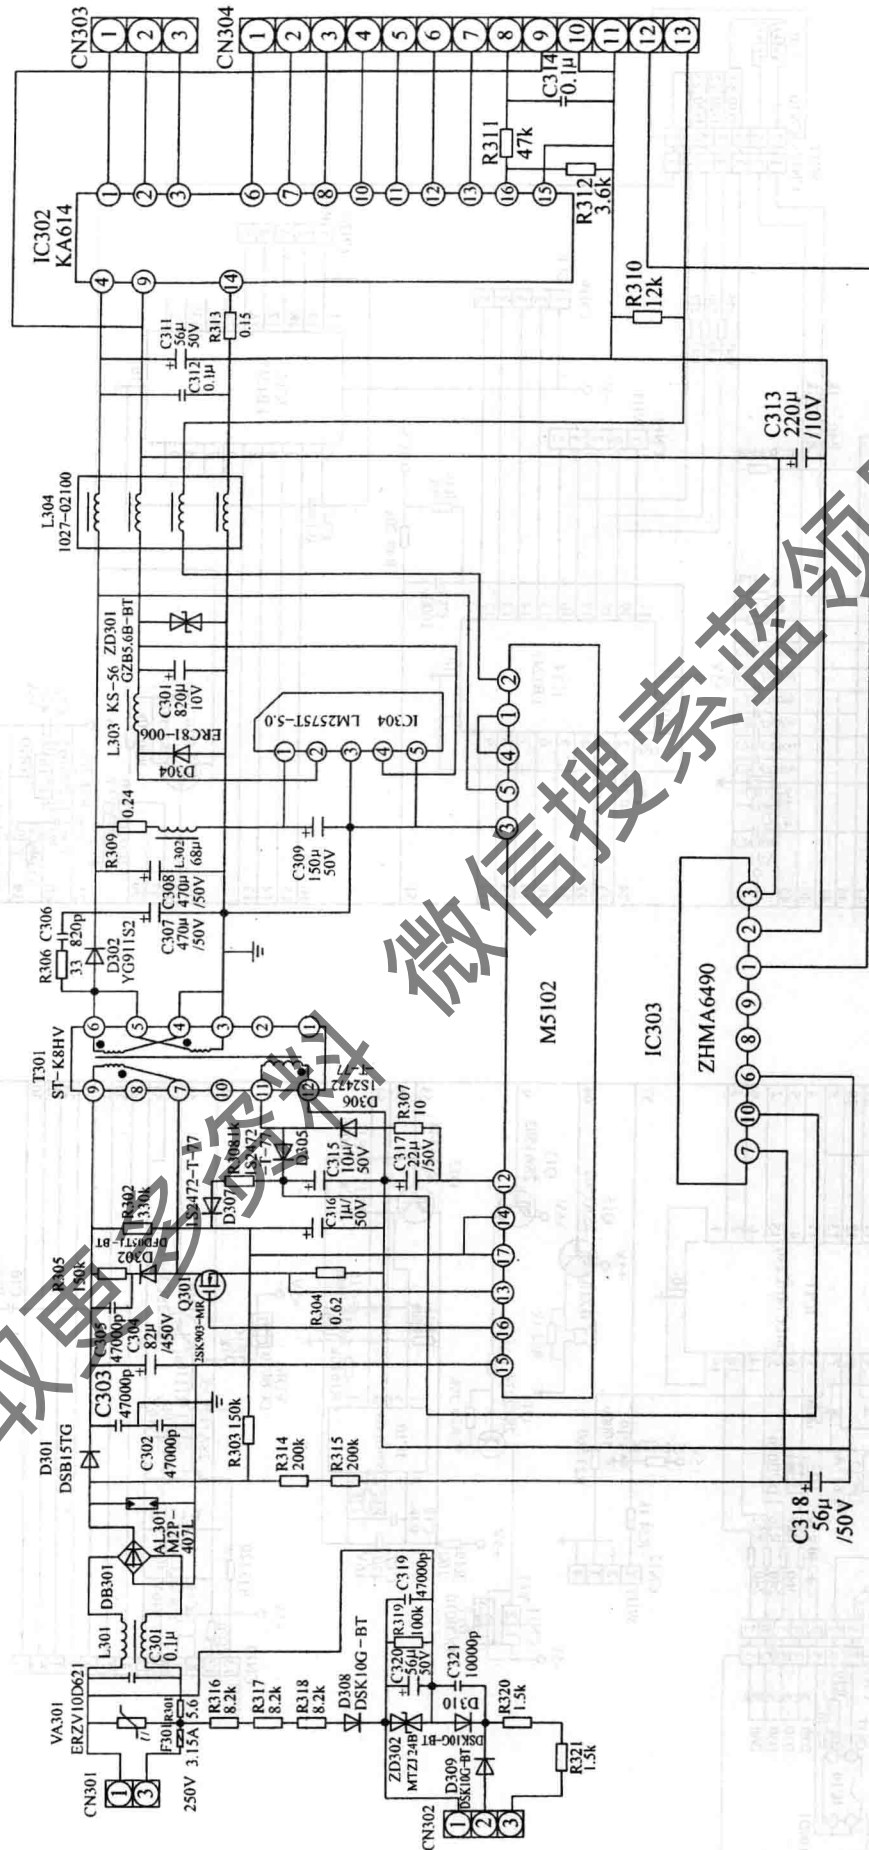

获取专利资料 微信搜索 蓝领星球

图 88 长虹 KFR—45GW/BM 交流变频空调器室内机电源控制板电路图