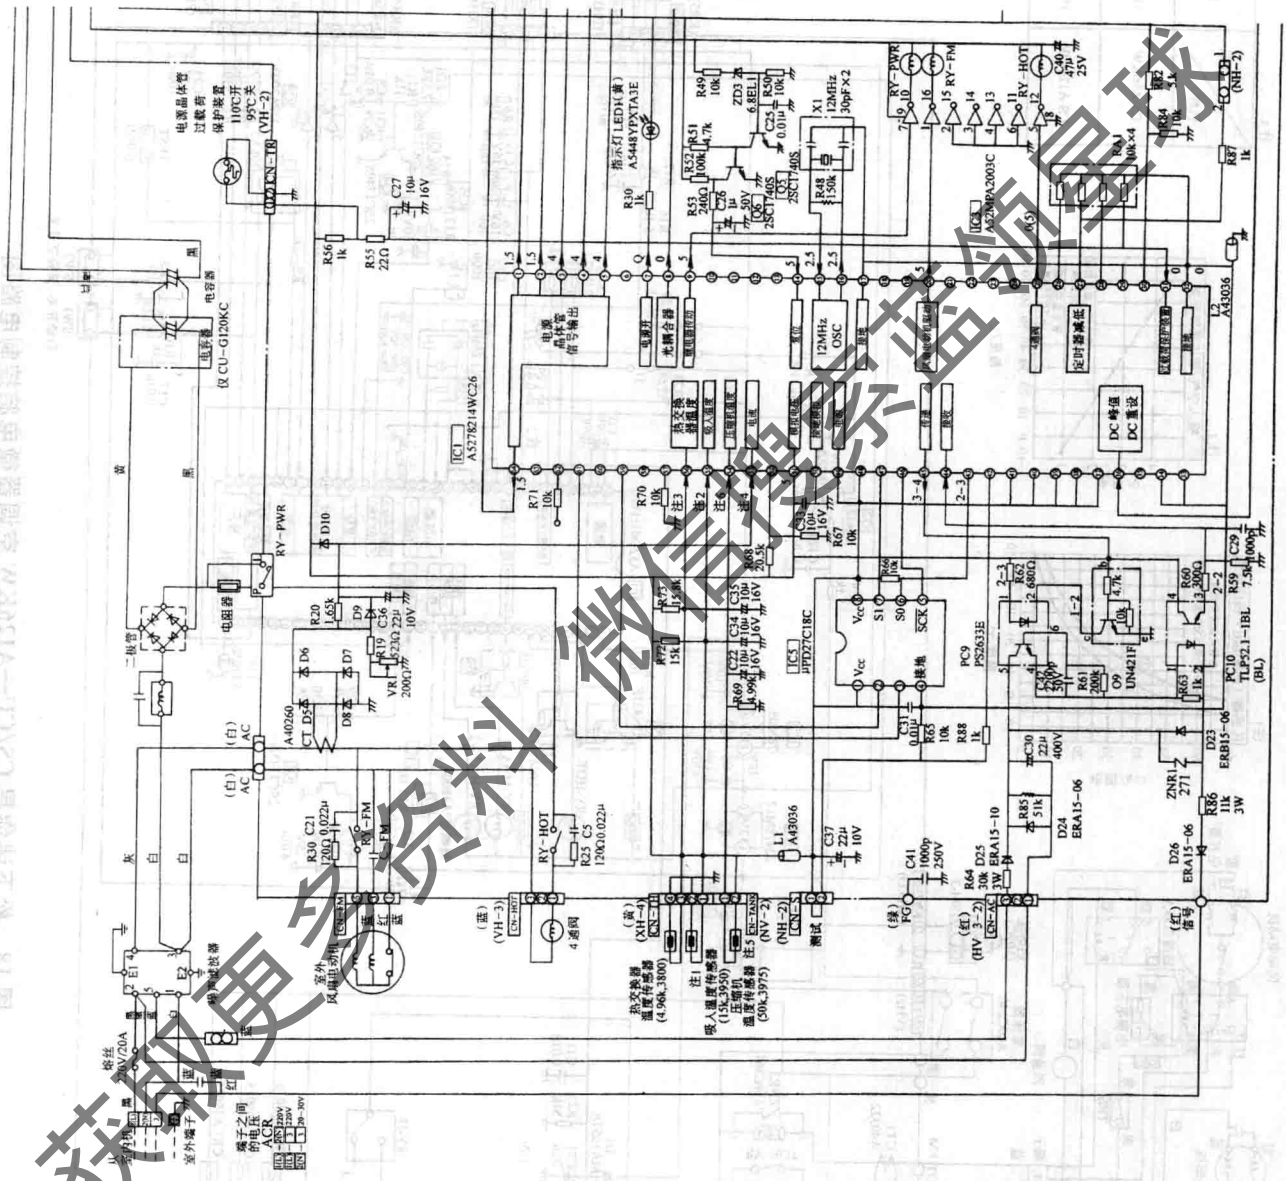

图 18 松下变频空调器 CS/CU—YD8KW 变频空调器室外机微电脑控制电路图

图 19 松下 CS/CU—G90KW、CS/CU—G120KW 变频空调器室外机微电脑控制电路图 (一)