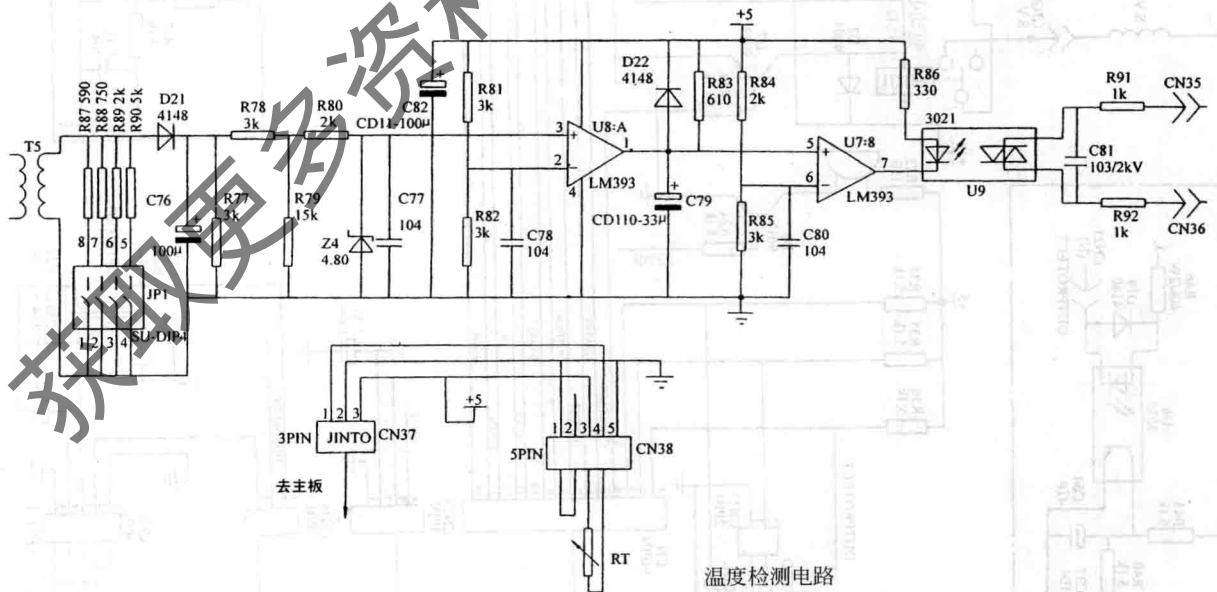

图 23 美的 KFR—50LW/FBPY 变频空调器室外机控制电路图

图 24 美的 KFR—61LW/C1 柜式空调器电流检测板控制电路图