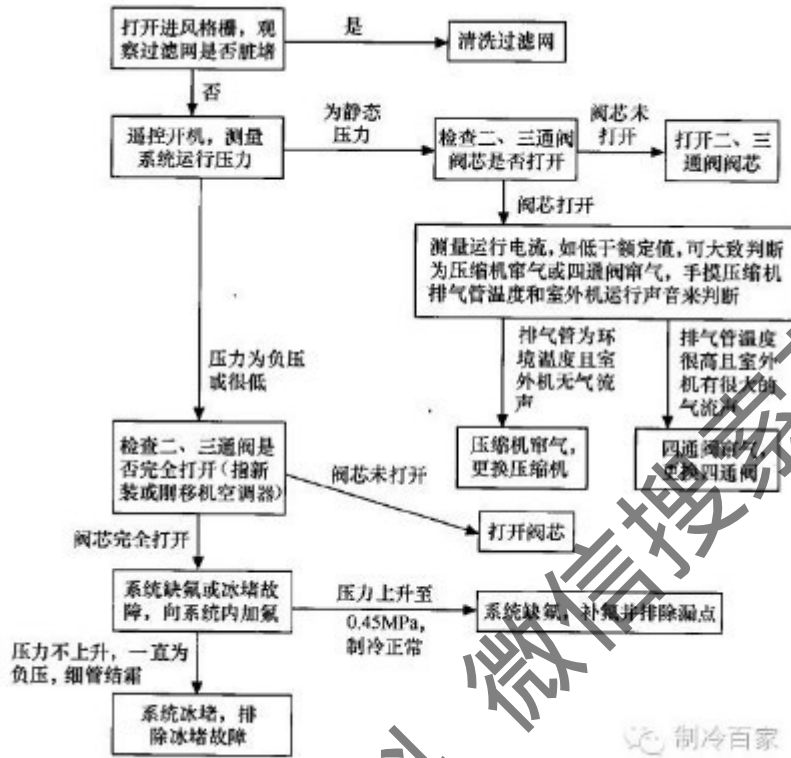

空调器 20 大故障检修流程——不制冷或者制冷效果差

获取更多资料

微信搜蓝领星球