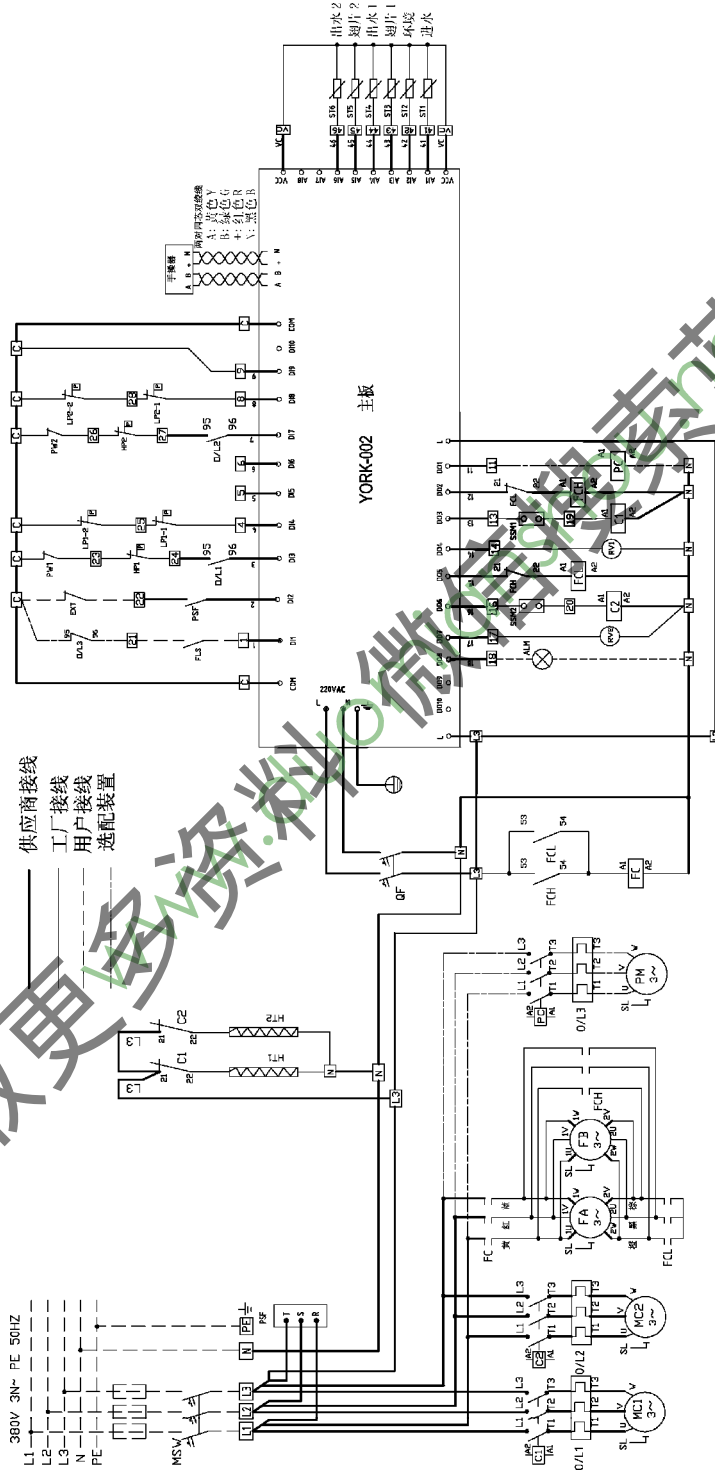

安装和调试

YHAC-B 风冷式冷水/空气源热泵机组安装、操作和维护手册

YHAC80CE/HE000-1B

压缩机, 风机, 水泵的参数见元件布置图中对应的数值
 L1黄色, L2绿色, L3红色, N黑色, PE黄/绿双色
 单冷机分别短接26#、C和28#、C端子; FLS由现场安装人员接1#和21#端子之间; 无EXT, N0短接22#和C端子。