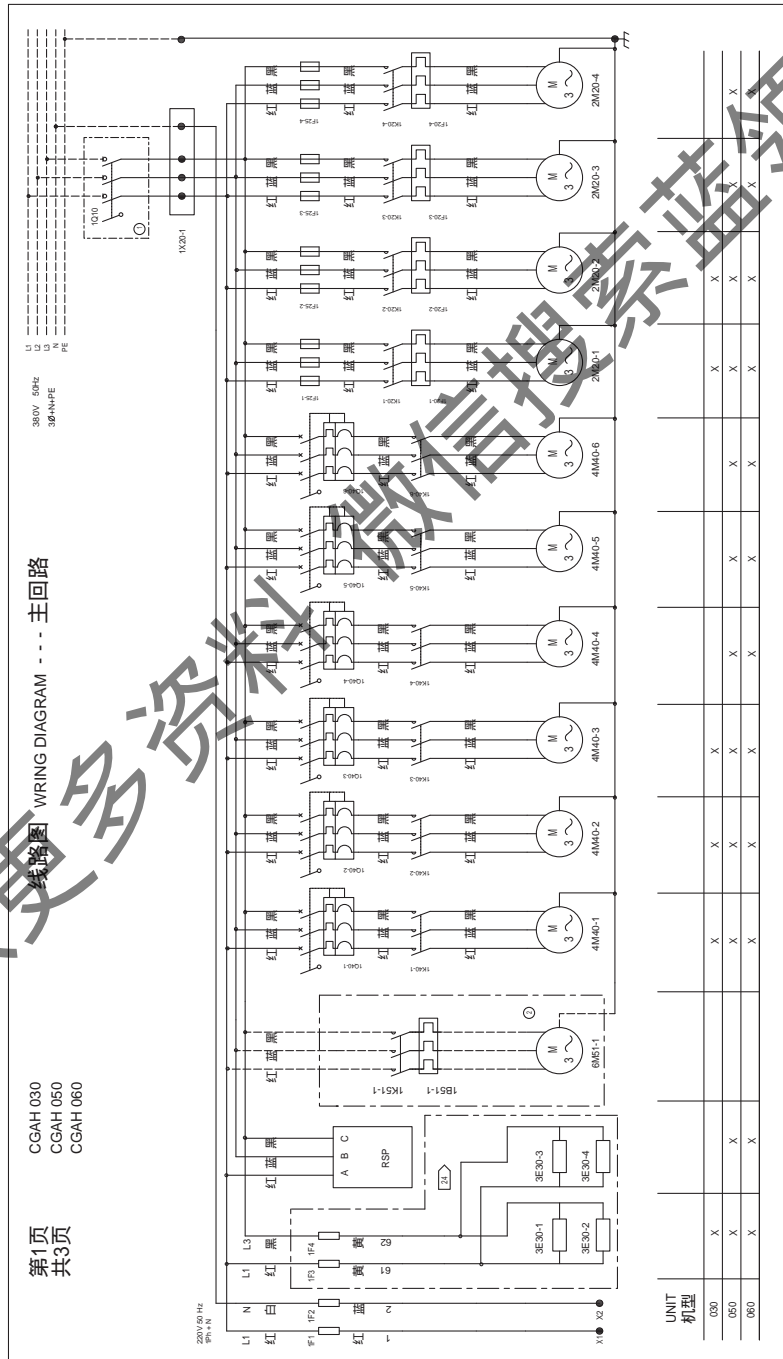

电气线路图

CGAH030 / 050 / 060主线路图

获取更多资料 微信搜索 制冷星球

电气线路图

CGAH030 / 050 / 060控制线路图

获取更多资料 微信搜索 索蓝领星球

线路图 WIRING DIAGRAM ... 控制回路

第2页 共3页

电气线路图

CGAH030 / 050 / 060控制接线图