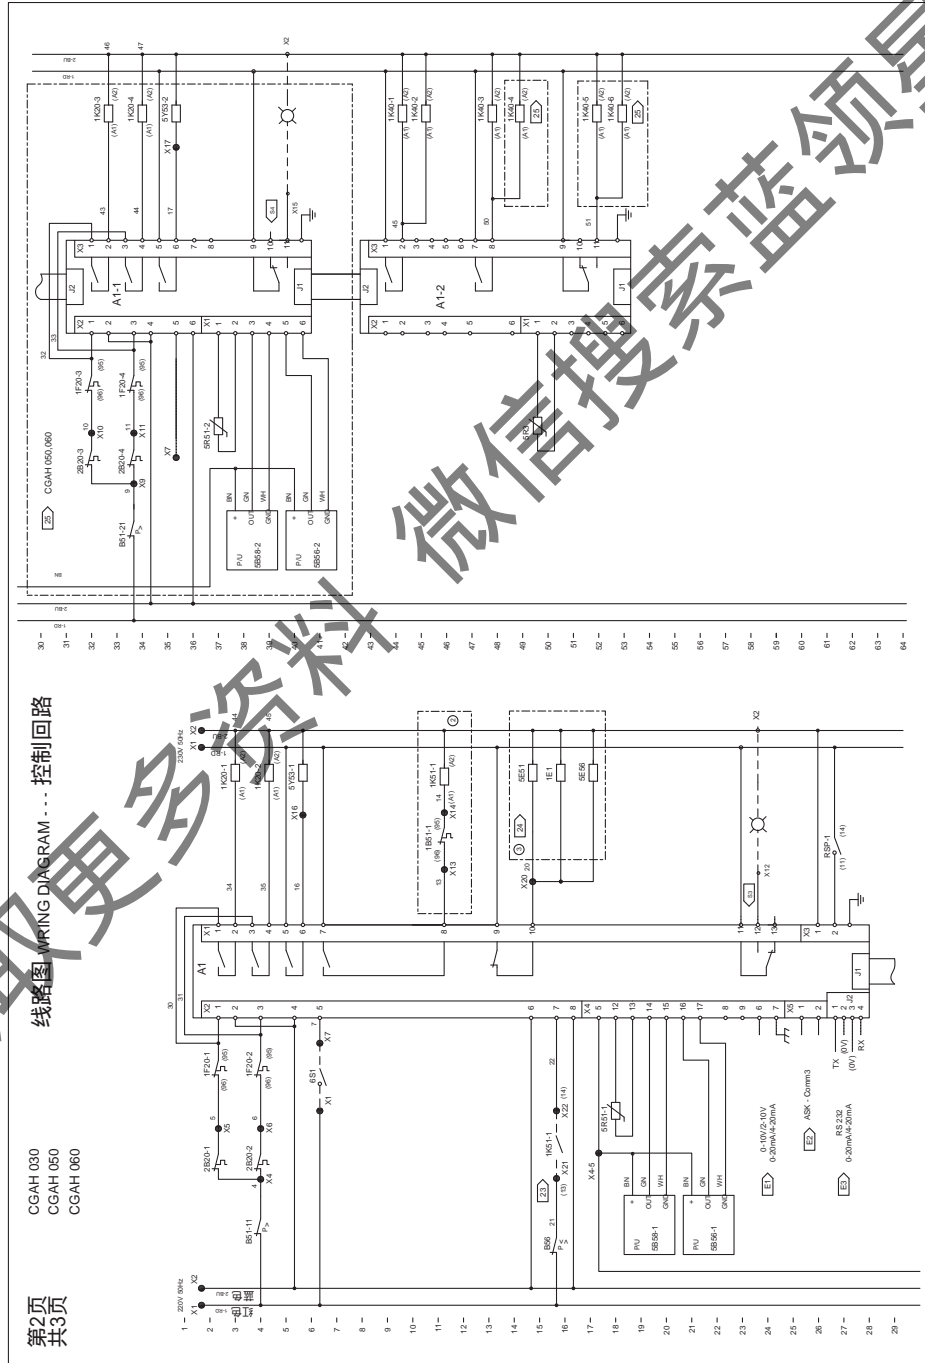

电气线路图

CGAH030 / 050 / 060主线路图

获取更多资料 微信搜索 制冷星球

电气线路图

CGAH030 / 050 / 060控制线路图

获取更多资料 微信搜索 索蓝领星球

线路图 WIRING DIAGRAM ... 控制回路

第2页 共3页

电气线路图

CGAH030 / 050 / 060控制接线图