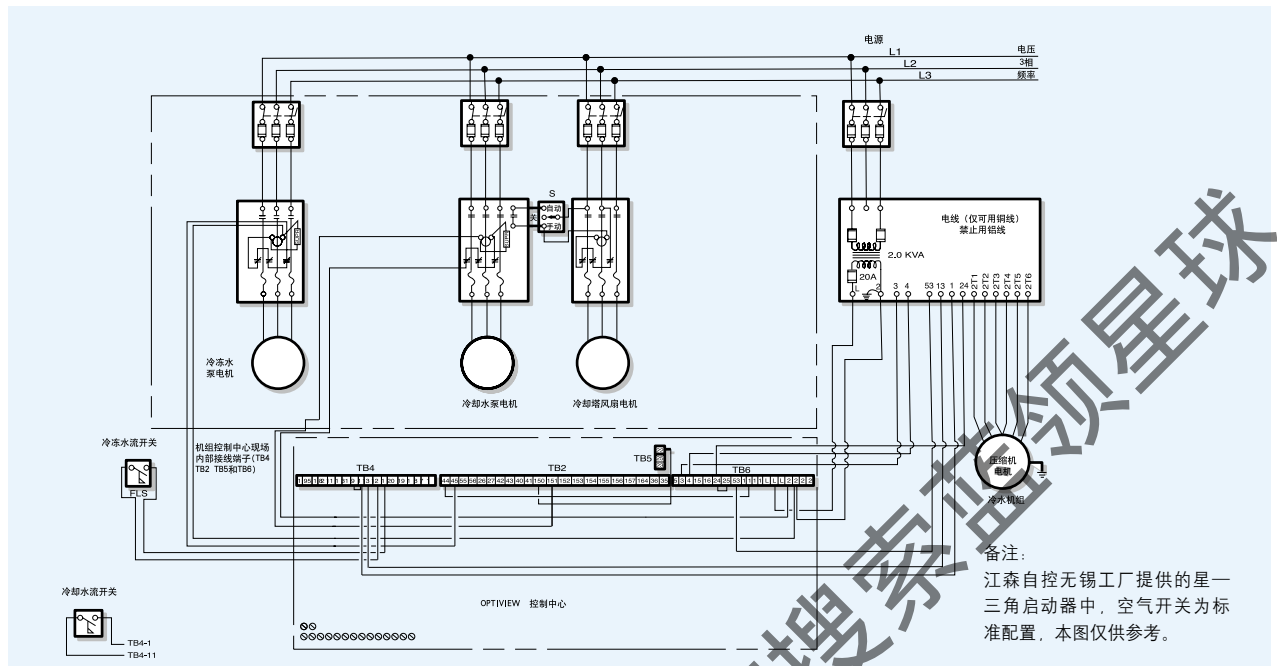

现场接线图 (星—三角启动器) YS

380V 低压星—三角启动柜