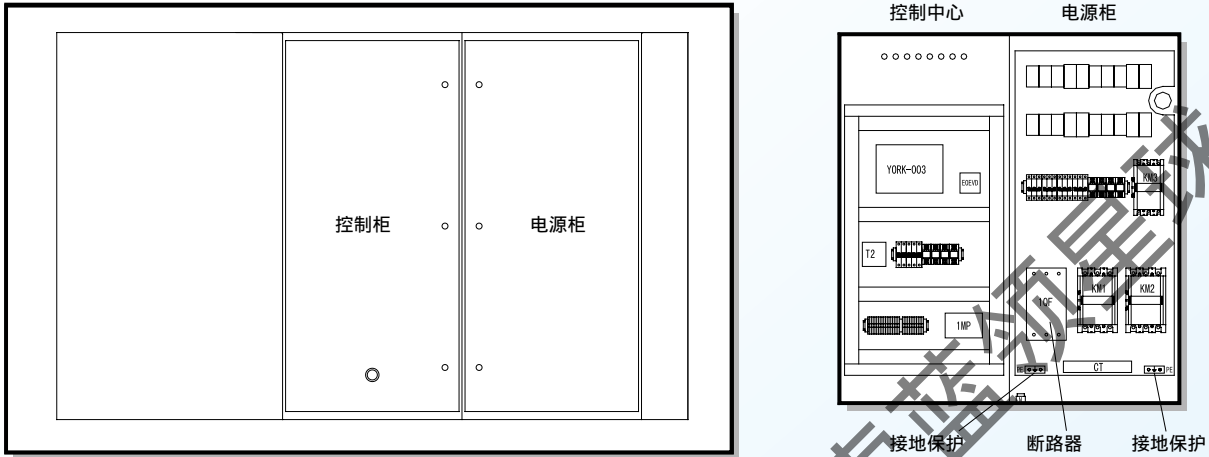

电源接线

单回路机组：YGAS90, YGAS120, YGAS150

用户接线图

YGAS090SA \ YGAS120SA \ YGAS150SA

备注：如果没有使用外部联锁EXT，请短接“14”和“13”，导线的选择请遵守用户所在地的规范。