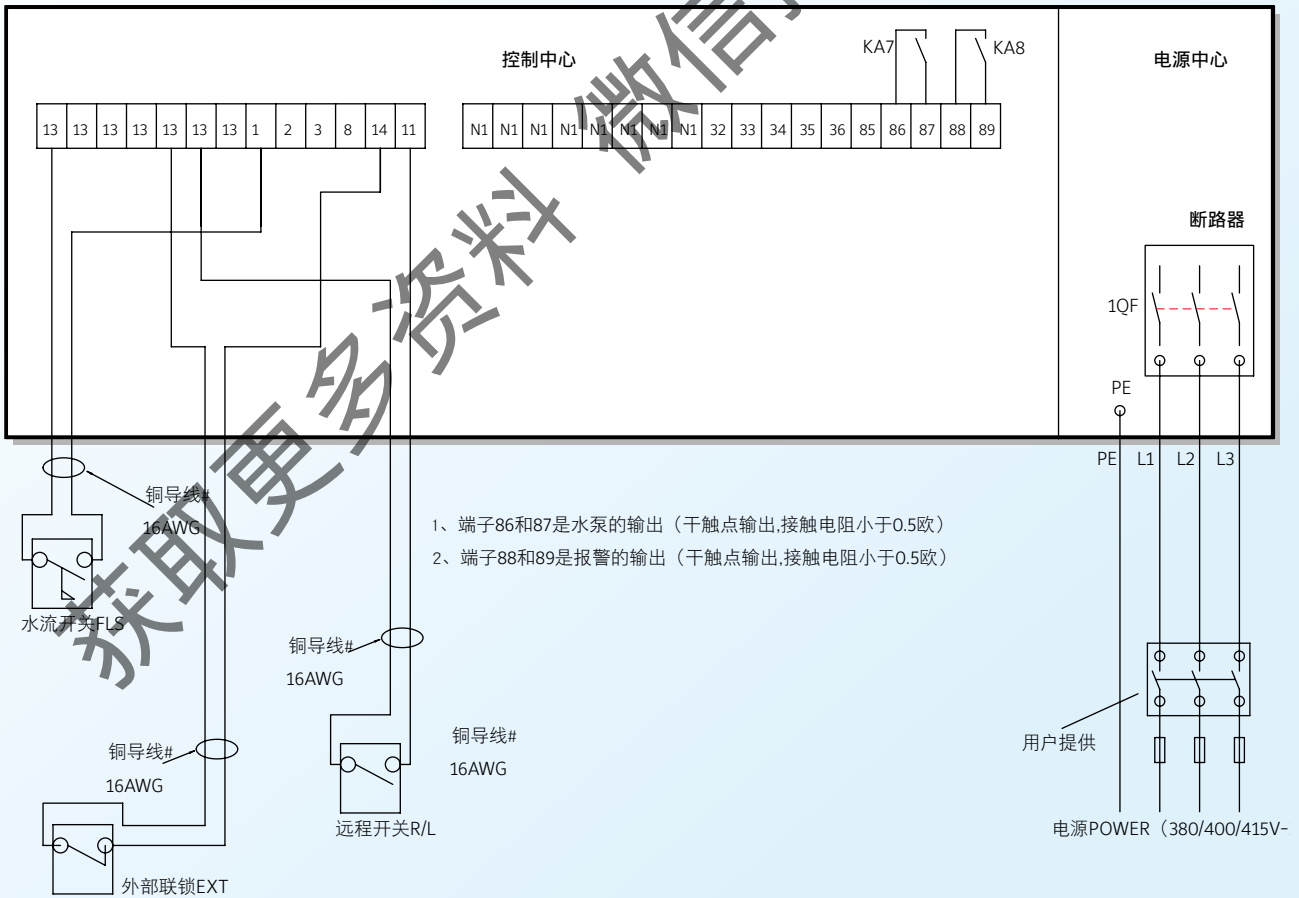

电源接线

单回路机组：YGAS90, YGAS120, YGAS150

用户接线图

YGAS090SA \ YGAS120SA \ YGAS150SA

备注：如果没有使用外部联锁EXT，请短接“14”和“13”，导线的选择请遵守用户所在地的规范。