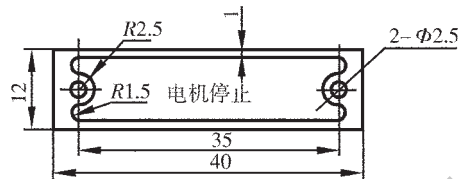

中国第一重型机械集团公司标准

电 气 标 牌

YZB 418-89
代替 18-52-67

材料：L4

标记示例：

标注字样为“电机停止”的电气标牌：

电气标牌“电机停止”；备注栏注：YZB 418-89

电气标牌的标记字样按以下所列选取：

接 地	连续行程
总 停	单一行程
升 - 降	自动工作
正 - 反	手动工作
控制电源	工作选择
动力电源	滑块移动
电机工作	油泵电机
电机停止	电 磁 铁
调 正 行 程	

- 注：① 黑底白边白字。
 ② 字样为仿宋体。
 ③ 字迹清晰、美观，大小和排列均称。
 ④ 周边平整光洁。
 ⑤ 标牌用冷轧铝板制造，厚 0.5 mm。
 ⑥ 全部▲。
 ⑦ 固定标牌铆钉采用 GB 827-86 标牌铆钉。