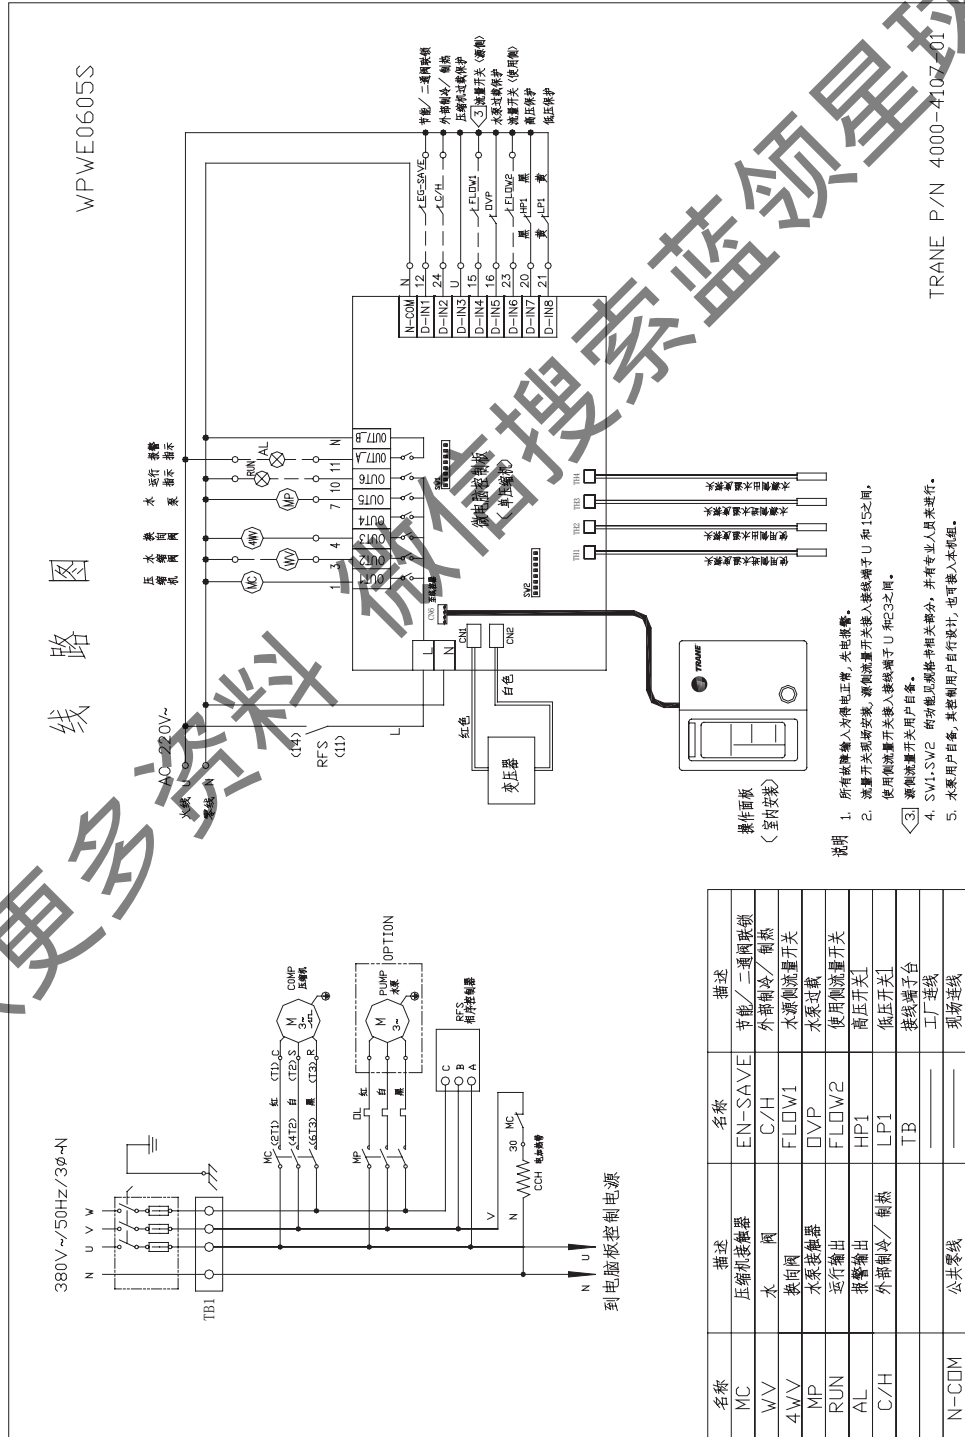

电气线路图

WPWE0605S 线路图

TRANE P/N 4000-4107-01

获取更多资料 微信搜索 蓝领星球