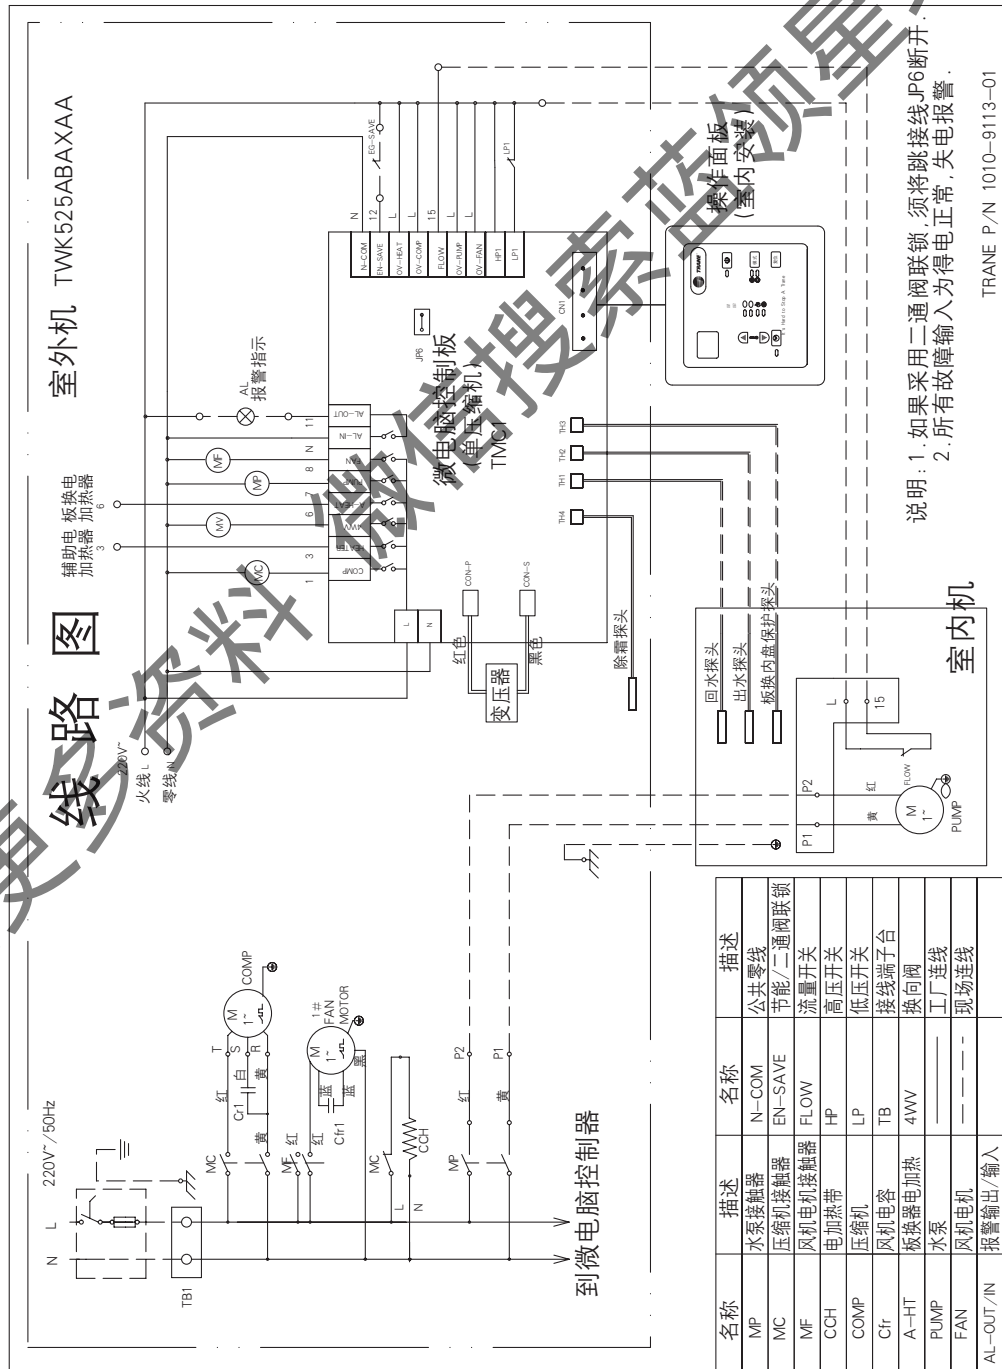

电气线路图

室外机: TWK525ABAXAA
室内机: HDM525

名称	描述	名称	描述
MP	水泵接触器	N-COM	公共零线
MC	压缩机接触器	EN-SAVE	节能/二通阀联锁
MF	风机电机接触器	FLOW	流量开关
CCH	电加热带	HP	高压开关
COMP	压缩机	LP	低压开关
Cfr	风机电容	TB	接线端子台
A-HT	板换器电加热	4WV	换向阀
PUMP	水泵	---	工厂连线
FAN	风机电机	---	现场连线
AL-OUT/IN	报警输出/输入		

获取更资料 搜索引擎 领星球