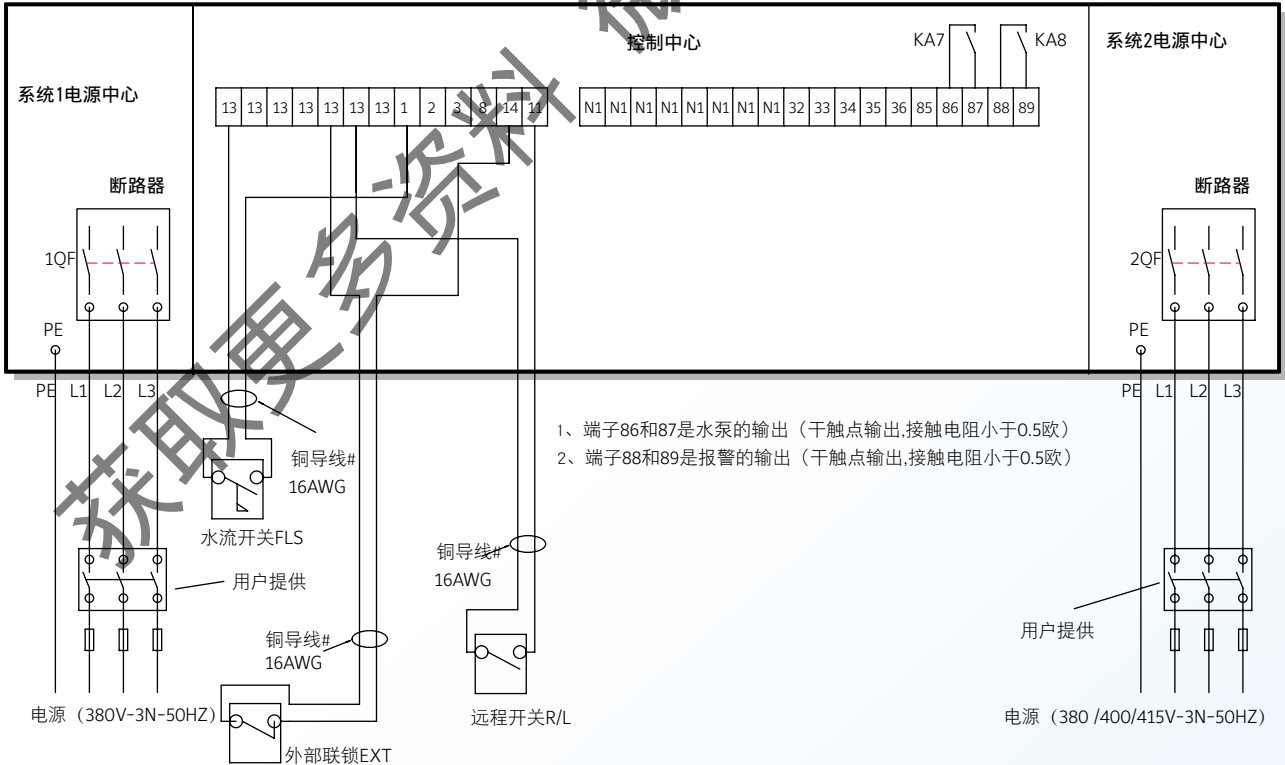

## 双回路机组：YGAS180, YGAS210, YGAS240, YGAS270, YGAS300

## 用户接线图

YGAS180SA \ YGAS210SA \ YGAS240SA \ YGAS270SA \ YGAS300SA \ YGAS450SA主机组

备注：如果没有使用外部联锁EXT，请短接“14”和“13”，导线的选择请遵守用户所在地的规范。