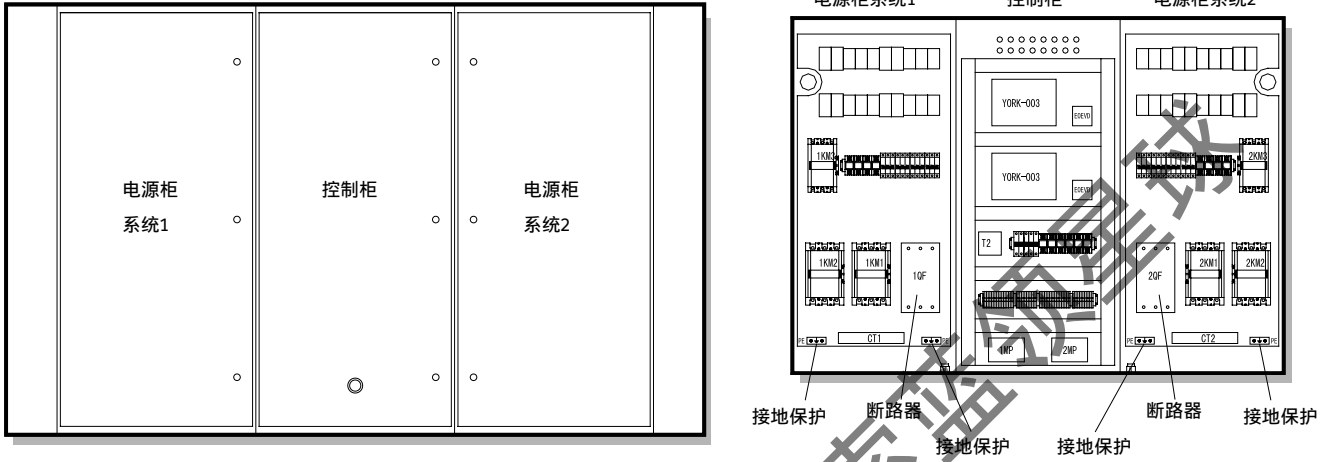

## 双回路机组：YGAS180, YGAS210, YGAS240, YGAS270, YGAS300

## 用户接线图

YGAS180SA \ YGAS210SA \ YGAS240SA \ YGAS270SA \ YGAS300SA \ YGAS450SA主机组

备注：如果没有使用外部联锁EXT，请短接“14”和“13”，导线的选择请遵守用户所在地的规范。