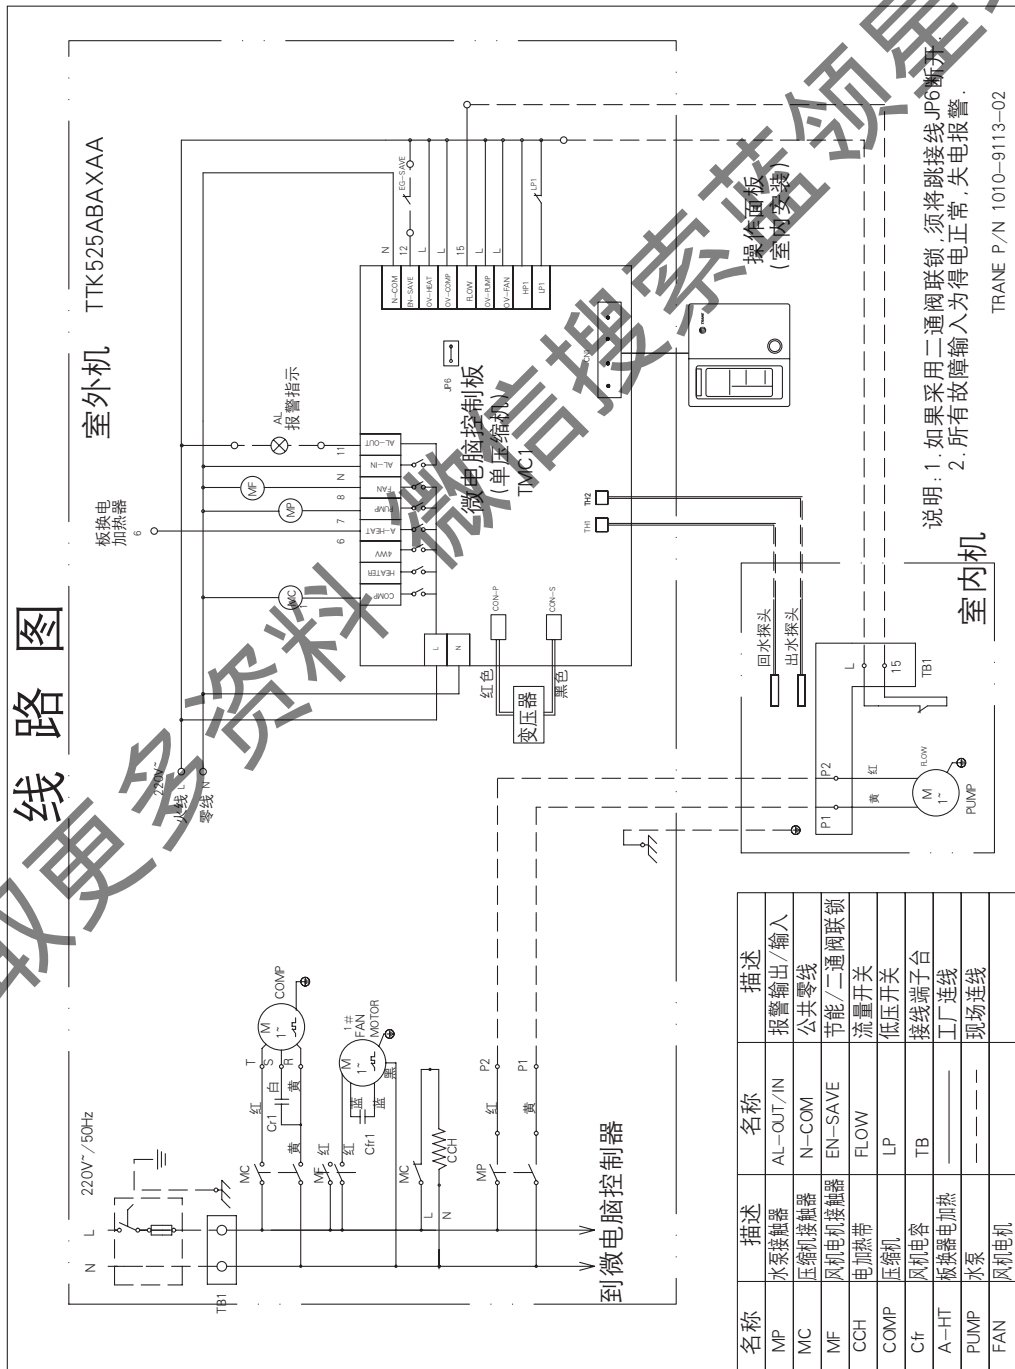

电气线路图

室外机: TTK525ABAXAA
室内机: HDM525

获取更多资料 微信搜索 蓝领星球