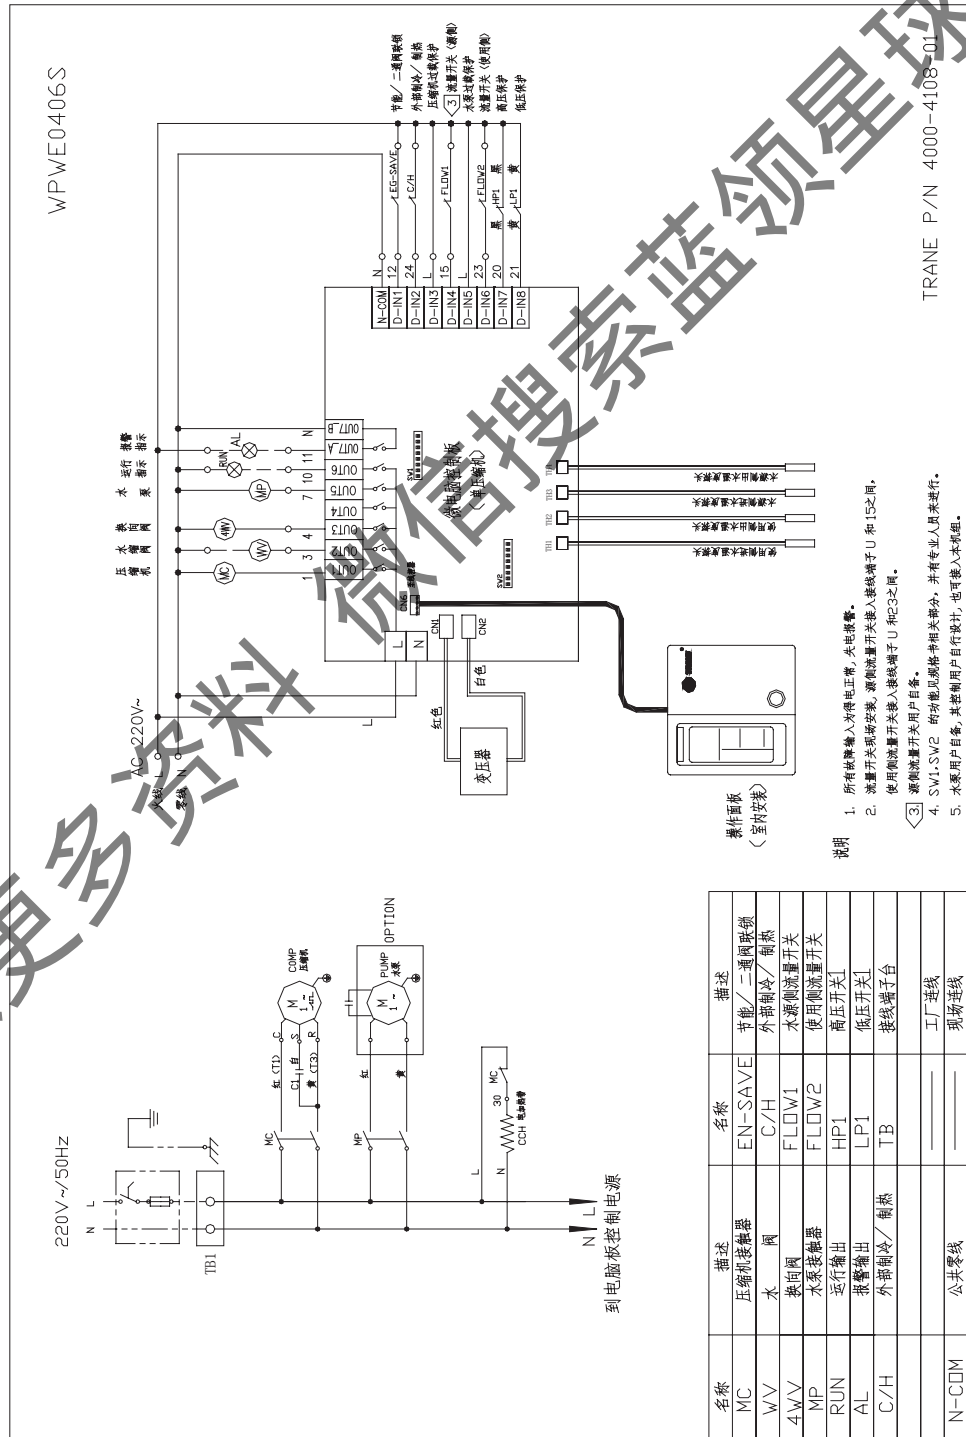

# 电气线路图

## WPWE0406S 线路图

获取更多资料 微信搜索 索蓝领星球

TRANE P/N 4000-4108-01