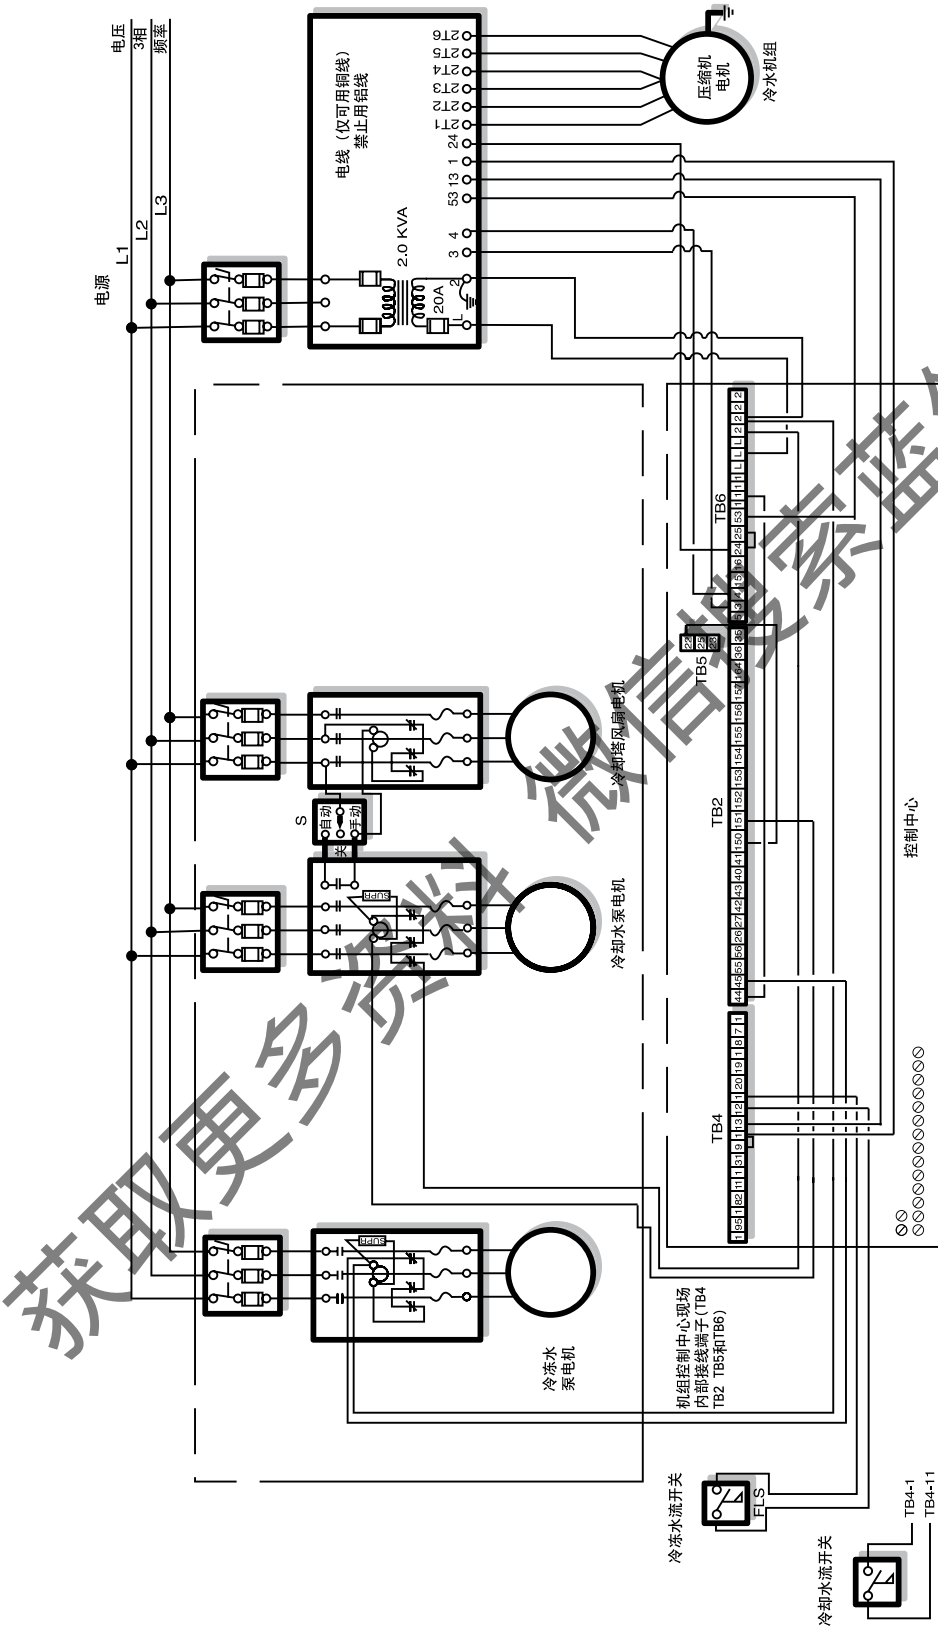

现场接线图（星—三角启动器） YR

注：江森自控无锡工厂提供的星—三角启动器中，空气开关为标准配置，本图仅供参考。