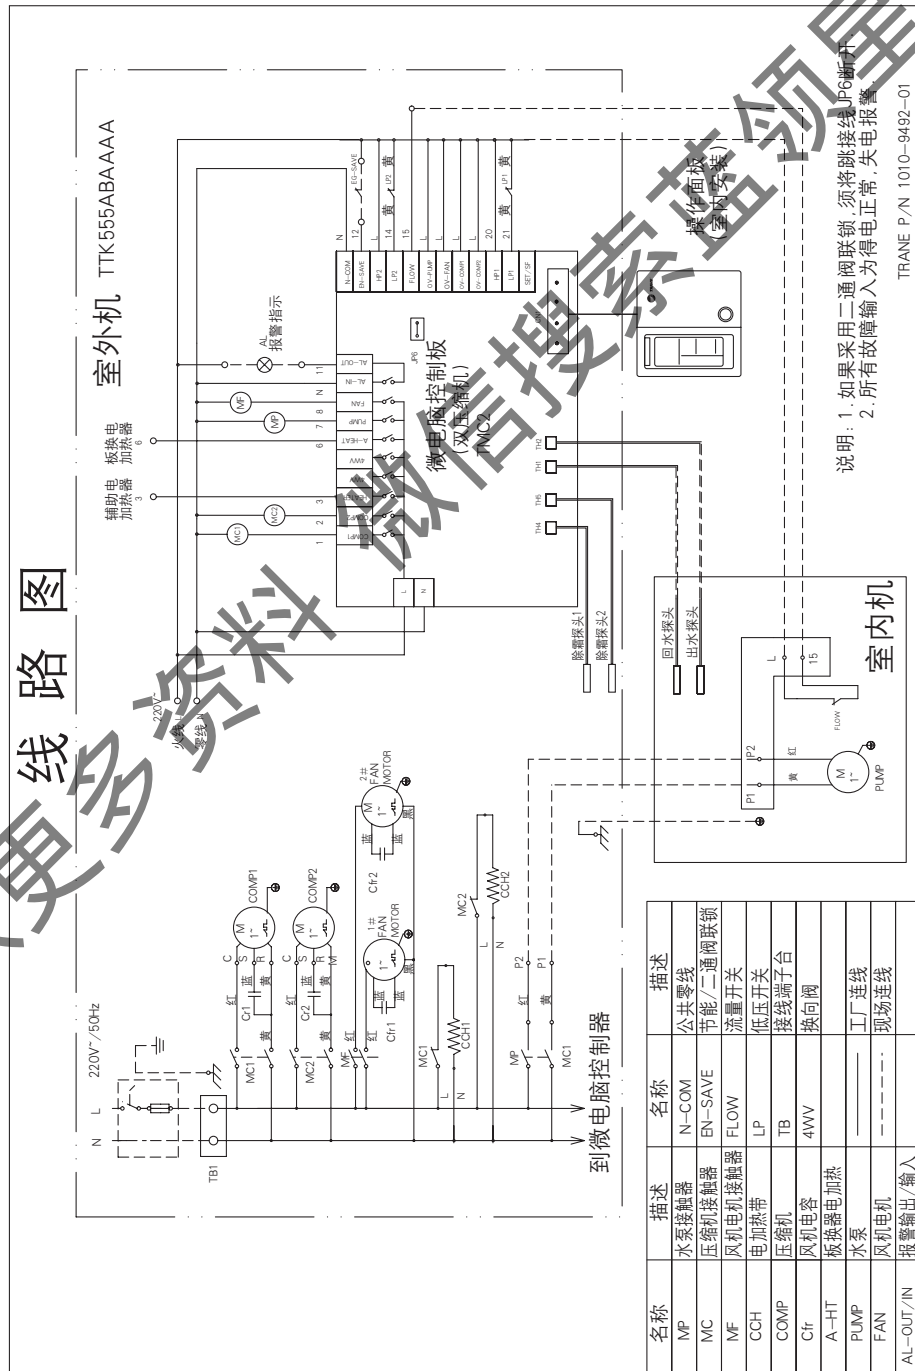

# 电气线路图

室外机: TTK555ABAAAA  
室内机: HDM555

说明: 1. 如果采用二通阀联锁, 须将跳接线 JPC 断开  
2. 所有故障输入为得电正常, 失电报警

TRANE P/N: 1010-9492-01

获取更多资料 微信搜索 暖通空调 全球