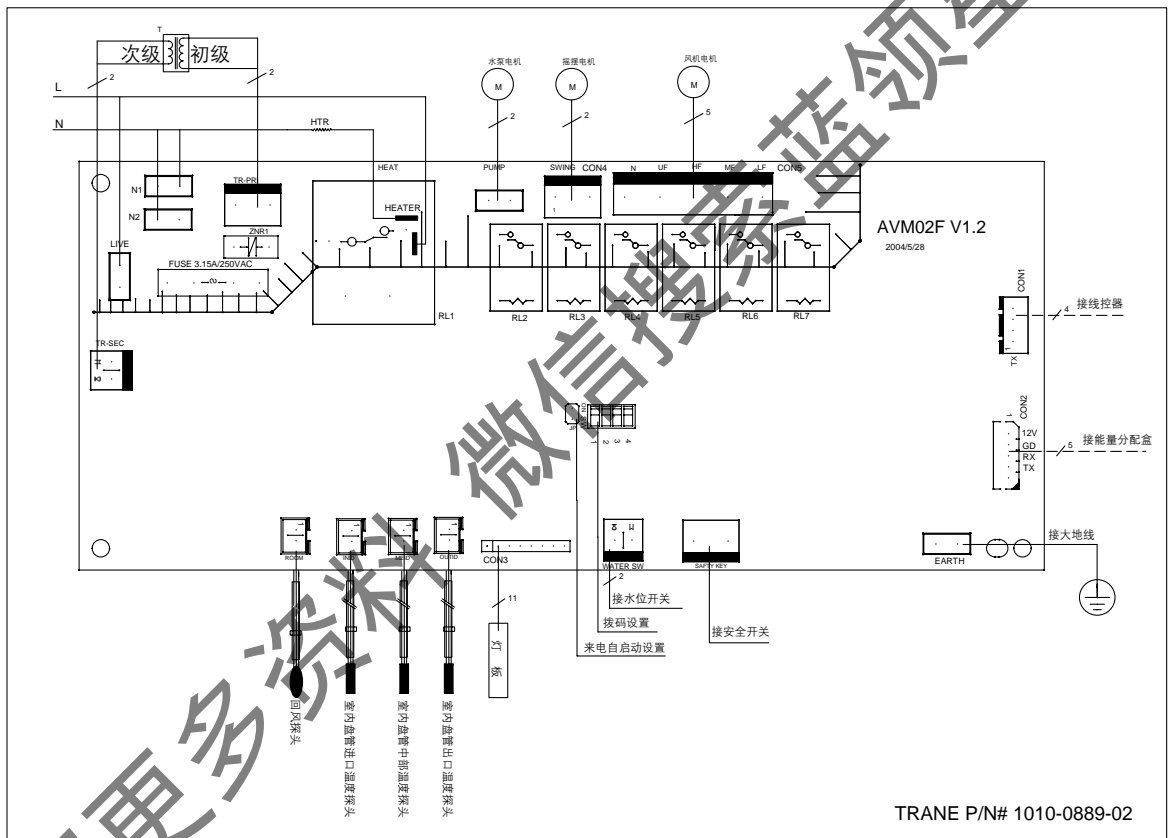

电气线路图（室内机）

MWD509 / 512 / 518

电气线路图（室内机）

MWD524

获取更多资料 微信搜索 蓝领星球

电气线路图（室内机）

落地式内机接线图

获取更多资料 微信: 蓝领星球

电气线路图（室内机）

嵌入式内机接线图

获取更多资讯 微信搜索 蓝领星球

电气线路图（室内机）

壁挂式内机接线图(MWW509FM)

获取更多资料 微信搜索 暖通空调 领军星球

电气线路图（室内机）

壁挂式内机接线图(MWW512FM)

获取更多资料 微信搜索 蓝领星球

电气线路图（室内机）

壁挂式内机接线图(MWW518FM)

电气线路图（室外机）

TWF518

获取更多资料 请至 暖通星球

电气线路图（室外机）

TWF524