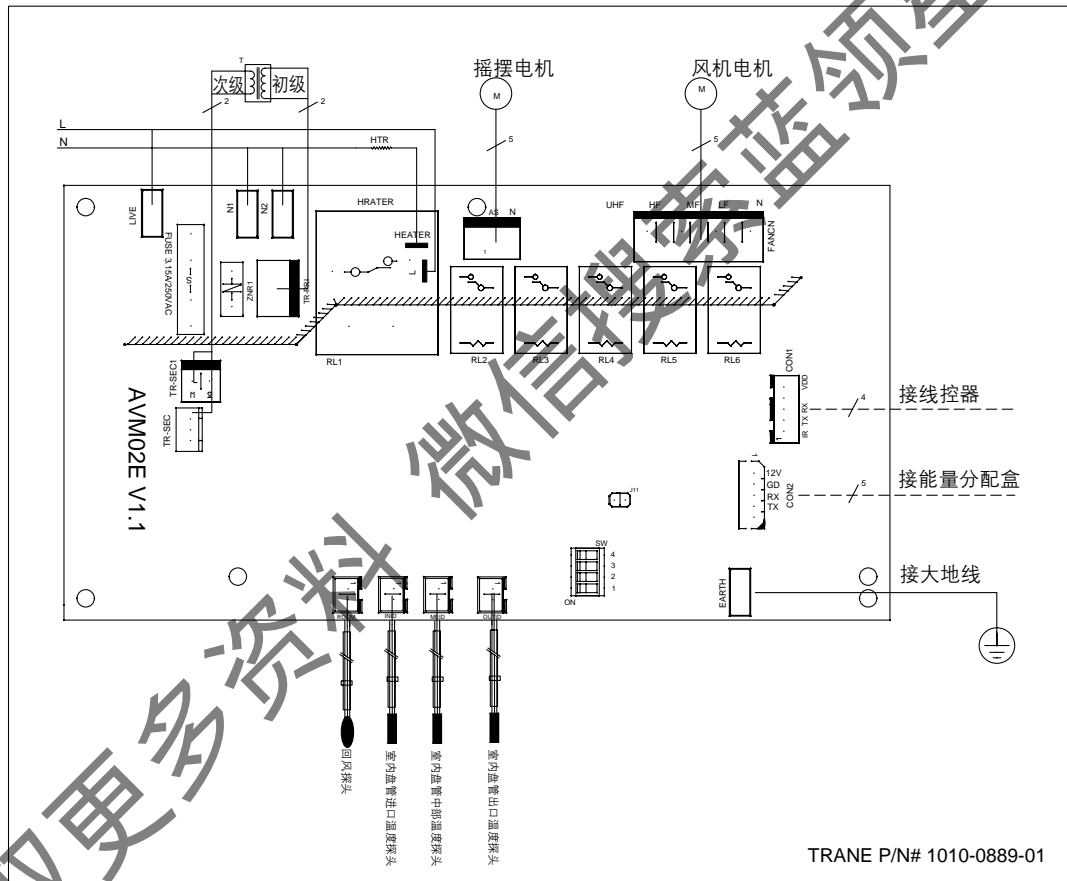

电气线路图（室内机）

MWD509 / 512 / 518

电气线路图（室内机）

MWD524

获取更多资料 微信搜索 蓝领星球

电气线路图（室内机）

落地式内机接线图

获取更多资料 微信: 蓝领星球

电气线路图（室内机）

嵌入式内机接线图

获取更多资讯 微信搜索 蓝领星球

电气线路图（室内机）

壁挂式内机接线图(MWW509FM)

获取更多资料 微信搜索 暖通空调 领军星球

电气线路图（室内机）

壁挂式内机接线图(MWW512FM)

获取更多资料 微信搜索 蓝领星球

电气线路图（室内机）

壁挂式内机接线图(MWW518FM)

电气线路图（室外机）

TWF518

获取更多资料 请至 暖通星球

电气线路图（室外机）

TWF524