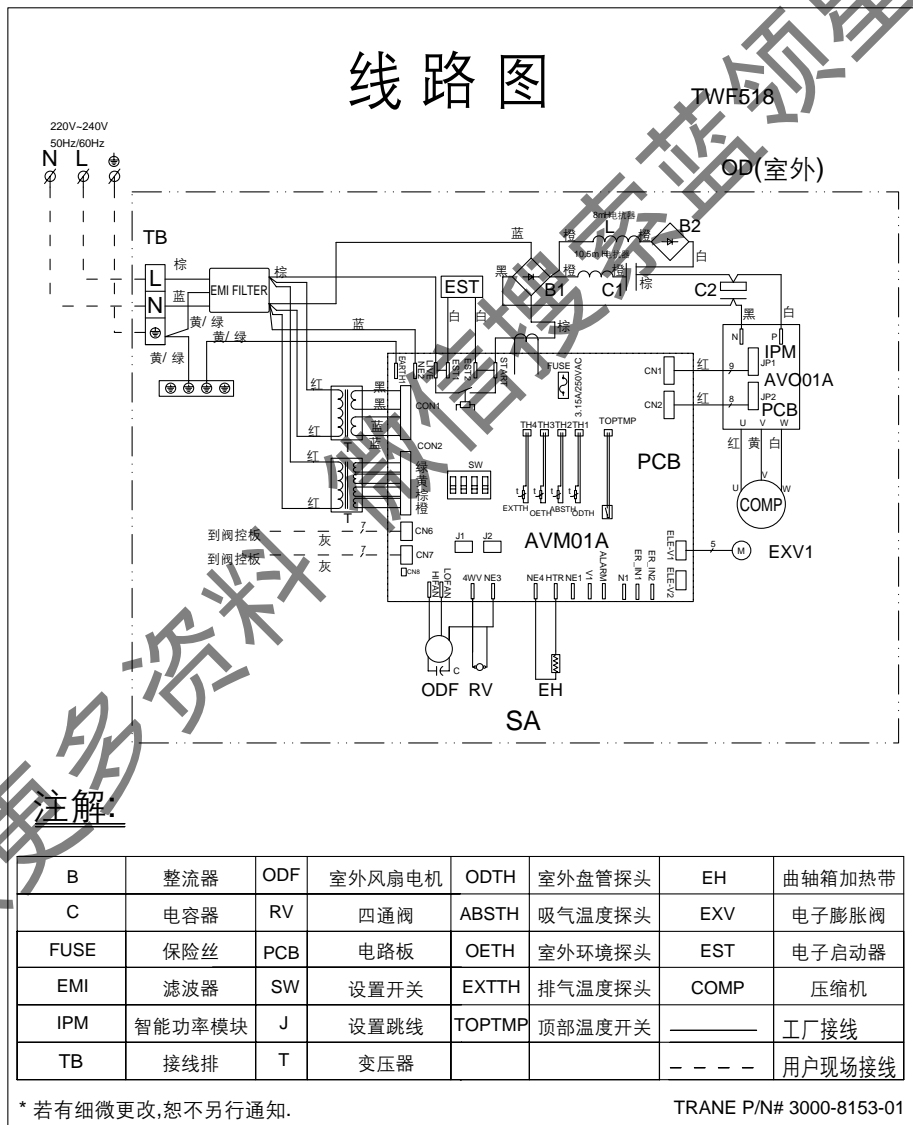

电气线路图（室内机）

嵌入式内机接线图

获取更多资讯 微信搜索 蓝领星球

电气线路图（室内机）

壁挂式内机接线图(MWW509FM)

获取更多资料 微信搜索 暖通空调 领军星球

电气线路图（室内机）

壁挂式内机接线图(MWW512FM)

获取更多资料 微信搜索 蓝领星球

电气线路图（室内机）

壁挂式内机接线图(MWW518FM)

电气线路图（室外机）

TWF518

获取更多资料 请至 暖通星球

电气线路图（室外机）

TWF524

电气线路图（室外机）

TWF542 / 548

获取更多资料 微信搜索 蓝领星球