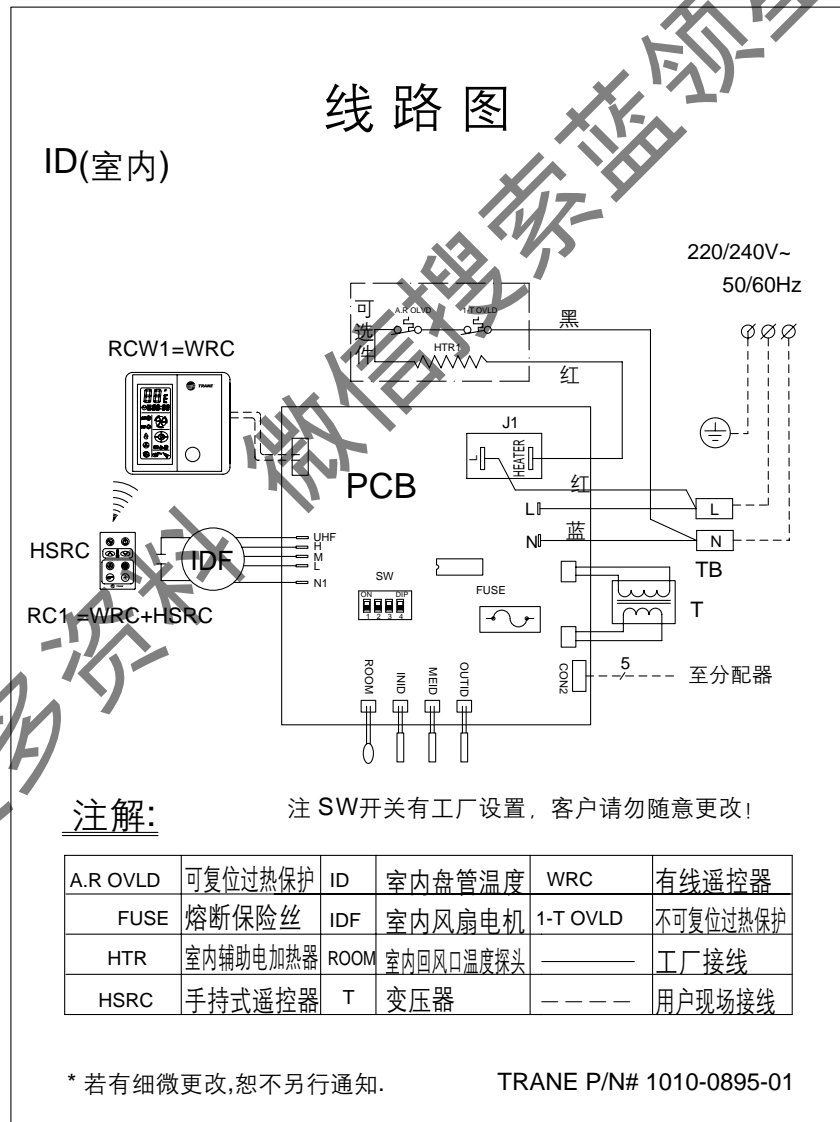

电气线路图（室内机）

MWD509 / 512 / 518

电气线路图（室内机）

MWD524

获取更多资料 微信搜索 蓝领星球

电气线路图（室内机）

落地式内机接线图

获取更多资料 微信: 蓝领星球

电气线路图（室内机）

嵌入式内机接线图

获取更多资讯 微信搜索 蓝领星球

电气线路图（室内机）

壁挂式内机接线图(MWW509FM)

获取更多资料 微信搜索 暖通空调 领军星球

电气线路图（室内机）

壁挂式内机接线图(MWW512FM)

获取更多资料 微信搜索 蓝领星球

电气线路图（室内机）

壁挂式内机接线图(MWW518FM)

电气线路图（室外机）

TWF518

获取更多资料 请至 暖通星球

电气线路图（室外机）

TWF524