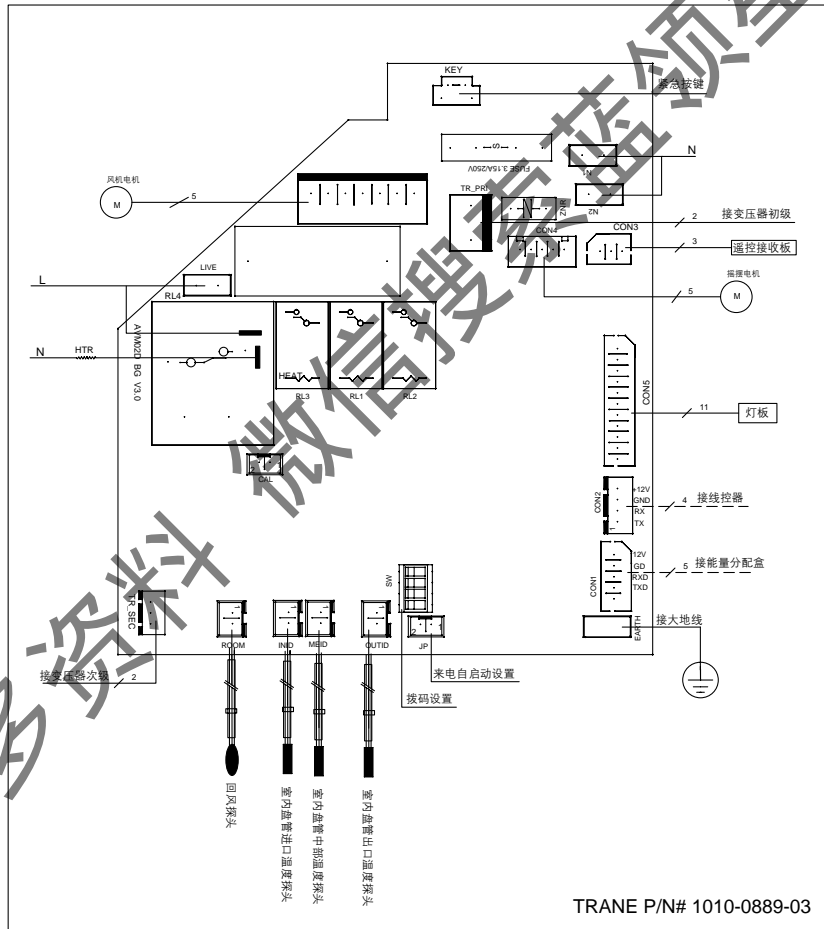

电气线路图（室内机）

MWD509 / 512 / 518

电气线路图（室内机）

MWD524

获取更多资料 微信搜索 蓝领星球

电气线路图（室内机）

落地式内机接线图

获取更多资料 微信: 蓝领星球

电气线路图（室内机）

嵌入式内机接线图

获取更多资讯 微信搜索 蓝领星球

电气线路图（室内机）

壁挂式内机接线图(MWW509FM)

获取更多资料 微信搜索 暖通空调 领军星球

电气线路图（室内机）

壁挂式内机接线图(MWW512FM)

获取更多资料 微信搜索 蓝领星球

电气线路图（室内机）

壁挂式内机接线图(MWW518FM)

电气线路图（室外机）

TWF518

获取更多资料 请至 暖通星球

电气线路图（室外机）

TWF524