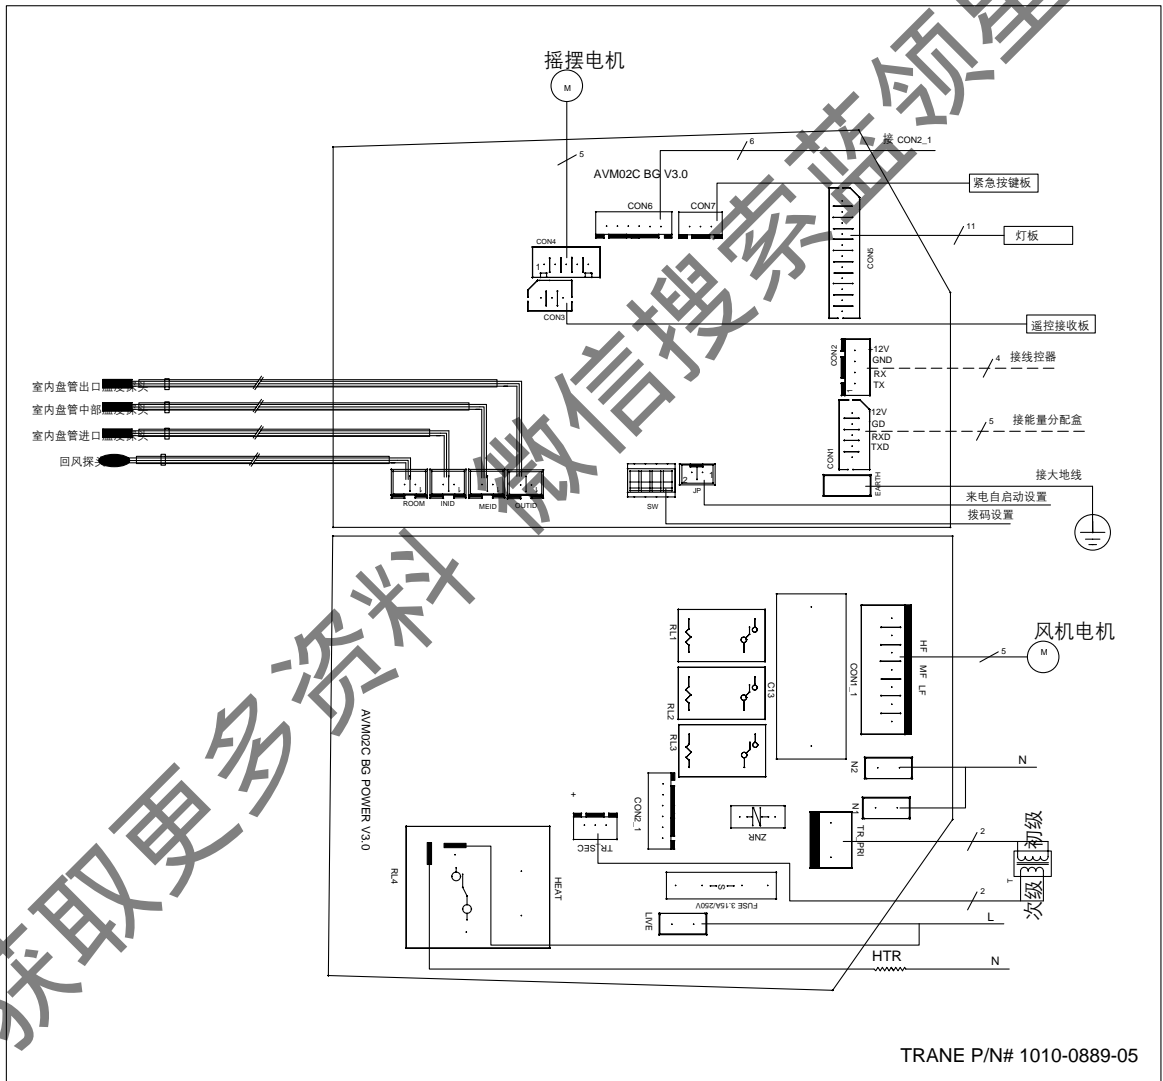

电气线路图（室内机）

MWD509 / 512 / 518

电气线路图（室内机）

MWD524

获取更多资料 微信搜索 蓝领星球

电气线路图（室内机）

落地式内机接线图

获取更多资料 微信: 蓝领星球

电气线路图（室内机）

嵌入式内机接线图

获取更多资讯 微信搜索 蓝领星球

电气线路图（室内机）

壁挂式内机接线图(MWW509FM)

获取更多资料 微信搜索 暖通空调 领军星球

电气线路图（室内机）

壁挂式内机接线图(MWW512FM)

获取更多资料 微信搜索 蓝领星球

电气线路图（室内机）

壁挂式内机接线图(MWW518FM)

电气线路图（室外机）

TWF518

获取更多资料 请至 暖通星球

电气线路图（室外机）

TWF524