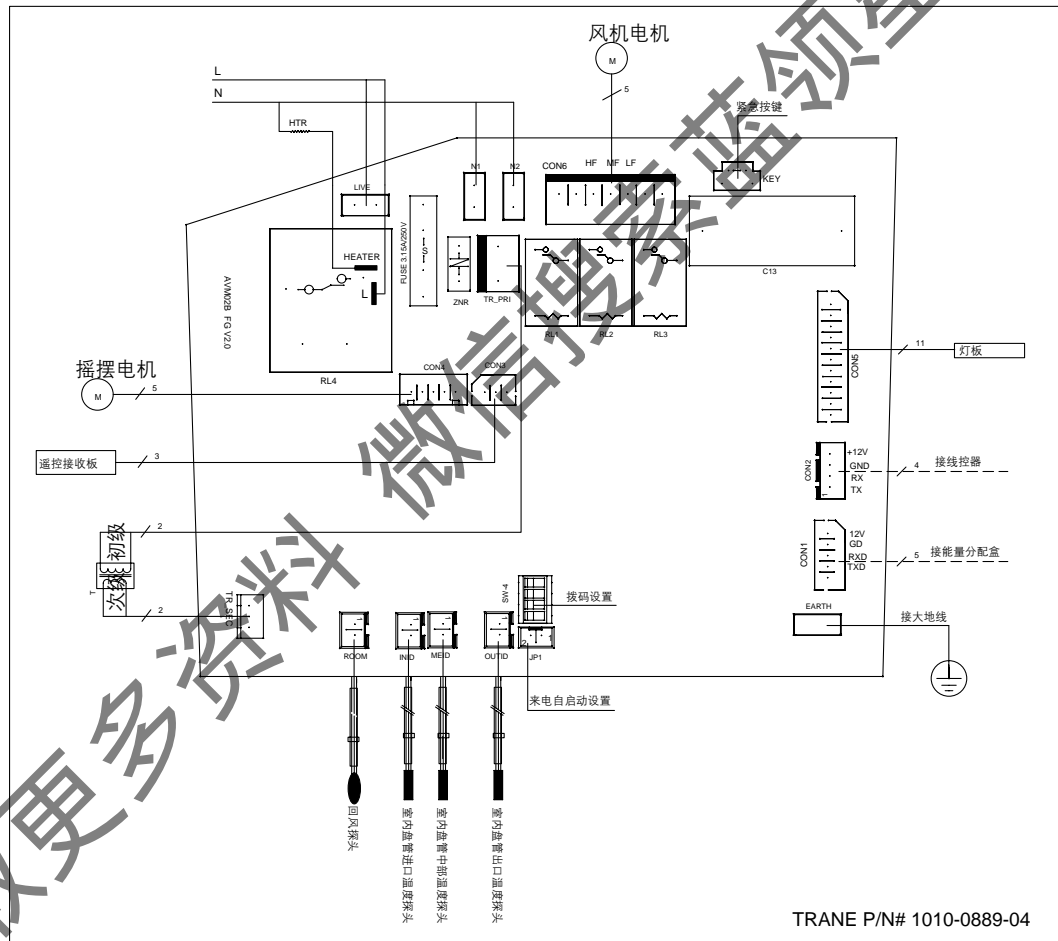

电气线路图（室内机）

MWD509 / 512 / 518

电气线路图（室内机）

MWD524

获取更多资料 微信搜索 蓝领星球

电气线路图（室内机）

落地式内机接线图

获取更多资料 微信: 蓝领星球

电气线路图（室内机）

嵌入式内机接线图

获取更多资讯 微信搜索 蓝领星球

电气线路图（室内机）

壁挂式内机接线图(MWW509FM)

获取更多资料 微信搜索 暖通空调 领军星球

电气线路图（室内机）

壁挂式内机接线图(MWW512FM)

获取更多资料 微信搜索 蓝领星球

电气线路图（室内机）

壁挂式内机接线图(MWW518FM)

电气线路图（室外机）

TWF518

获取更多资料 请至 暖通星球

电气线路图（室外机）

TWF524