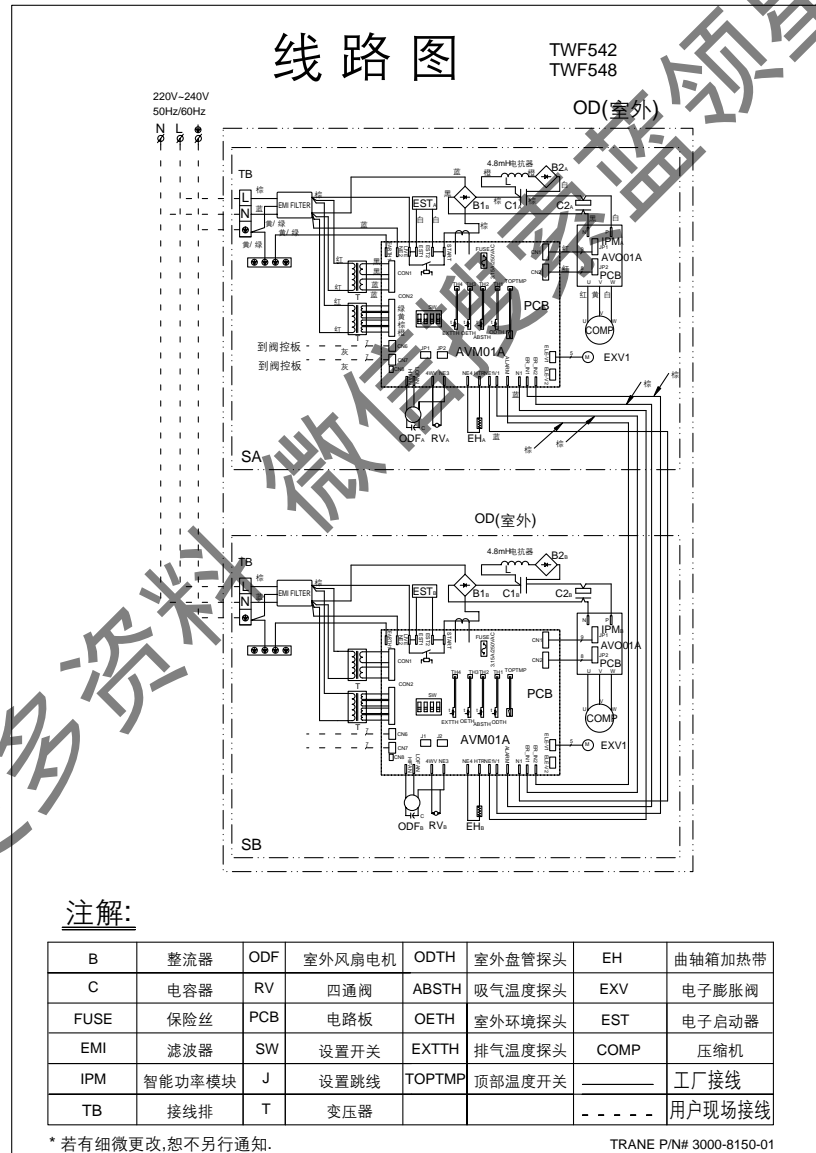

电气线路图（室内机）

嵌入式内机接线图

获取更多资讯 微信搜索 蓝领星球

电气线路图（室内机）

壁挂式内机接线图(MWW509FM)

获取更多资料 微信搜索 暖通空调 领军星球

电气线路图（室内机）

壁挂式内机接线图(MWW512FM)

获取更多资料 微信搜索 蓝领星球

电气线路图（室内机）

壁挂式内机接线图(MWW518FM)

电气线路图（室外机）

TWF518

获取更多资料 请至 暖通星球

电气线路图（室外机）

TWF524

电气线路图（室外机）

TWF542 / 548

获取更多资料 微信搜索 蓝领星球