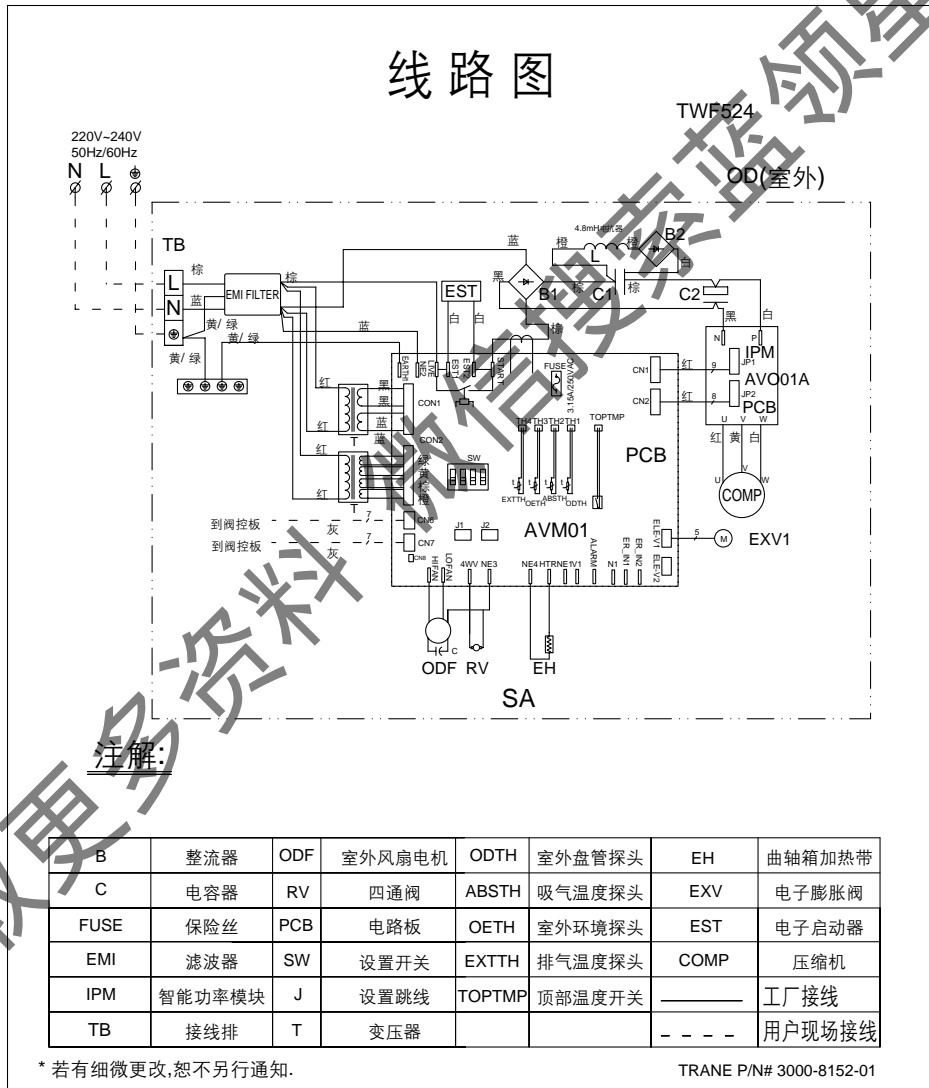

电气线路图（室内机）

嵌入式内机接线图

获取更多资讯 微信搜索 蓝领星球

电气线路图（室内机）

壁挂式内机接线图(MWW509FM)

获取更多资料 微信搜索 暖通空调 领军星球

电气线路图（室内机）

壁挂式内机接线图(MWW512FM)

获取更多资料 微信搜索 蓝领星球

电气线路图（室内机）

壁挂式内机接线图(MWW518FM)

电气线路图（室外机）

TWF518

获取更多资料 请至 暖通星球

电气线路图（室外机）

TWF524

电气线路图（室外机）

TWF542 / 548

获取更多资料 微信搜索 蓝领星球