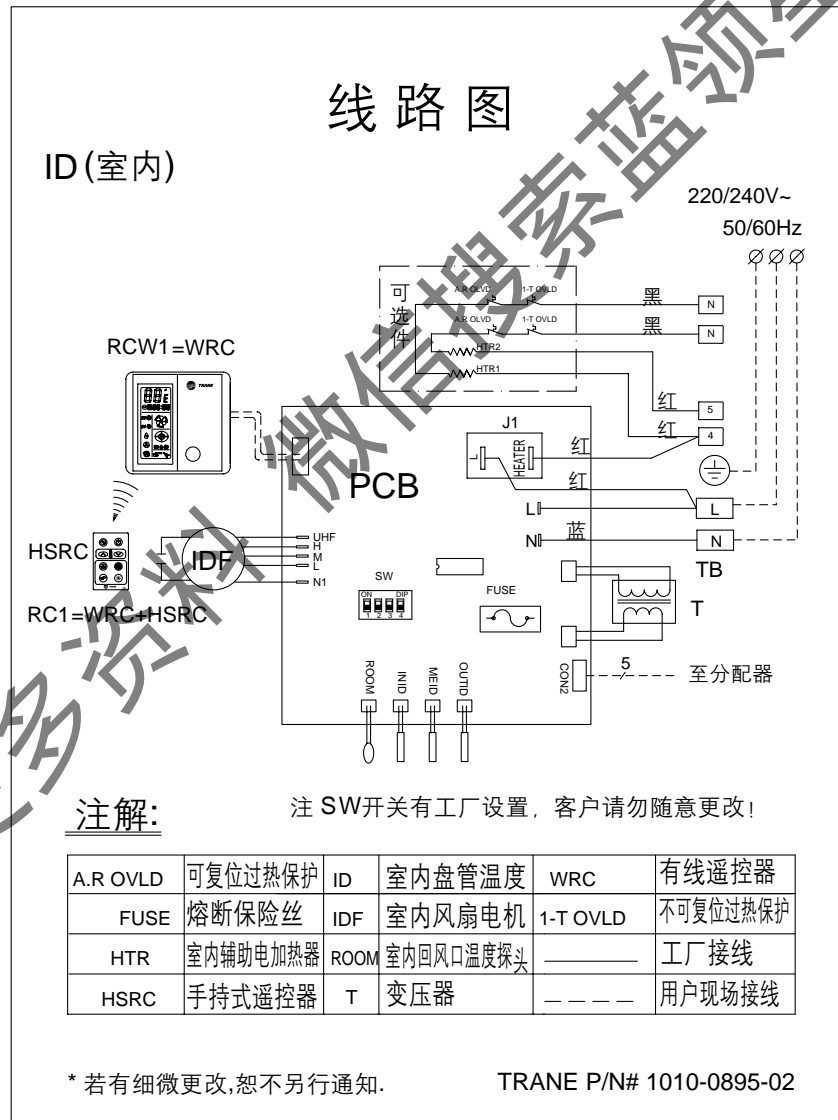

电气线路图（室内机）

MWD509 / 512 / 518

电气线路图（室内机）

MWD524

获取更多资料 微信搜索 蓝领星球

电气线路图（室内机）

落地式内机接线图

获取更多资料 微信: 蓝领星球

电气线路图（室内机）

嵌入式内机接线图

获取更多资讯 微信搜索 蓝领星球

电气线路图（室内机）

壁挂式内机接线图(MWW509FM)

获取更多资料 微信搜索 暖通空调 领军星球

电气线路图（室内机）

壁挂式内机接线图(MWW512FM)

获取更多资料 微信搜索 蓝领星球

电气线路图（室内机）

壁挂式内机接线图(MWW518FM)

电气线路图（室外机）

TWF518

获取更多资料 请至 暖通星球

电气线路图（室外机）

TWF524