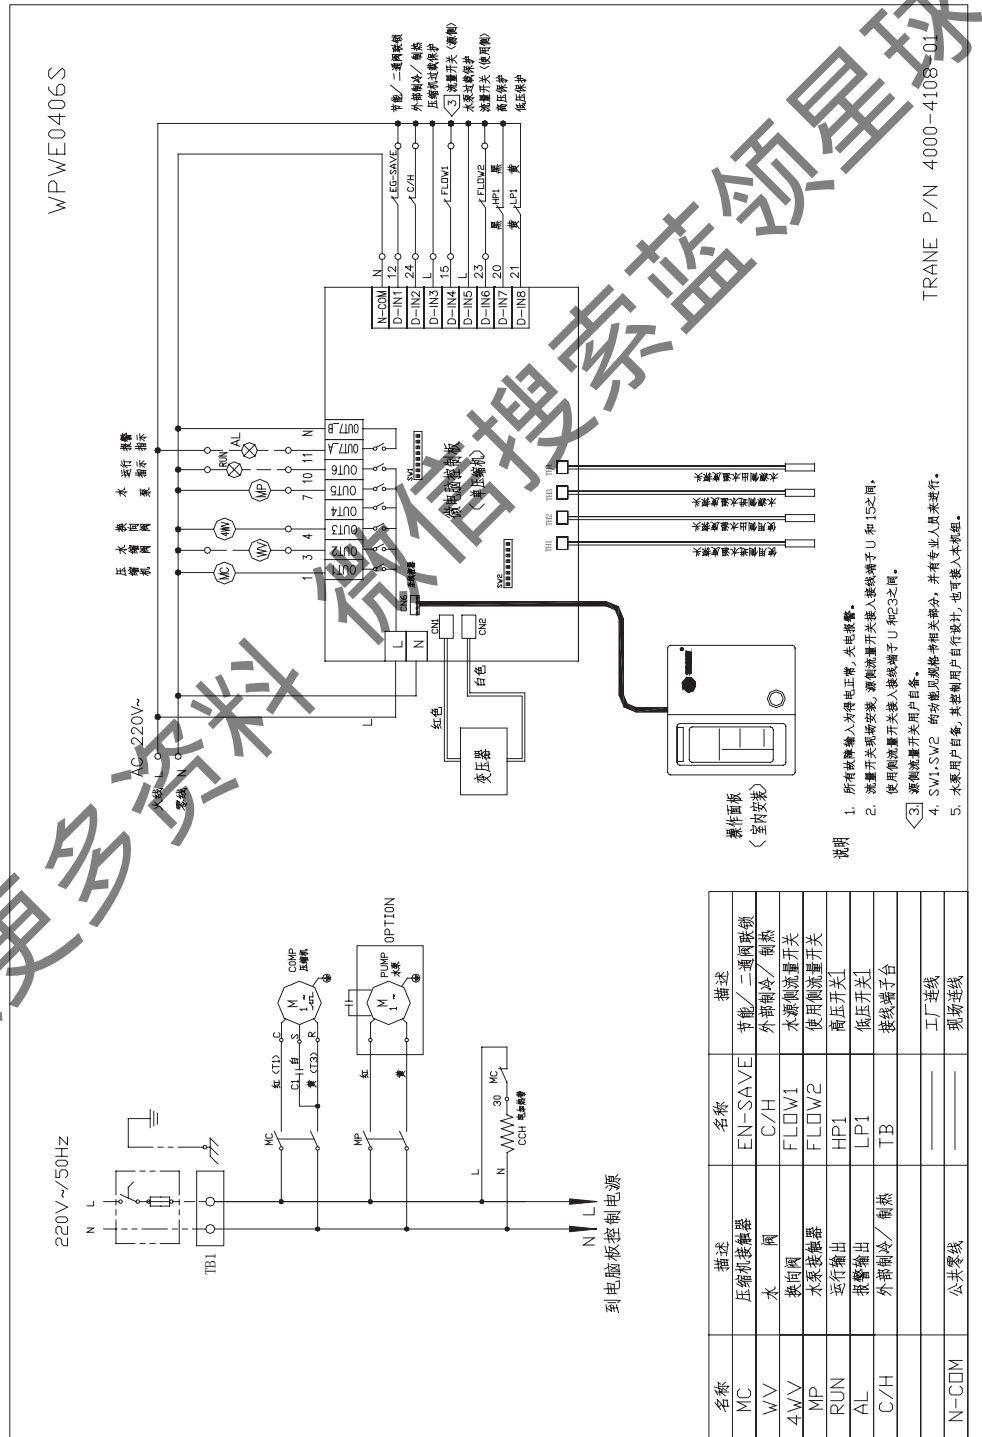

电气线路图

WPWE0406S 线路图

TRANE P/N 4000-4108-01

获取更多资料

微信搜索 索蓝领星球