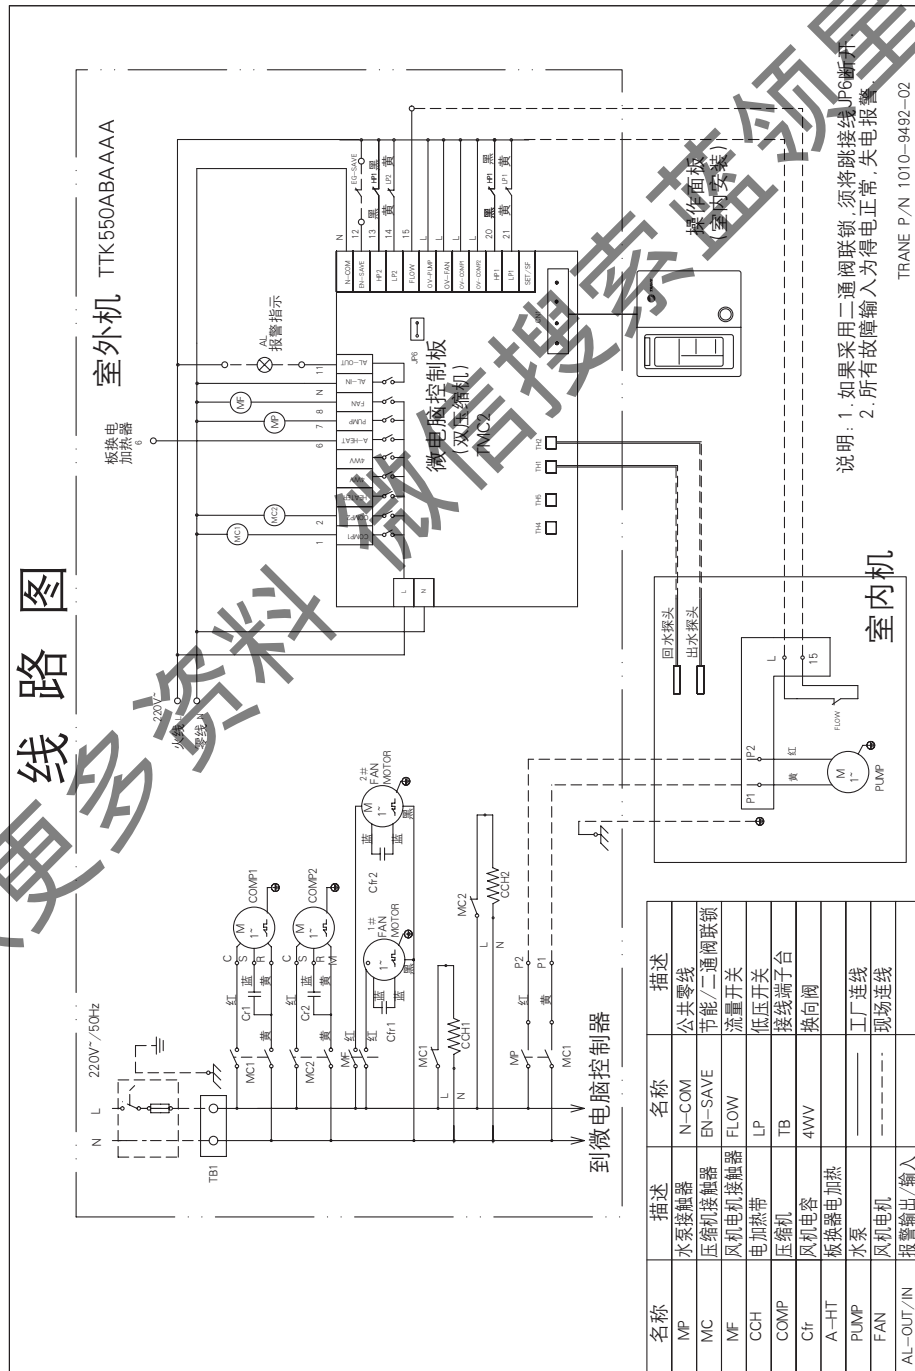

电气线路图

室外机: TTK550ABAAAA
室内机: HDM550

获取更多资料 微信搜索 暖通空调 全球