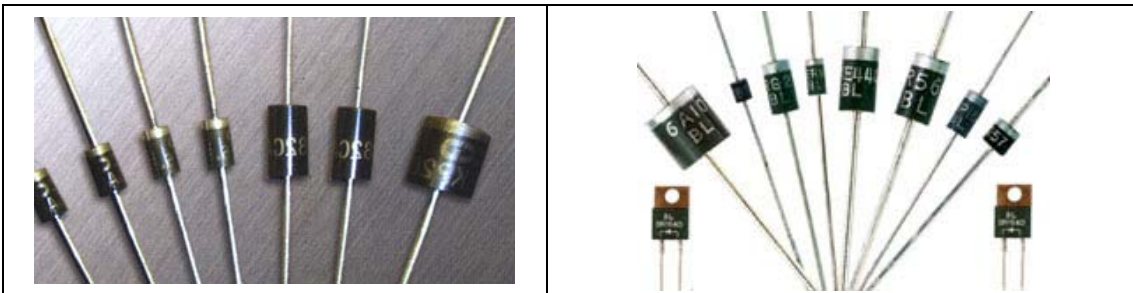

塑封工字电感

	
<p>贴片绕线电感</p>	<p>空心电感线圈</p>
	
<p>模压可调电感</p>	<p>磁环电感</p>
	
<p>贴片绕线、层叠电感</p>	<p>磁棒绕线电感</p>
	
<p>共模扼流圈</p>	<p>磁环</p>

磁珠

高频变压器

整流桥

干簧管.

金封红外发射管

电源变压器（线路板焊接型、E型、R型、C型、O型）

直插发光二极管

瞬态抑制二极管

普通二极管

激光二极管

贴片二极管

拨码开关

保险丝座

数码管