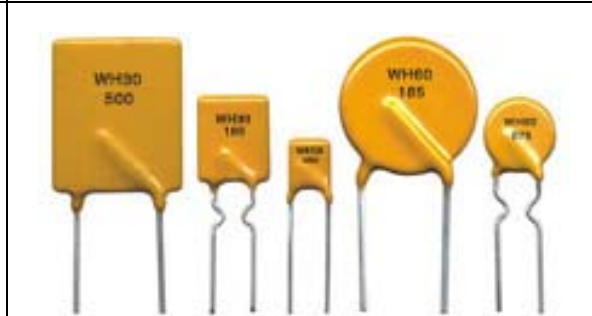

常用电子元器件图片

	
金属膜电阻	柱状金属膜电阻
	
碳膜电阻	金属氧化膜电阻
	
线绕涂覆型熔断电阻（保险丝电阻）	线绕涂覆型不燃性电阻
	
大功率铝壳线绕电阻器	大功率铝壳线绕电阻器
	
大功率涂漆线绕电阻器	陶瓷金属片式电阻器

水泥电阻

直插排阻

高压高阻值电阻

贴片排阻

贴片电阻

压敏电阻

自复保险正温度系数热敏电阻（自复保险丝）

	
<p>热敏电阻</p>	<p>热敏电阻</p>
	
<p>热敏电阻</p>	<p>热敏电阻</p>
	
<p>热敏温度传感器</p>	
	
<p>LED 间隔柱</p>	

倾角电位器

直线型电位器

角度张力检测精密电位器

电位器-旋钮

可调电阻

可调电阻