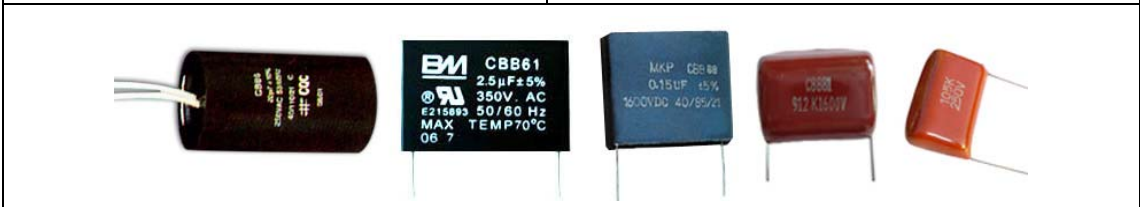

金属化聚丙烯膜电容 (CBB 电容)