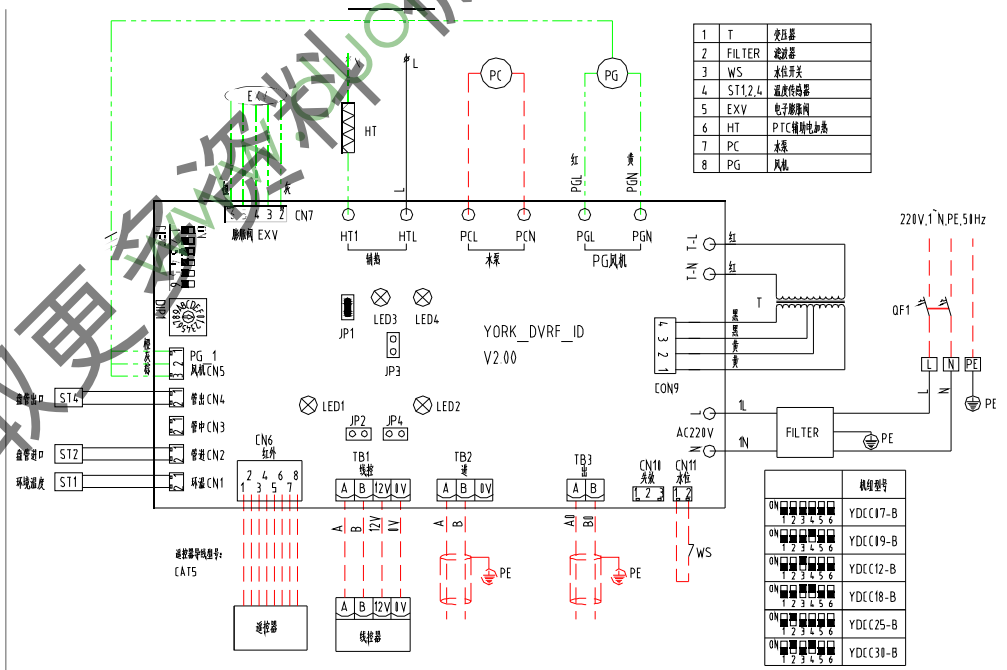

YDOH-B 型机组维修手册(0508)

备注：红色虚线为用户接线或者选配件接线；

热泵型室内机 YDCC-0B（带辅热）电路图

备注：红色虚线为用户接线或者选配件接线；