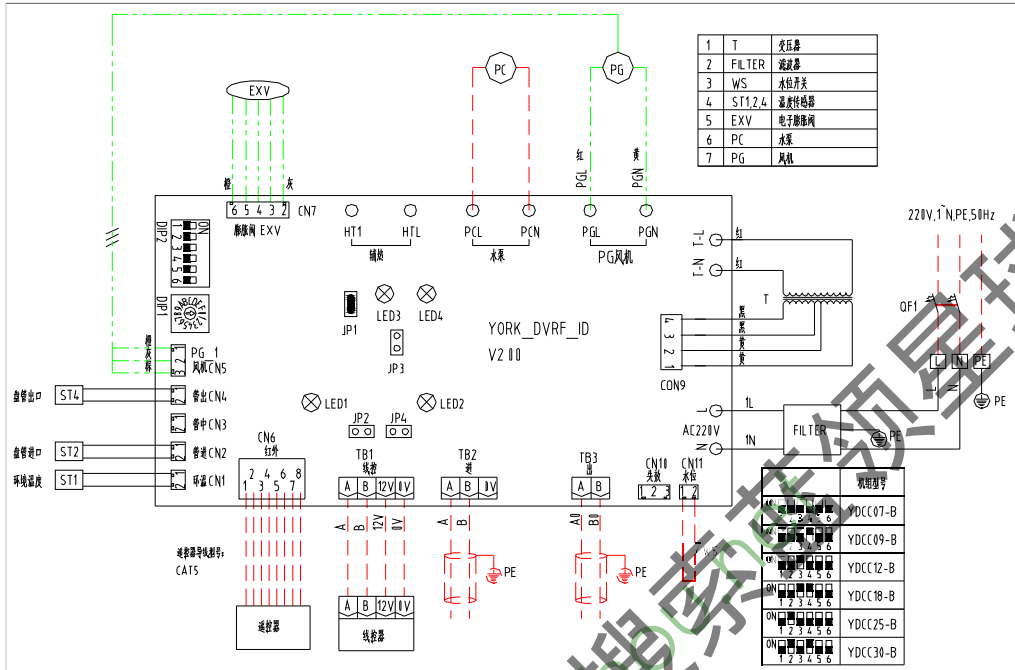

YDOH-B 型机组维修手册(0508)

备注：红色虚线为用户接线或者选配件接线；

热泵型室内机 YDCC-0B（带辅热）电路图

备注：红色虚线为用户接线或者选配件接线；