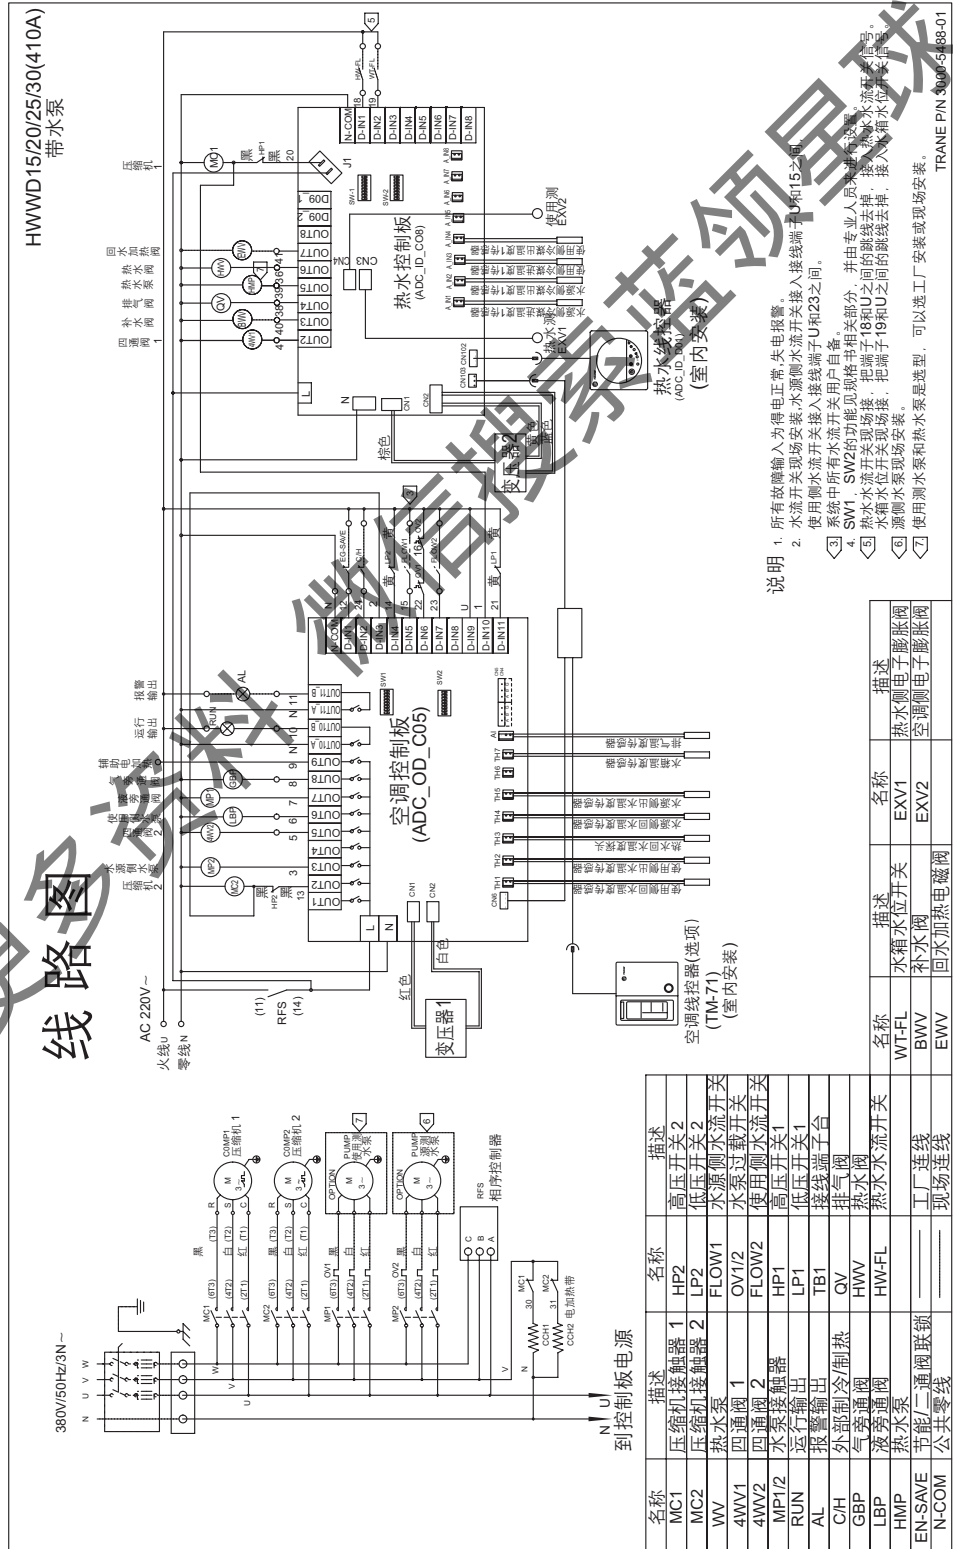

# 电气线路图

标准机型线路图

# 电气线路图

带源侧、使用侧水泵接触器机型线路图 (适用带水泵选项机型)

获取更多信息