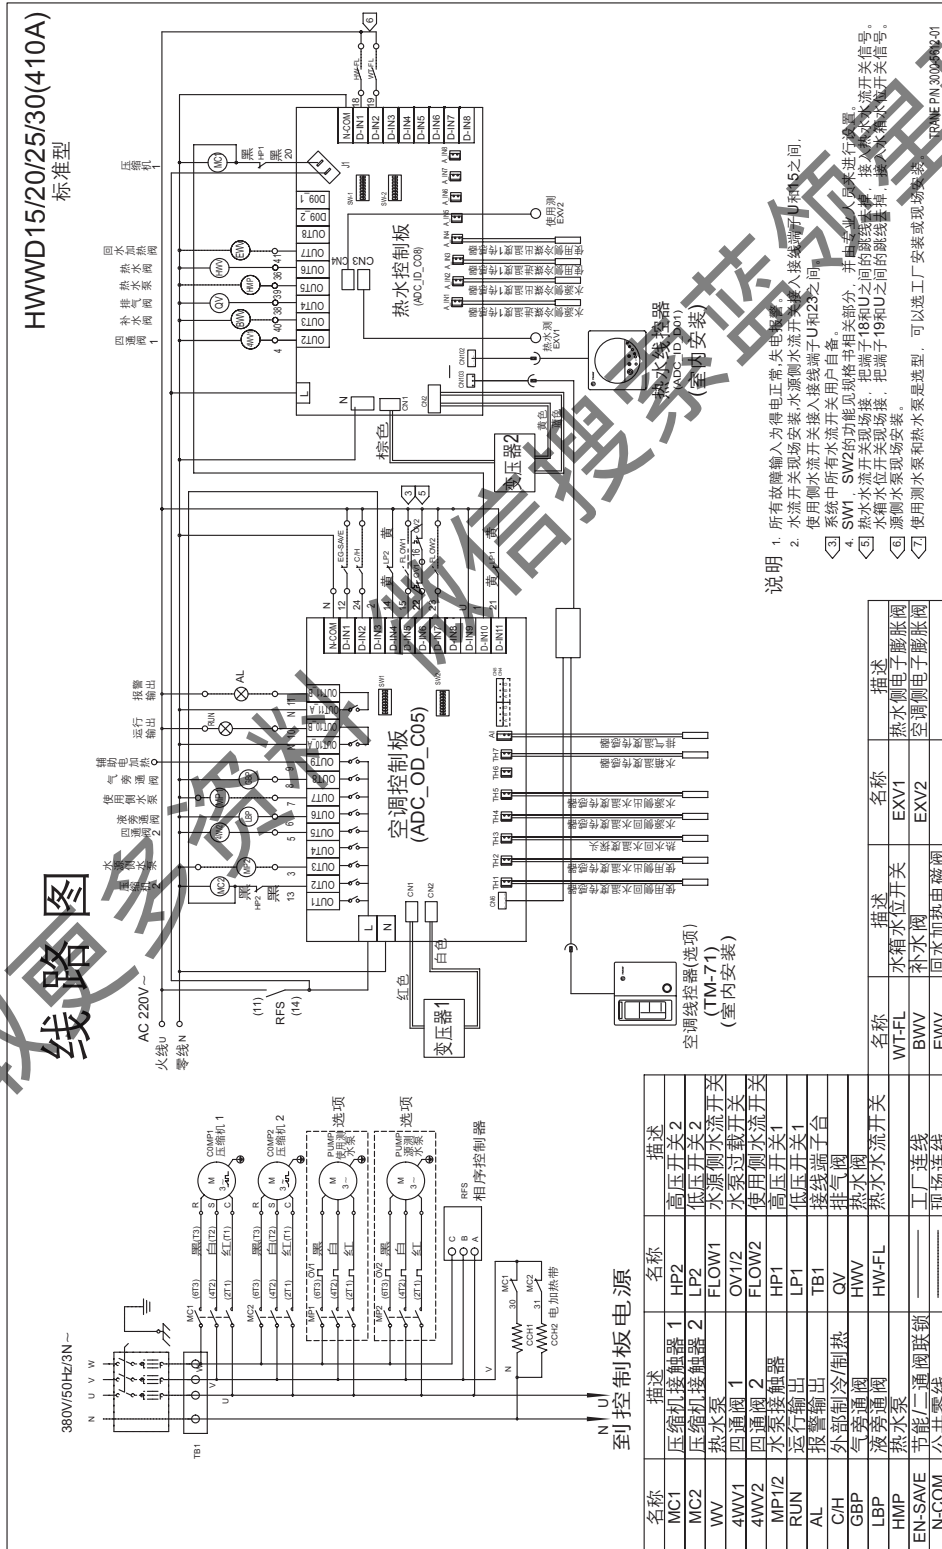

# 电气线路图

标准机型线路图

# 电气线路图

带源侧、使用侧水泵接触器机型线路图 (适用带水泵选项机型)

获取更多信息