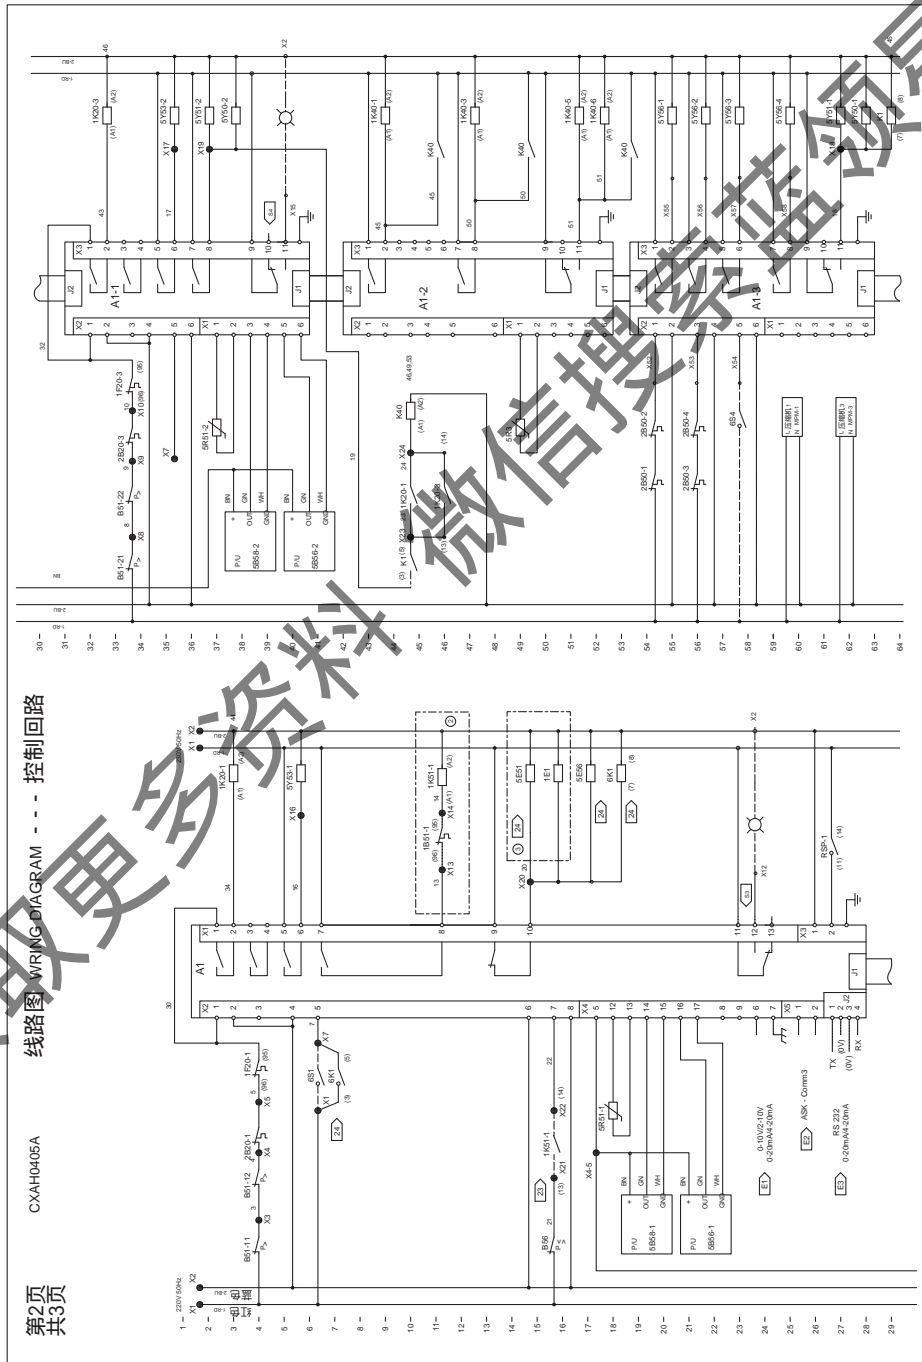

电气线路图

CXAH040控制线路图

电气线路图

CXA040控制接线图

获取更多资料

www.cooling.com.cn