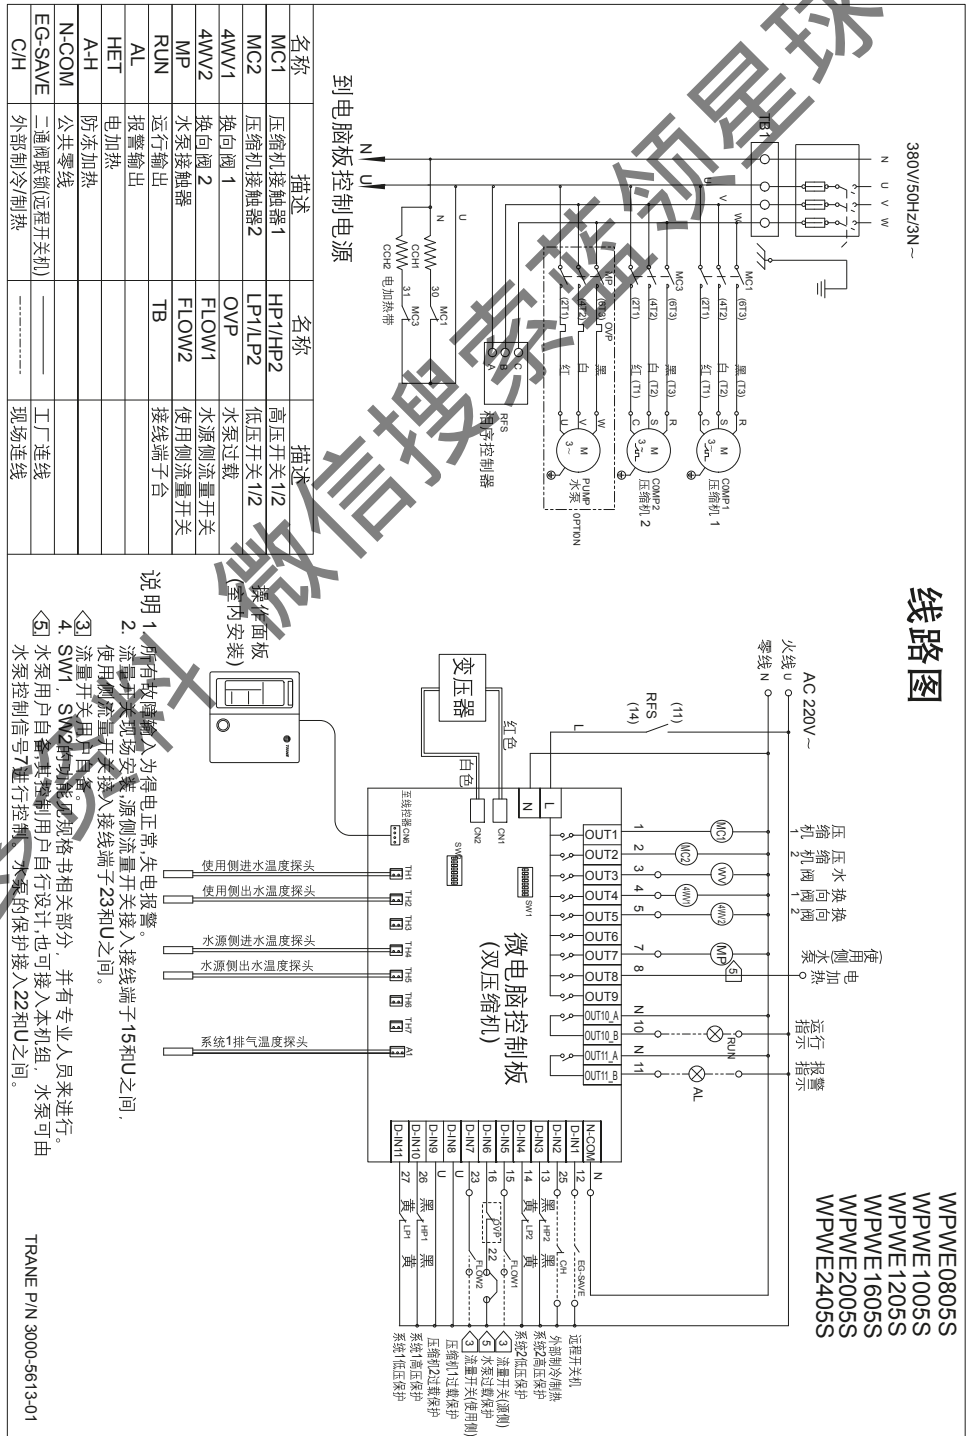

# 电气接线图

WPWE0406S 线路图

球星领蓝家信

# 电气接线图

WPWE0605S 线路图

获取更多信息请浏览全球

# 电气接线图

WPWE0805S/1005S/1205S/1605S/2005S/2405S 线路图

## 线路图

获取更多信息