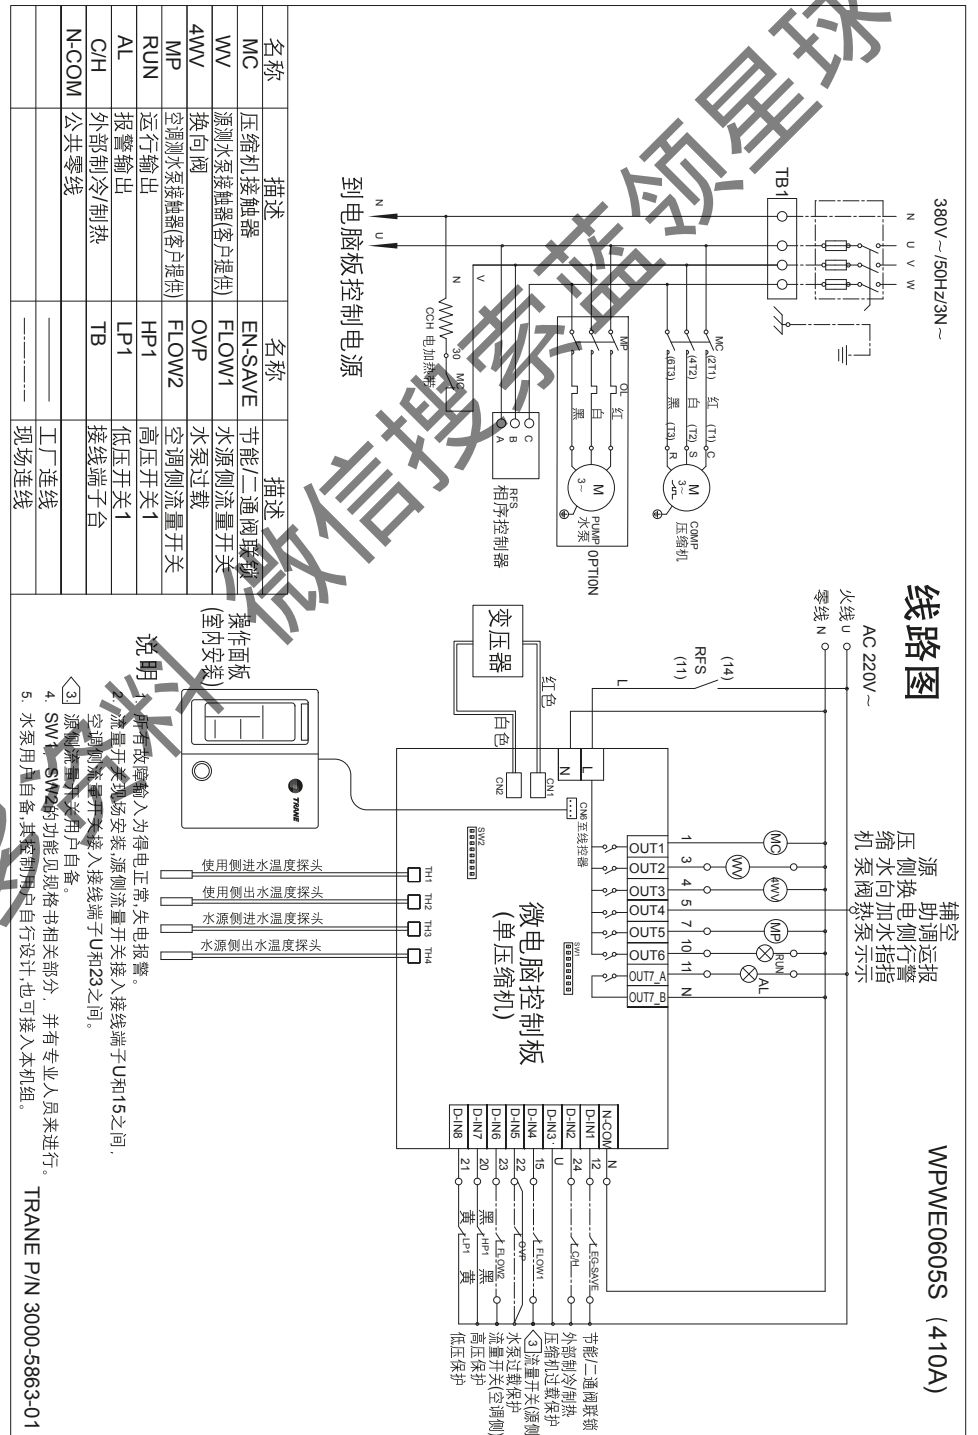

# 电气接线图

WPWE0406S 线路图

球星领蓝家信

# 电气接线图

WPWE0605S 线路图

获取更多信息请浏览全球

# 电气接线图

WPWE0805S/1005S/1205S/1605S/2005S/2405S 线路图

## 线路图

获取更多信息