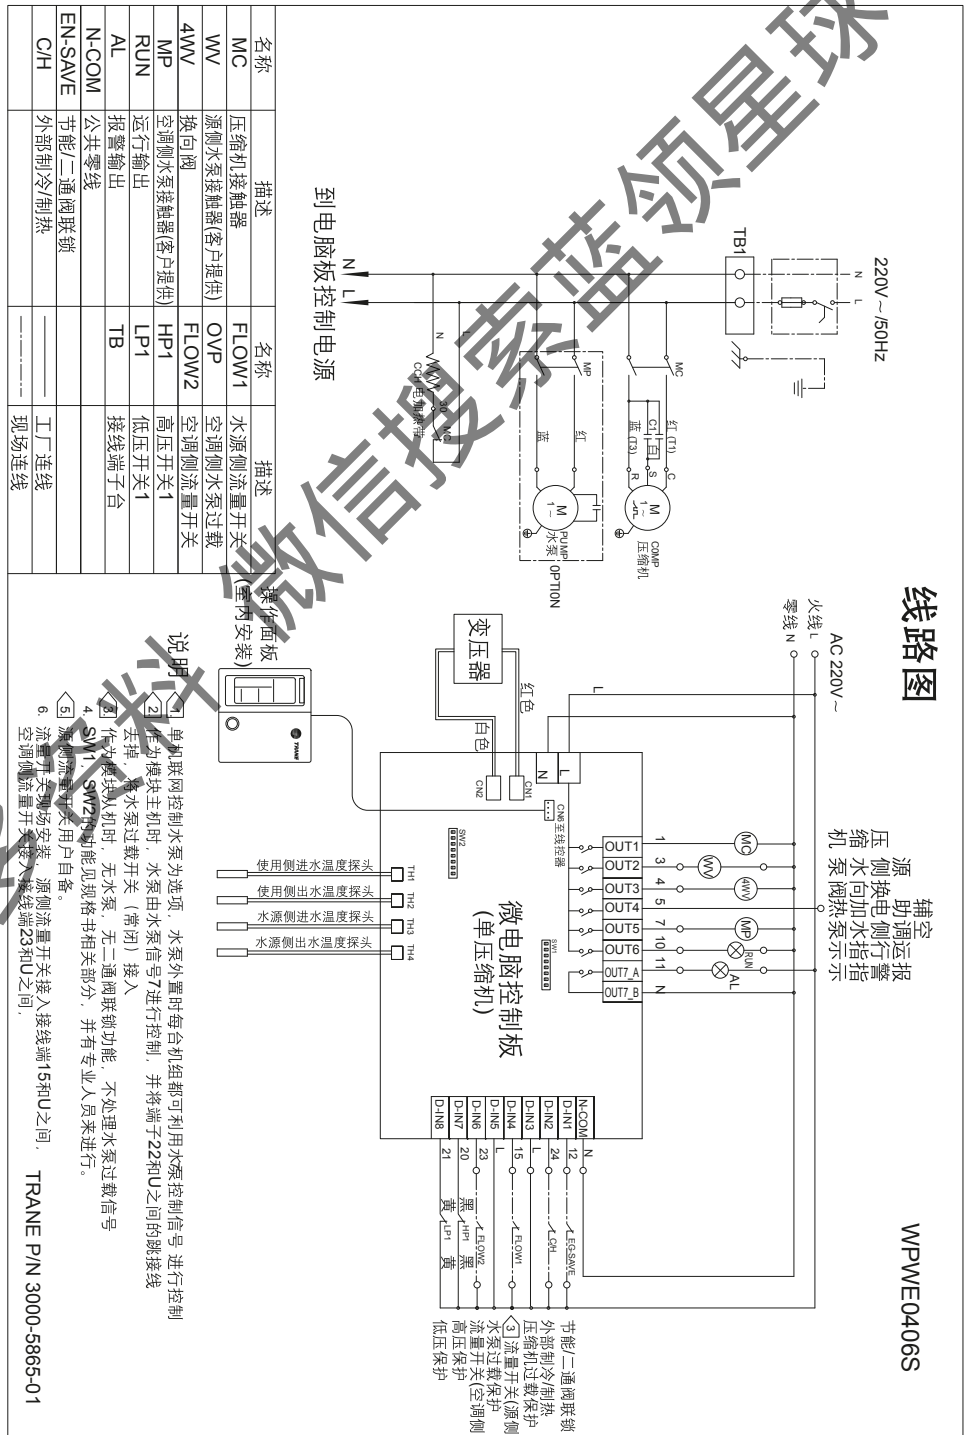

# 电气接线图

WPWE0406S 线路图

球星领蓝家信

# 电气接线图

WPWE0605S 线路图

获取更多信息请浏览全球

# 电气接线图

WPWE0805S/1005S/1205S/1605S/2005S/2405S 线路图

## 线路图

获取更多信息