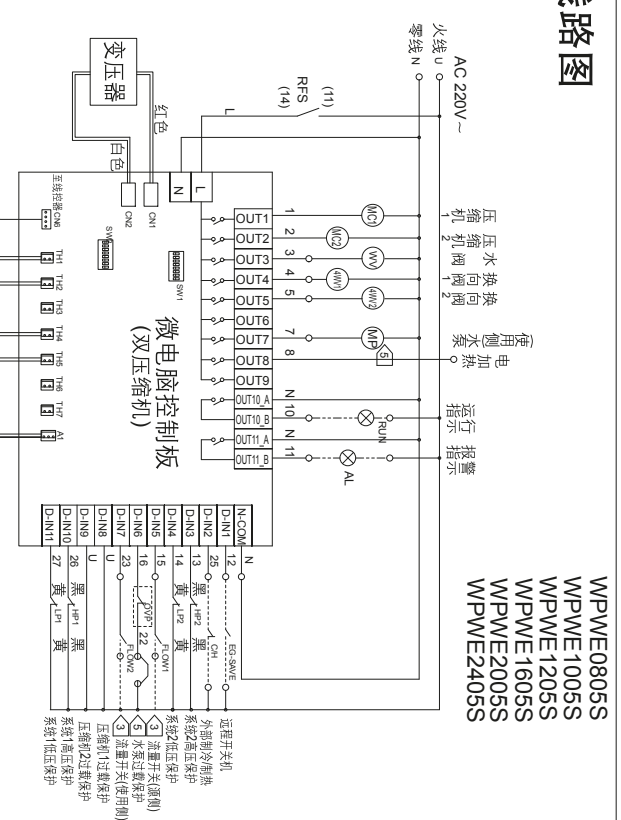

# 电气接线图

WPWE0406S 线路图

球星领蓝家信

# 电气接线图

WPWE0605S 线路图

获取更多信息请浏览全球

# 电气接线图

WPWE0805S/1005S/1205S/1605S/2005S/2405S 线路图

## 线路图

获取更多信息