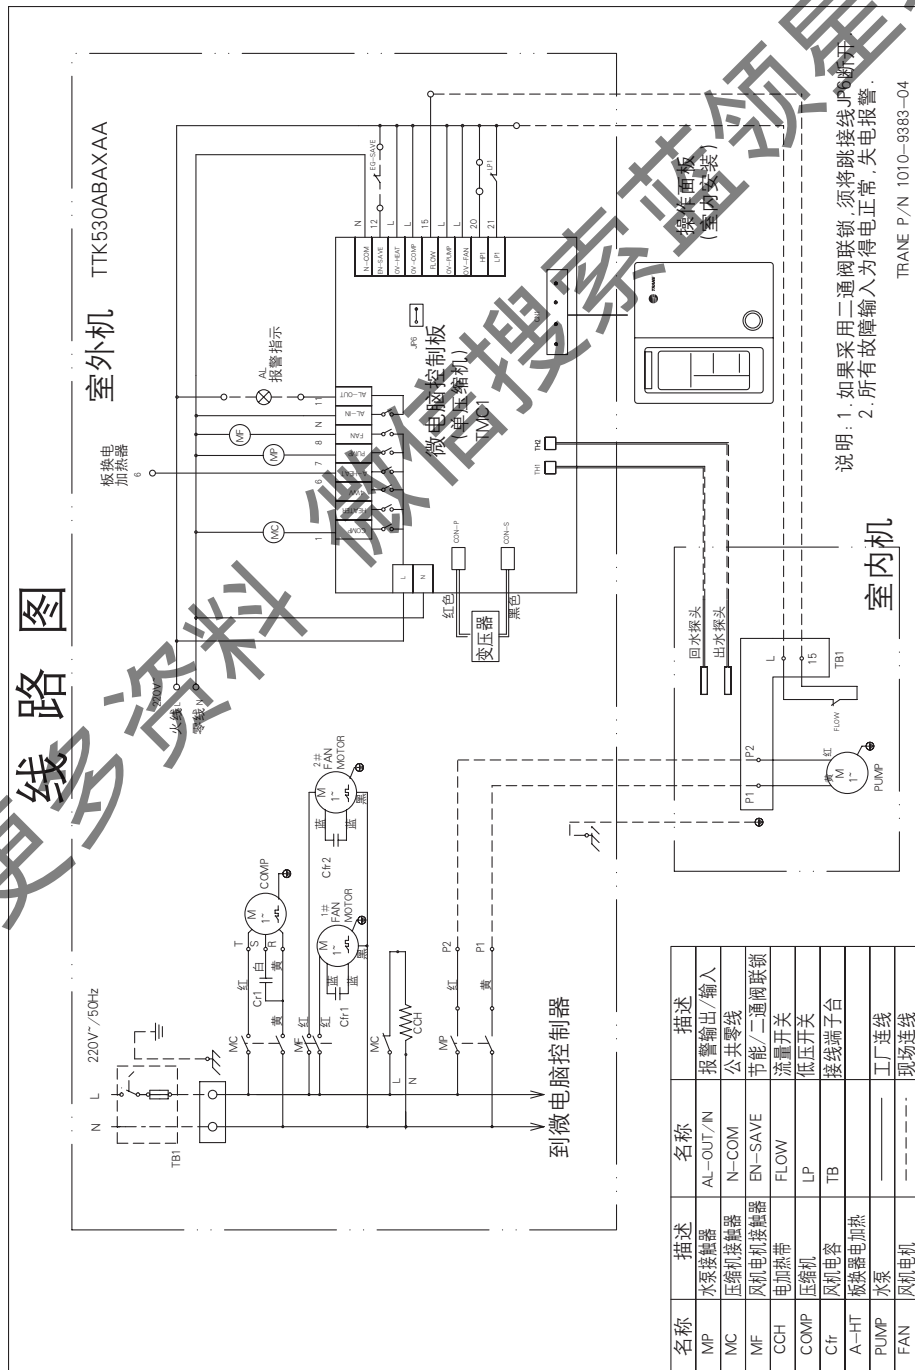

电气线路图

室外机: TTK530ABAXAA
室内机: HDM530

名称	描述	名称	描述
MP	水泵接驳器	AL-OUT/N	报警输出/输入
MC	压缩机接驳器	N-COM	公共零线
MF	风机电机接驳器	EN-SAVE	节能/二通阀联控
CCH	电加热带	FLOW	流量开关
COMP	压缩机	LP	低压开关
Cfr	风机电容	TB	接线端子台
A-HT	板换器电加热	—	—
PUMP	水泵	—	—
FAN	风机电机	—	—

获取更多线路图资料