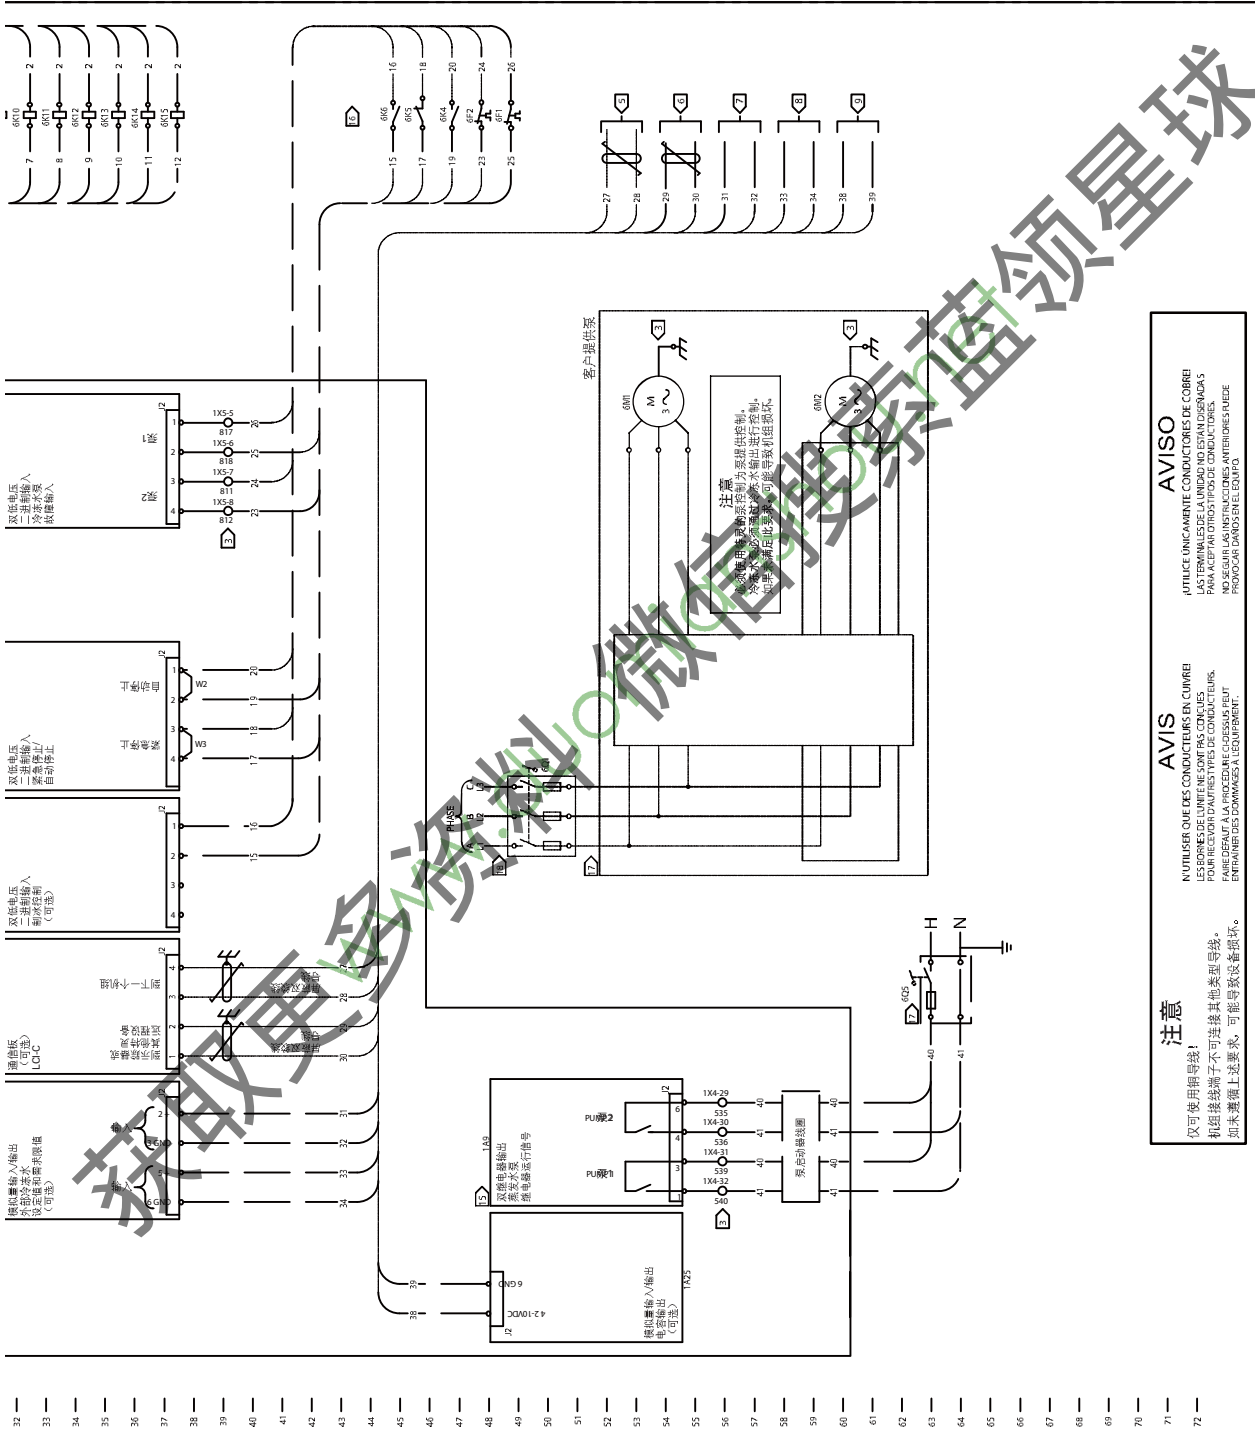

# 机组线路图

**注意**  
 仅可使用铜导线！  
 机组接线端子不可直接连接其他类型导线。  
 如未遵循上述要求，可能导致设备损坏。

**AVISO**  
 UTILISER UNIQUEMENT DES CONDUCTEURS EN CUIVRE!  
 LES BORNES DE L'UNITÉ NE SONT PAS CONÇUES  
 POUR RECEVOIR D'AUTRES TYPES DE CONDUCTEURS.  
 FAIRE DÉFAUT À LA PROCESSION ÉLECTRIQUE PEUT  
 ENTRAINER DES DOMMAGES À L'ÉQUIPEMENT.

**AVISO**  
 UTILICE ÚNICAMENTE CONDUCTORES DE COBRE!  
 LAS TERMINALES DE LA UNIDAD NO ESTÁN DISEÑADAS  
 PARA ACEPTAR OTROS TIPOS DE CONDUCTORES.  
 NO SEGUIR LAS INSTRUCCIONES ANTERIORES PUEDE  
 PRODUCCIR DAÑOS EN EL EQUIPO.