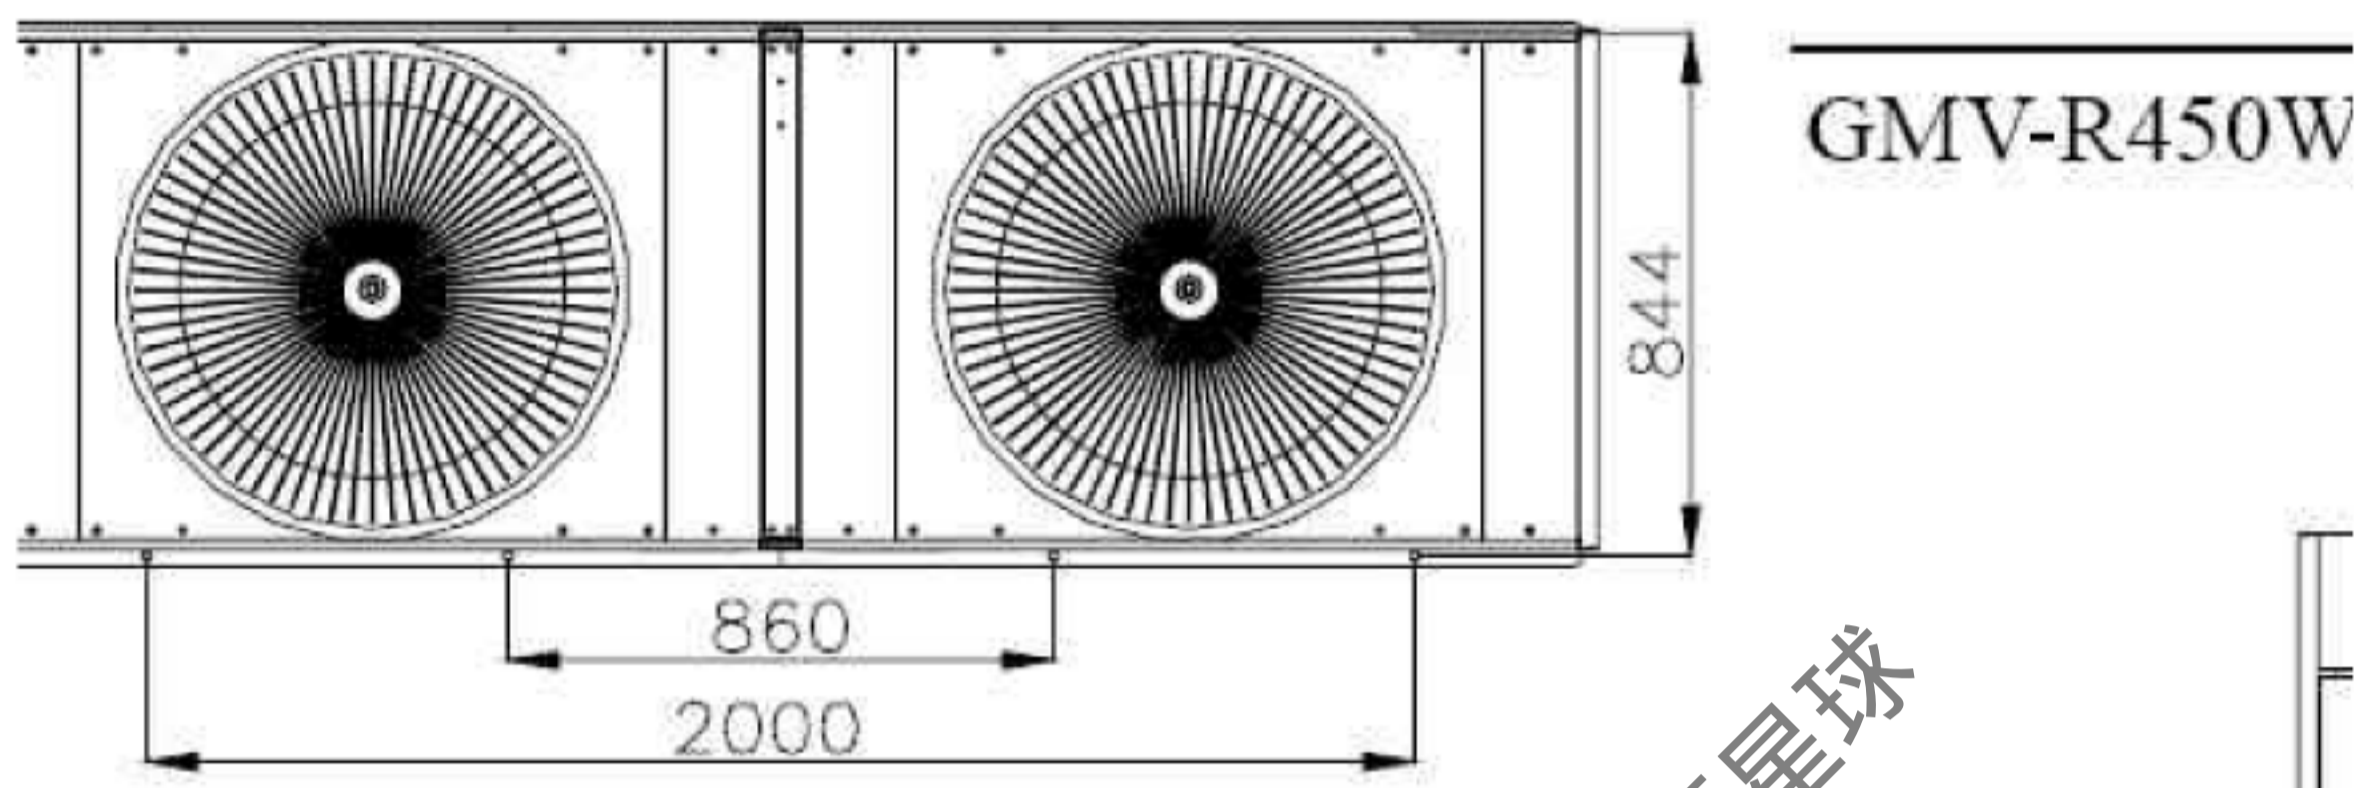

获取更多资料 微信搜索蓝领星球

获取更多资料 微信搜索蓝领星球

及安装尺寸

W/Na-N5、GMV-R160W/NaS-N5、GMVL-R120W/Na-

2/Na-N2、GMV-R300W2/Na-N2、GMVL-R260W2/Na-N

GMVL-R450W3/Na-N1

单位:

获取更多资料 微信搜索蓝领星球