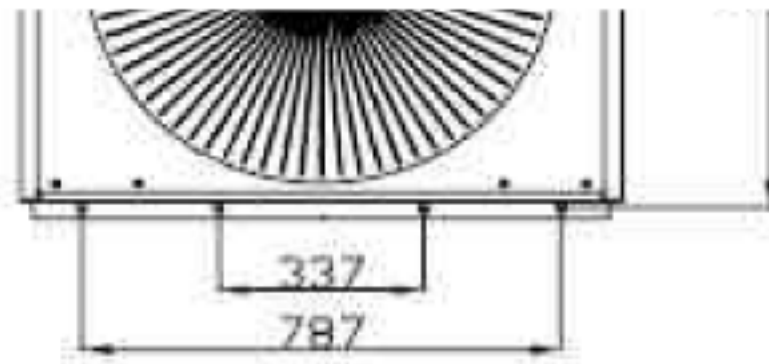

获取更多资料 微信搜索蓝领星球

获取更多资料 微信搜索蓝领星球

及安装尺寸

W/Na-N5、GMV-R160W/NaS-N5、GMVL-R120W/Na-

2/Na-N2、GMV-R300W2/Na-N2、GMVL-R260W2/Na-N

GMVL-R450W3/Na-N1

单位:

获取更多资料 微信搜索蓝领星球