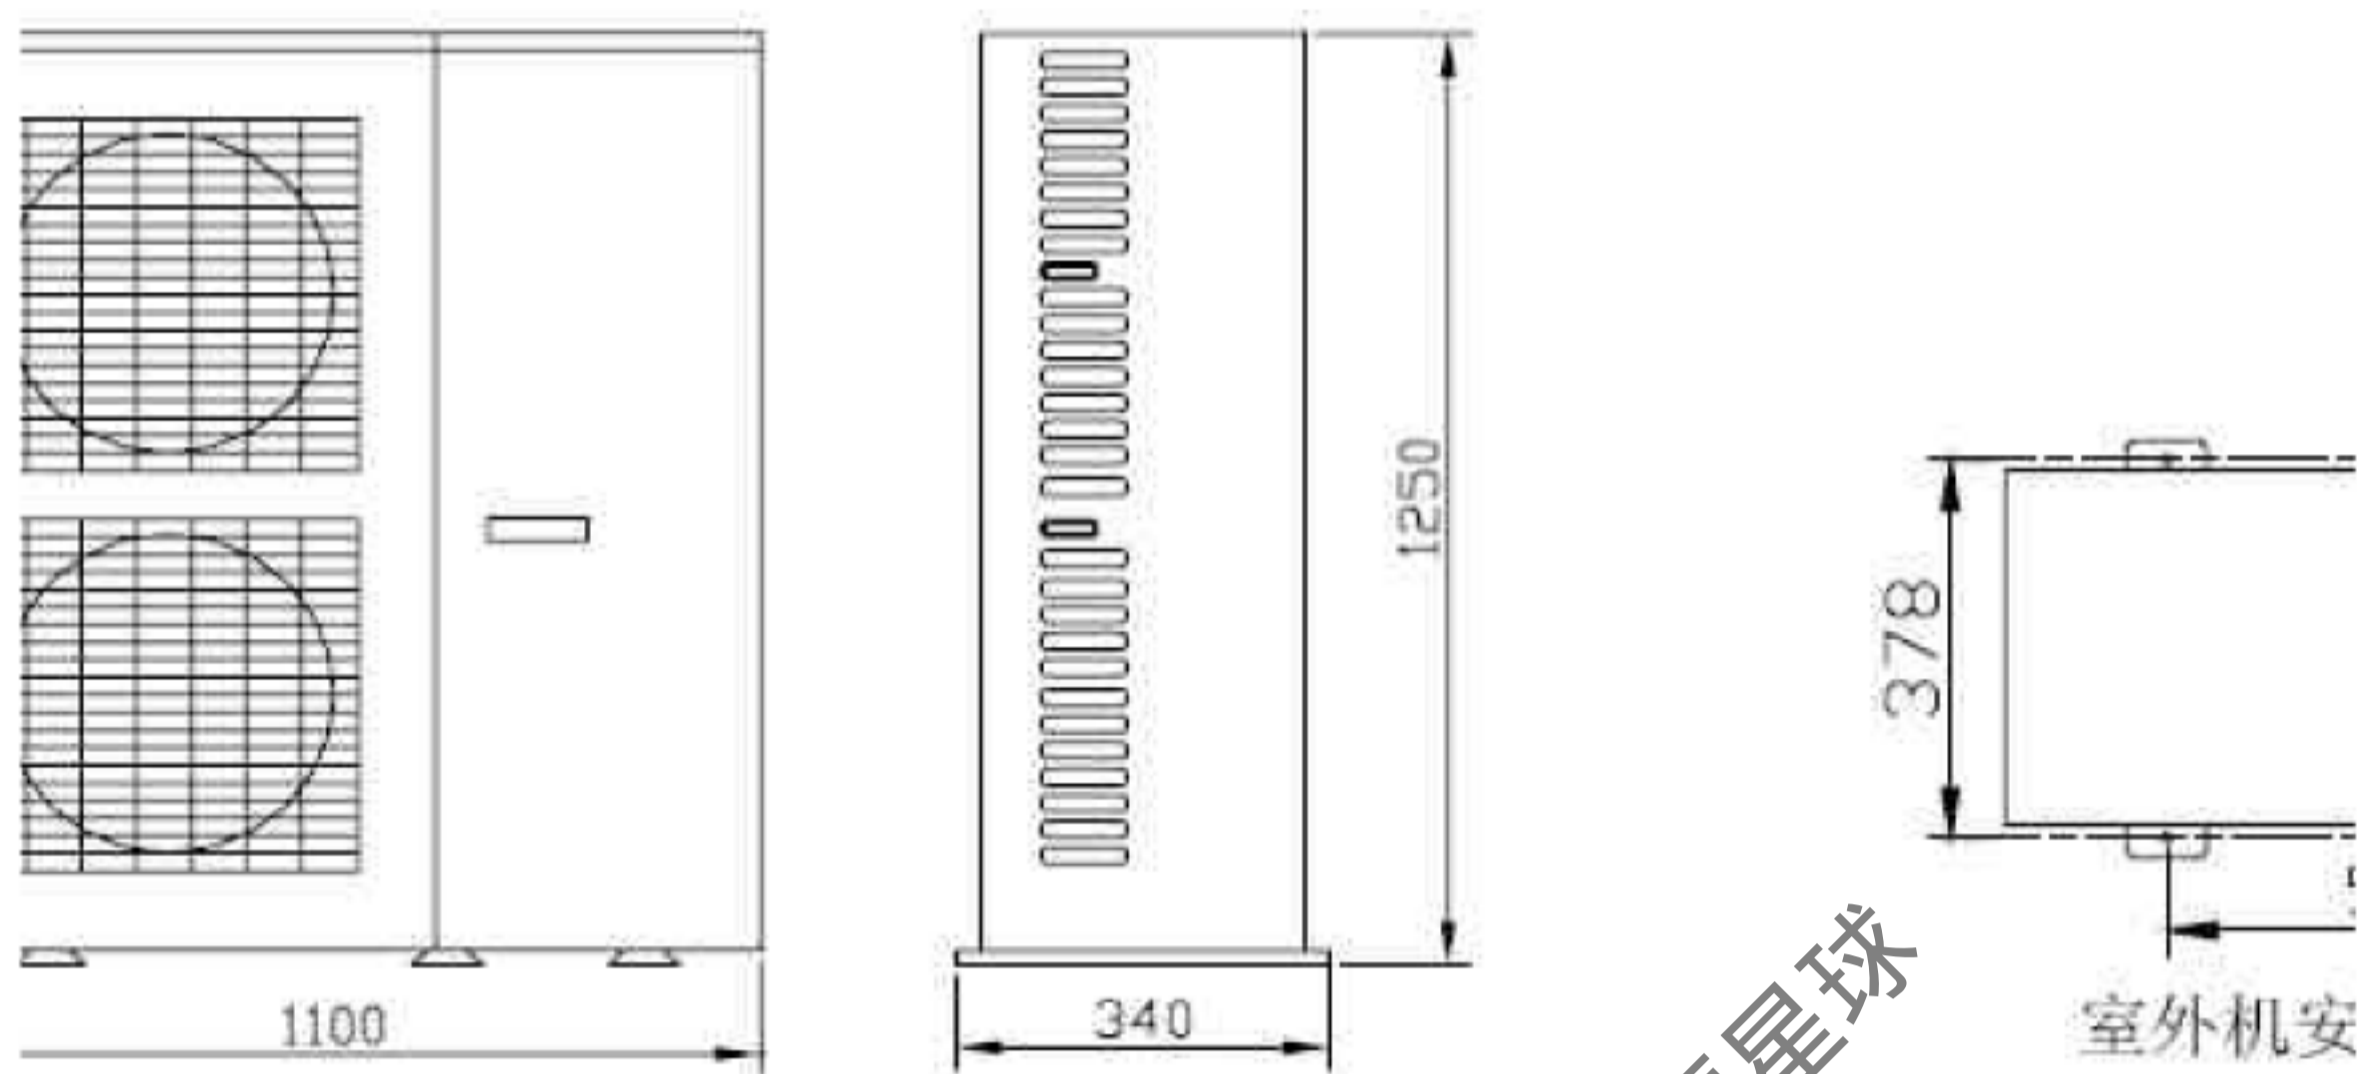

及安装尺寸

W/Na-N5、GMV-R160W/NaS-N5、GMVL-R120W/Na-