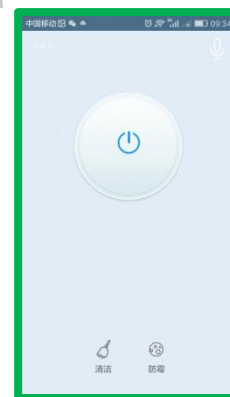

WiFi（奥克斯管家）操作指引