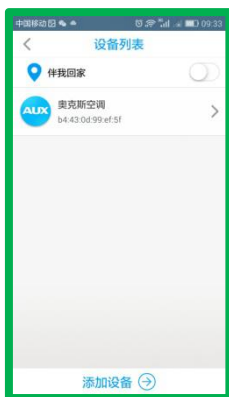

WiFi（奥克斯管家）操作指引