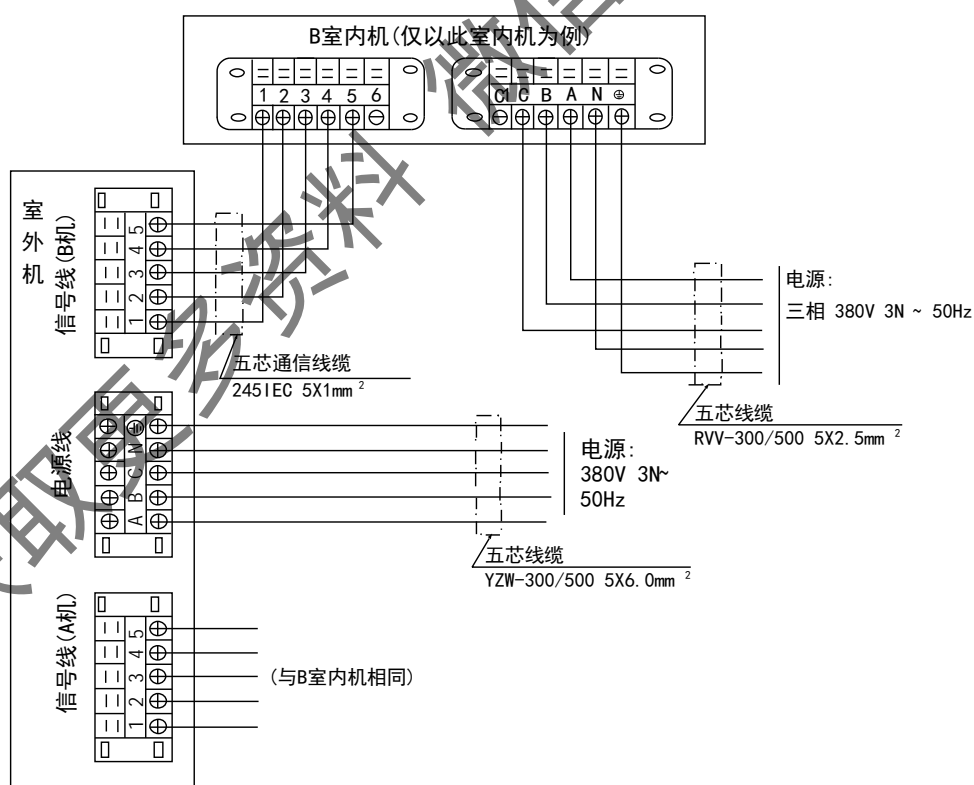

配风管室内机

配四面出风嵌入式室内机

## 4、接线铭牌

注意：安装接线时请确认A、B系统的室内外连接线分别对应A、B内机，否则在仅单独开启任何一台内机时会致系统无法正常运行。