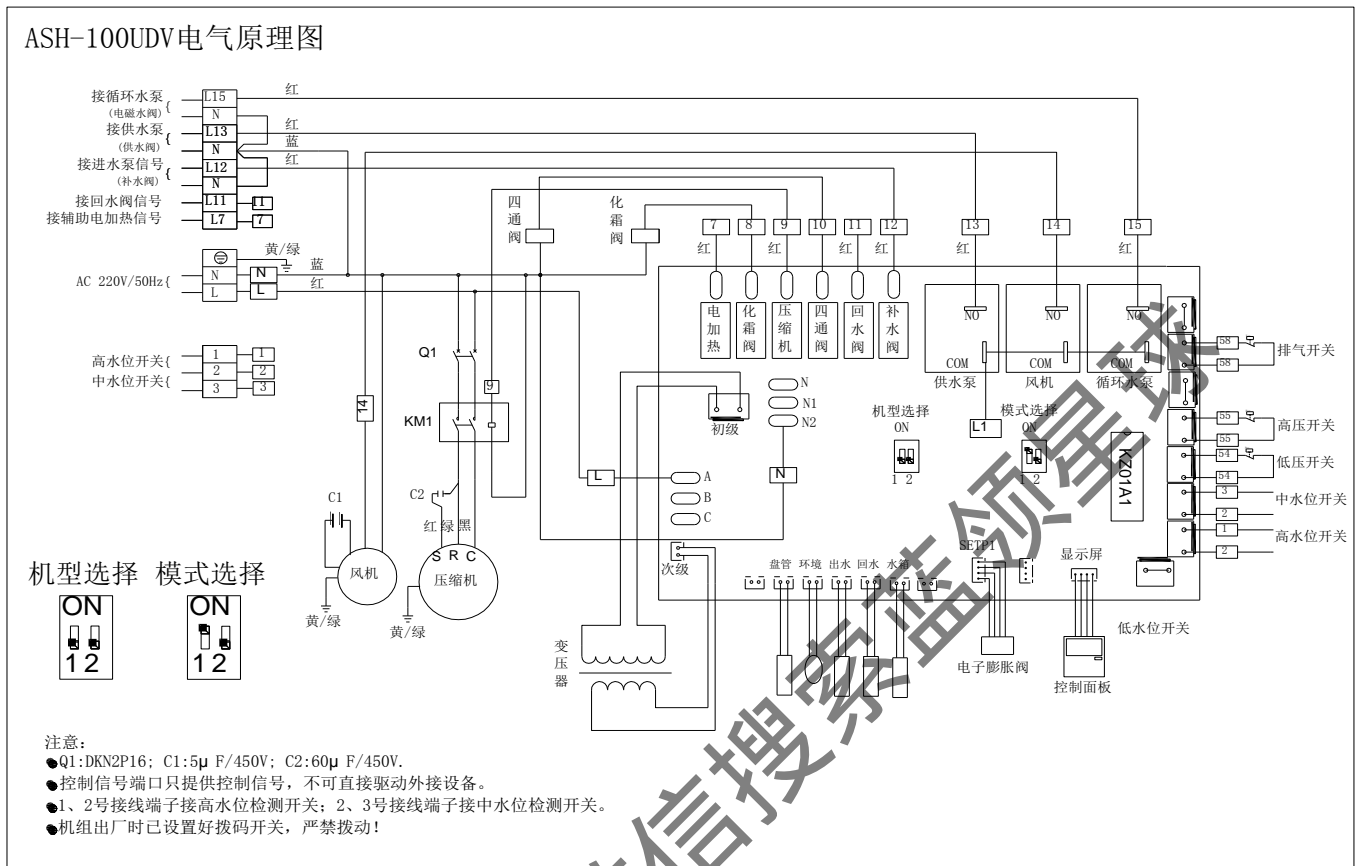

ASH-100UDV 机组电气控制接线图

ASH-100UDY, ASH-180UDY 机组电气控制接线图