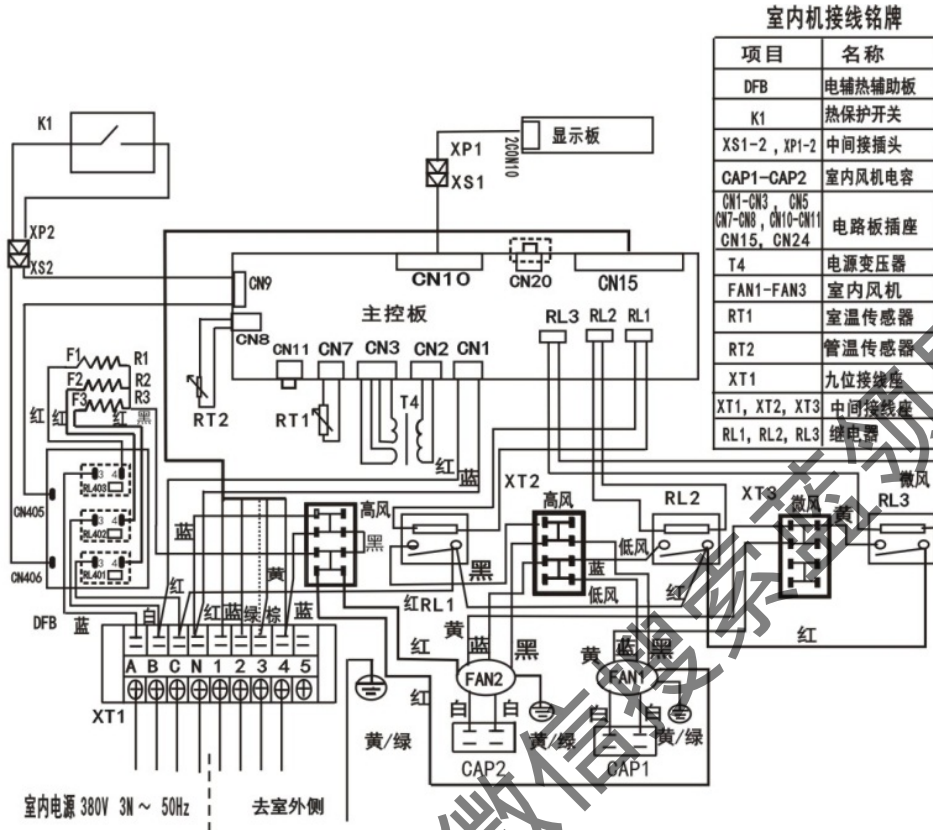

RF25 (30) T₂W/SDY-C1 (E5)

RF25 (30) T₂W/SY-C1 (E5)

RF25 (30) T₂W/SDY-C1 (E5)

RF50T₁(T₂)W/SMY-B(E4)、RF50T₁(T₂)W/SMY-C(E4)

20 匹室外主、从机的设置

出厂的室外机在整体功能上是相同的单元模块，但在安装时请注意：室外机有主机、从机之分；与室内机信号线相连的室外机为主机，其余的为从机，仅有主机与室内机的信号线相连，另外，在安装使用时需要调整室外机电控板上的拨码，主、从机的拨码必须严格按照下图设置，否则整机会出现错误动作，严重的甚至会损坏整机。

室外机主、从机通讯线连接

室内机的信号线只与室外机主机相连，室外机从机的控制信号由与室外机主机相连的通讯线传递室内机发出的命令。室外机主、从机之间的通讯线是有极性的，必须正确连接。否则会发生通讯故障，导致从机无法启动。室外机主、从机通讯线连接如下图：

二芯屏蔽线缆 RVVP-300/300 2*0.5mm²
[用户根据实际安装位置选配]

注意：室外机通讯线可随室内、外机连接管布置，必须做好保护工作，以防老化。

RF28T1W/SDN1Y-C2 (E2)、RF28T2W/SDN1Y-C2 (E2)

3 接线铭牌

室内机:

RF25 (30) T1W/SY-C1 (E5)、 RF30T2W/SY-C1 (E5)

RF25T2W/SY-C1 (E5)

RF25 (30) T1W/SDY-C1 (E5)、RF25 (30) T2W/SDY-C1 (E5)、RF28T1W/SDN1Y-C2 (E2)、RF28T2W/SDN1Y-C2 (E2)

RF50T1W/SMY-B (E4)

RF50T₂W/SMY-B (E4)

RF50T1W/SMY-C (E4)、RF50T2W/SMY-C (E4)

室外机:

RF25 (30) T1W/S (D) Y-C1 (E5)、RF25 (30) T2W/S (D) Y-C1 (E5)

RF50T₁W/SMY-B (E4)、RF50T₂W/SMY-B (E4)

RF50T1W/SMY-C (E4)、RF50T2W/SMY-C (E4)