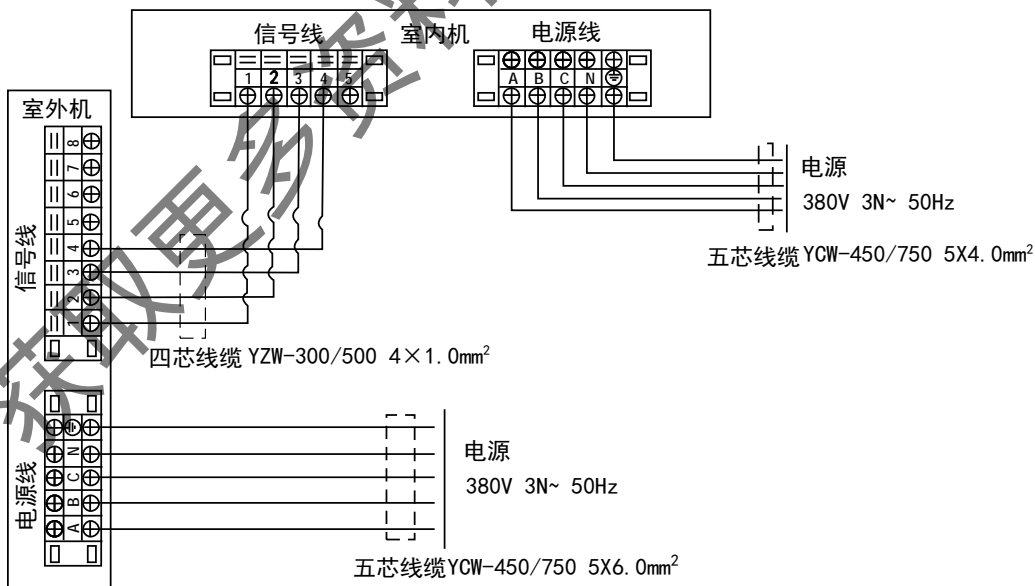

型号	RF28T1W/SDN1Y-C2 (E2)	RF28T2W/SDN1Y-C2 (E2)
电源	380V 3N ~50Hz	380V 3N ~50Hz
输入容量主开关/保险丝 (A)	40/20	40/20
电源线尺寸 (mm ²)	4	4
接地线尺寸 (mm ²)	4	4
室内外机连接线 (mm ²)	强电信号连接线 1.0~1.5mm ²	

2 室内外机接线简图

RF25 (30) T.W/SY-C1 (E5)

RF25 (30) T₂W/SDY-C1 (E5)

RF25 (30) T₂W/SY-C1 (E5)

RF25 (30) T₂W/SDY-C1 (E5)

RF50T₁(T₂)W/SMY-B(E4)、RF50T₁(T₂)W/SMY-C(E4)

20 匹室外主、从机的设置

出厂的室外机在整体功能上是相同的单元模块，但在安装时请注意：室外机有主机、从机之分；与室内机信号线相连的室外机为主机，其余的为从机，仅有主机与室内机的信号线相连，另外，在安装使用时需要调整室外机电控板上的拨码，主、从机的拨码必须严格按照下图设置，否则整机会出现错误动作，严重的甚至会损坏整机。

室外机主、从机通讯线连接

室内机的信号线只与室外机主机相连，室外机从机的控制信号由与室外机主机相连的通讯线传递室内机发出的命令。室外机主、从机之间的通讯线是有极性的，必须正确连接。否则会发生通讯故障，导致从机无法启动。室外机主、从机通讯线连接如下图：

二芯屏蔽线缆 RVVP-300/300 2*0.5mm²
[用户根据实际安装位置选配]

注意：室外机通讯线可随室内、外机连接管布置，必须做好保护工作，以防老化。

RF28T1W/SDN1Y-C2 (E2)、RF28T2W/SDN1Y-C2 (E2)

3 接线铭牌

室内机:

RF25 (30) T1W/SY-C1 (E5)、 RF30T2W/SY-C1 (E5)

RF25T2W/SY-C1 (E5)

RF25 (30) T1W/SDY-C1 (E5)、RF25 (30) T2W/SDY-C1 (E5)、RF28T1W/SDN1Y-C2 (E2)、RF28T2W/SDN1Y-C2 (E2)