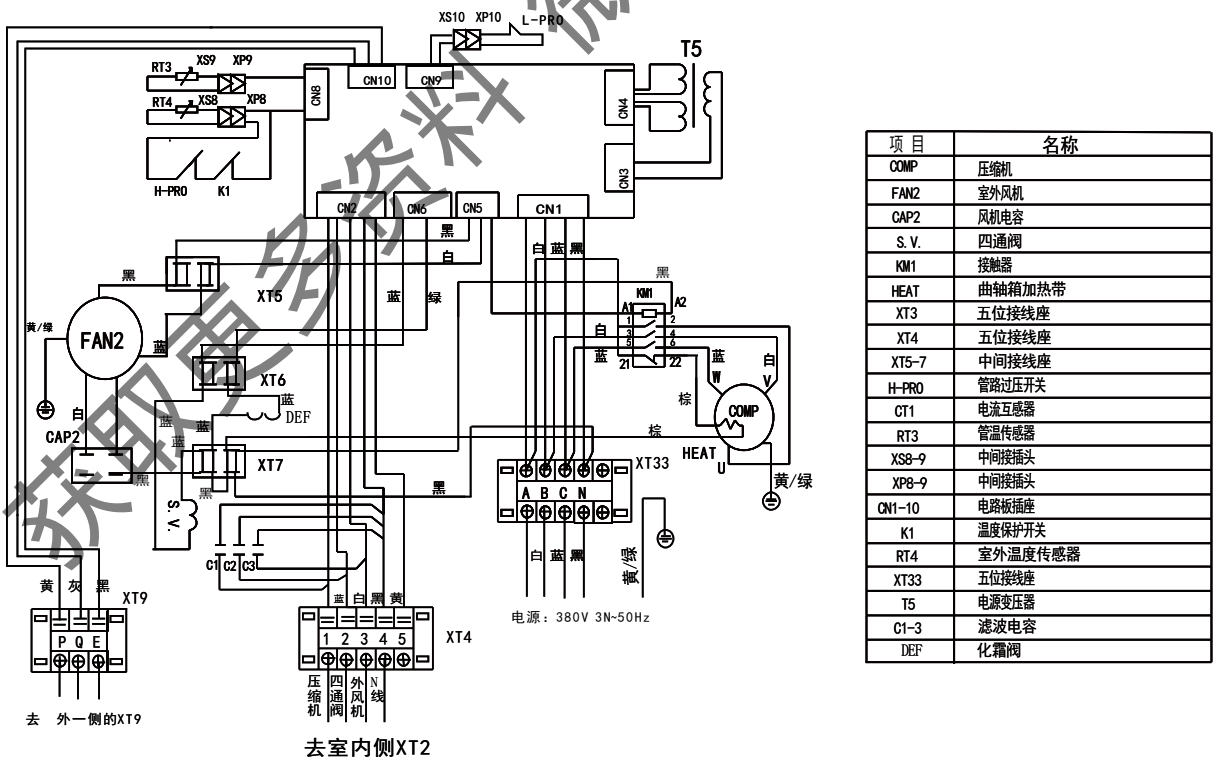

室外机主、从机通讯线连接

室内机的信号线只与室外机主机相连，室外机从机的控制信号由与室外机主机相连的通讯线传递室内机发出的命令。室外机主、从机之间的通讯线是有极性的，必须正确连接。否则会发生通讯故障，导致从机无法启动。室外机主、从机通讯线连接如下图：

二芯屏蔽线缆 RVVP-300/300 2*0.5mm²
[用户根据实际安装位置选配]

注意：室外机通讯线可随室内、外机连接管布置，必须做好保护工作，以防老化。

RF28T1W/SDN1Y-C2 (E2)、RF28T2W/SDN1Y-C2 (E2)

3 接线铭牌

室内机:

RF25 (30) T1W/SY-C1 (E5)、 RF30T2W/SY-C1 (E5)

RF25T2W/SY-C1 (E5)

RF25 (30) T1W/SDY-C1 (E5)、RF25 (30) T2W/SDY-C1 (E5)、RF28T1W/SDN1Y-C2 (E2)、RF28T2W/SDN1Y-C2 (E2)

RF50T1W/SMY-B (E4)

RF50T₂W/SMY-B (E4)

RF50T1W/SMY-C (E4)、RF50T2W/SMY-C (E4)

室外机:

RF25 (30) T1W/S (D) Y-C1 (E5)、RF25 (30) T2W/S (D) Y-C1 (E5)

RF50T₁W/SMY-B (E4)、RF50T₂W/SMY-B (E4)

RF50T1W/SMY-C (E4)、RF50T2W/SMY-C (E4)

RF28T1W/SDN1Y-C2 (E2)、RF28T2W/SDN1Y-C2 (E2)