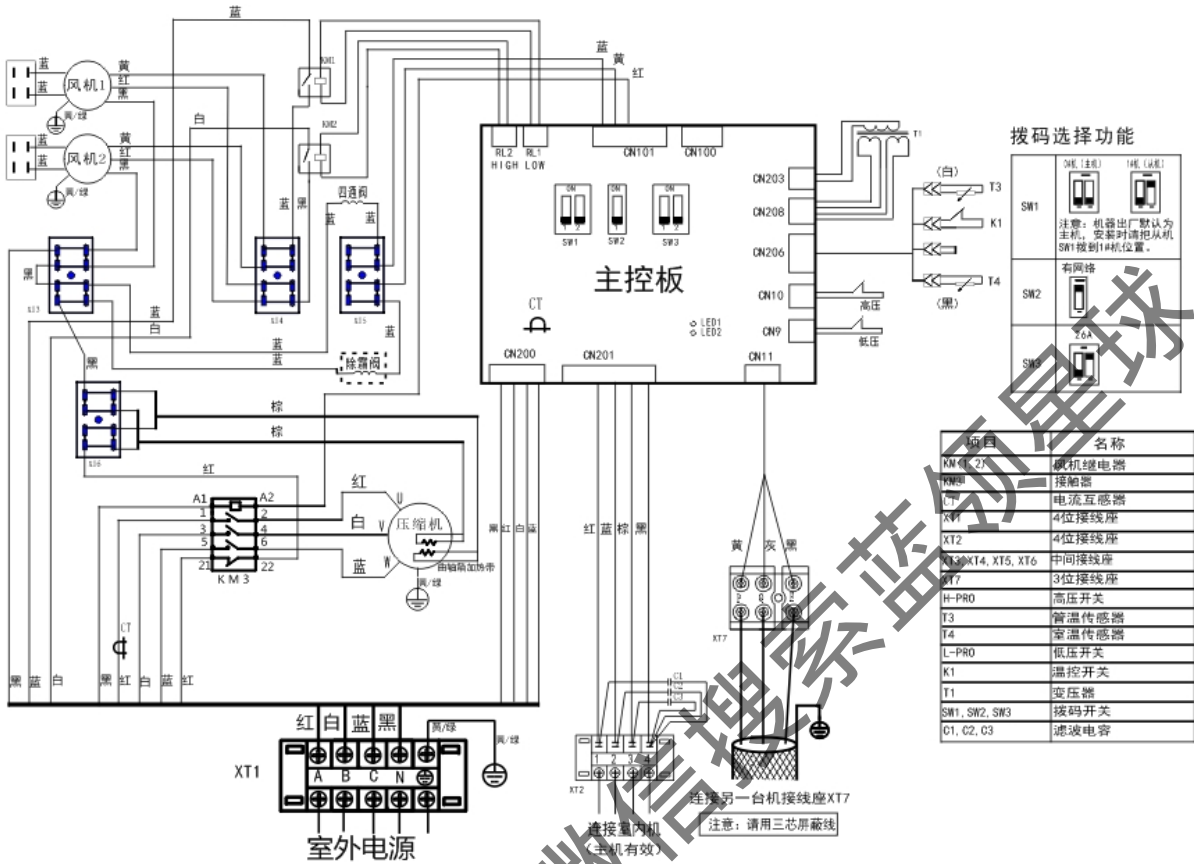

室外机主、从机通讯线连接

室内机的信号线只与室外机主机相连，室外机从机的控制信号由与室外机主机相连的通讯线传递室内机发出的命令。室外机主、从机之间的通讯线是有极性的，必须正确连接。否则会发生通讯故障，导致从机无法启动。室外机主、从机通讯线连接如下图：

二芯屏蔽线缆 RVVP-300/300 2*0.5mm²
[用户根据实际安装位置选配]

注意：室外机通讯线可随室内、外机连接管布置，必须做好保护工作，以防老化。

RF28T1W/SDN1Y-C2 (E2)、RF28T2W/SDN1Y-C2 (E2)

3 接线铭牌

室内机:

RF25 (30) T1W/SY-C1 (E5)、 RF30T2W/SY-C1 (E5)

RF25T2W/SY-C1 (E5)

RF25 (30) T1W/SDY-C1 (E5)、RF25 (30) T2W/SDY-C1 (E5)、RF28T1W/SDN1Y-C2 (E2)、RF28T2W/SDN1Y-C2 (E2)

RF50T1W/SMY-B (E4)

RF50T₂W/SMY-B (E4)

RF50T1W/SMY-C (E4)、RF50T2W/SMY-C (E4)

室外机:

RF25 (30) T1W/S (D) Y-C1 (E5)、RF25 (30) T2W/S (D) Y-C1 (E5)

RF50T₁W/SMY-B (E4)、RF50T₂W/SMY-B (E4)

RF50T1W/SMY-C (E4)、RF50T2W/SMY-C (E4)

RF28T1W/SDN1Y-C2 (E2)、RF28T2W/SDN1Y-C2 (E2)