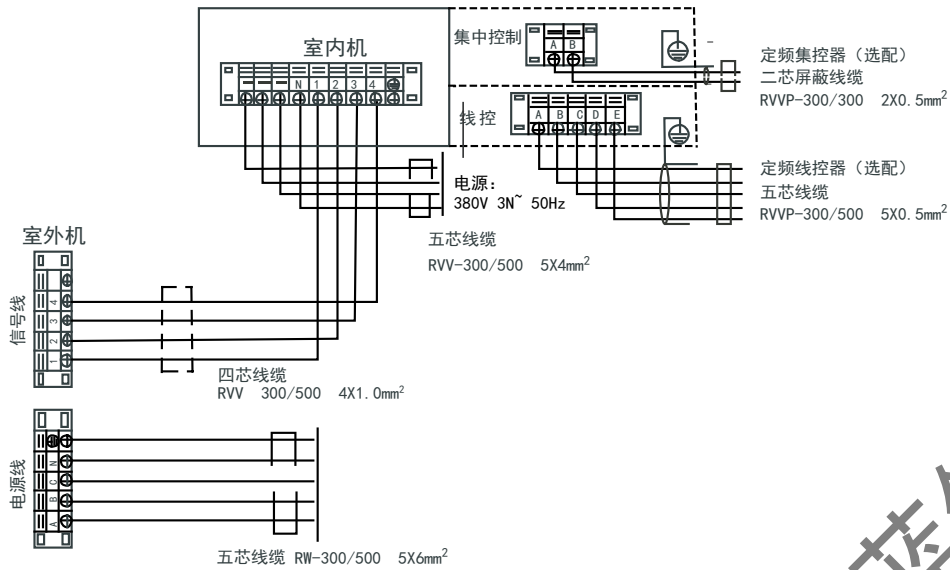

型号	室内机	室外机
	RF50T ₁ WN/MY-B (E4) RF50T ₂ WN/MY-B (E4) RF50T ₁ WN/SMY-C (E4) RF50T ₂ WN/SMY-C (E4)	
电源	220V ~50Hz	380V 3N ~50Hz
主电源开关容量/保险丝 (A)	40/20	60/40
室内机电源线 (mm ²) (含接地线)	RVV-300/500 3×2.5mm ²	
室外机电源线 (mm ²) (含接地线)	(电源-主机) RVV-300/500 5×10mm ² (主机-从机) RVV-300/500 5×6mm ²	
室内外机连接线	RVV-300/500 4×1mm ²	
室外-室外通信连接线	RVVP-300/500 3×0.5mm ² (屏蔽线)	
线控连接线	RVVP-300/500 5×0.5mm ² (屏蔽线)	
集控连接线	RVVP-300/500 2×0.5mm ² (屏蔽线)	

型号	RF28T1W/SDN1Y-C2 (E2)	RF28T2W/SDN1Y-C2 (E2)
电源	380V 3N ~50Hz	380V 3N ~50Hz
输入容量主开关/保险丝 (A)	40/20	40/20
电源线尺寸 (mm ²)	4	4
接地线尺寸 (mm ²)	4	4
室内外机连接线 (mm ²)	强电信号连接线 1.0~1.5mm ²	

2 室内外机接线简图

RF25 (30) T.W/SY-C1 (E5)

RF25 (30) T₂W/SDY-C1 (E5)

RF25 (30) T₂W/SY-C1 (E5)

RF25 (30) T₂W/SDY-C1 (E5)

RF50T₁(T₂)W/SMY-B(E4)、RF50T₁(T₂)W/SMY-C(E4)

20 匹室外主、从机的设置

出厂的室外机在整体功能上是相同的单元模块，但在安装时请注意：室外机有主机、从机之分；与室内机信号线相连的室外机为主机，其余的为从机，仅有主机与室内机的信号线相连，另外，在安装使用时需要调整室外机电控板上的拨码，主、从机的拨码必须严格按照下图设置，否则整机会出现错误动作，严重的甚至会损坏整机。