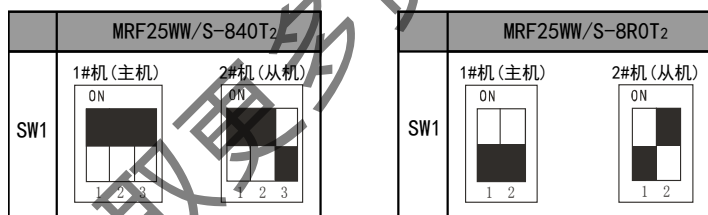

RF25 (30) T₂W/SDY-C1 (E5)

RF25 (30) T₂W/SY-C1 (E5)

RF25 (30) T₂W/SDY-C1 (E5)

RF50T₁(T₂)W/SMY-B(E4)、RF50T₁(T₂)W/SMY-C(E4)

20 匹室外主、从机的设置

出厂的室外机在整体功能上是相同的单元模块，但在安装时请注意：室外机有主机、从机之分；与室内机信号线相连的室外机为主机，其余的为从机，仅有主机与室内机的信号线相连，另外，在安装使用时需要调整室外机电控板上的拨码，主、从机的拨码必须严格按照下图设置，否则整机会出现错误动作，严重的甚至会损坏整机。