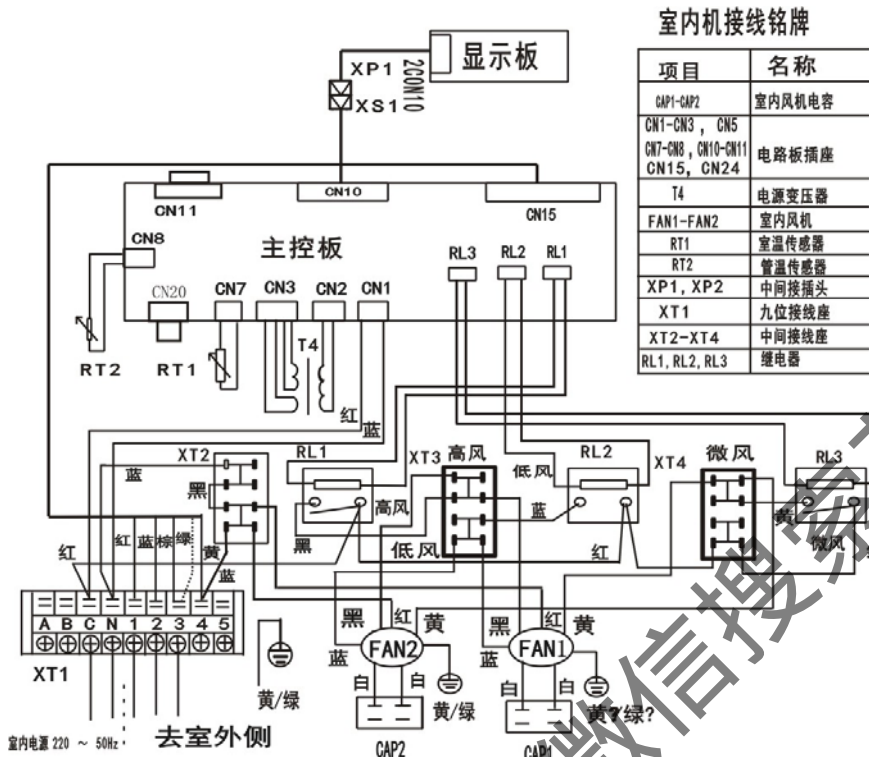

型号	RF28T1W/SDN1Y-C2 (E2)	RF28T2W/SDN1Y-C2 (E2)
电源	380V 3N ~50Hz	380V 3N ~50Hz
输入容量主开关/保险丝 (A)	40/20	40/20
电源线尺寸 (mm ²)	4	4
接地线尺寸 (mm ²)	4	4
室内外机连接线 (mm ²)	强电信号连接线 1.0~1.5mm ²	

2 室内外机接线简图

RF25 (30) T.W/SY-C1 (E5)

RF25 (30) T₂W/SDY-C1 (E5)

RF25 (30) T₂W/SY-C1 (E5)

RF25 (30) T₂W/SDY-C1 (E5)

RF50T₁(T₂)W/SMY-B(E4)、RF50T₁(T₂)W/SMY-C(E4)

20 匹室外主、从机的设置

出厂的室外机在整体功能上是相同的单元模块，但在安装时请注意：室外机有主机、从机之分；与室内机信号线相连的室外机为主机，其余的为从机，仅有主机与室内机的信号线相连，另外，在安装使用时需要调整室外机电控板上的拨码，主、从机的拨码必须严格按照下图设置，否则整机会出现错误动作，严重的甚至会损坏整机。

室外机主、从机通讯线连接

室内机的信号线只与室外机主机相连，室外机从机的控制信号由与室外机主机相连的通讯线传递室内机发出的命令。室外机主、从机之间的通讯线是有极性的，必须正确连接。否则会发生通讯故障，导致从机无法启动。室外机主、从机通讯线连接如下图：

二芯屏蔽线缆 RVVP-300/300 2*0.5mm²
[用户根据实际安装位置选配]

注意：室外机通讯线可随室内、外机连接管布置，必须做好保护工作，以防老化。

RF28T1W/SDN1Y-C2 (E2)、RF28T2W/SDN1Y-C2 (E2)

3 接线铭牌

室内机:

RF25 (30) T1W/SY-C1 (E5)、 RF30T2W/SY-C1 (E5)

RF25T2W/SY-C1 (E5)

RF25 (30) T1W/SDY-C1 (E5)、RF25 (30) T2W/SDY-C1 (E5)、RF28T1W/SDN1Y-C2 (E2)、RF28T2W/SDN1Y-C2 (E2)