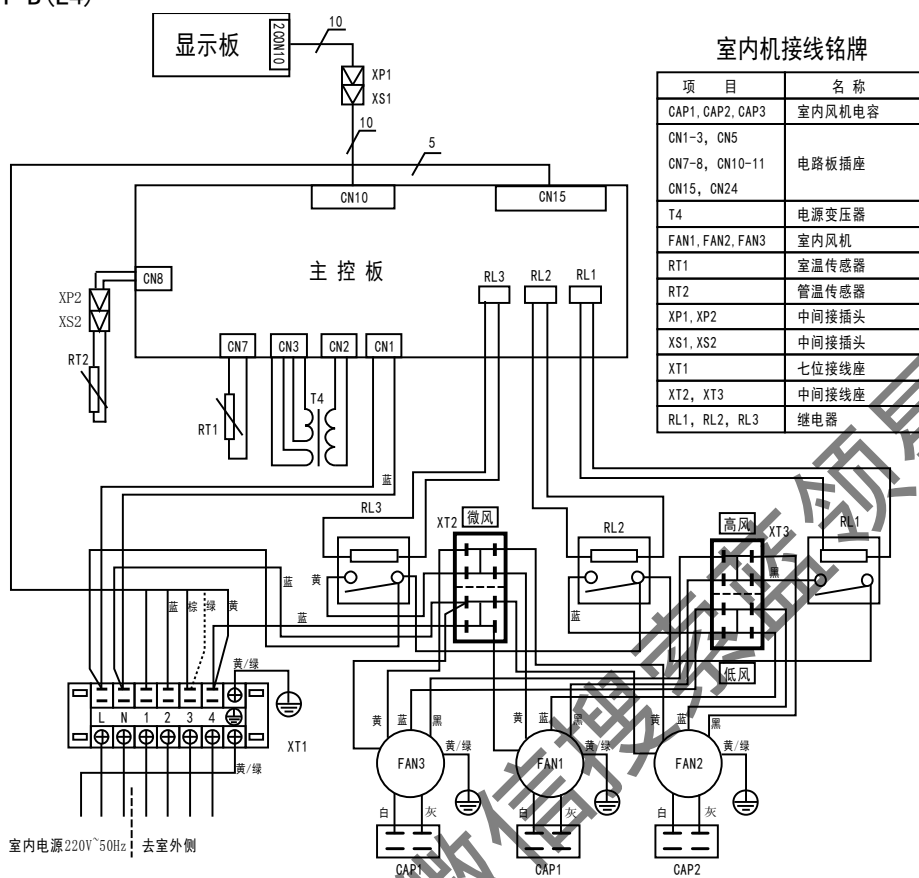

RF25 (30) T₂W/SDY-C1 (E5)

RF25 (30) T₂W/SY-C1 (E5)

RF25 (30) T₂W/SDY-C1 (E5)

RF50T₁(T₂)W/SMY-B(E4)、RF50T₁(T₂)W/SMY-C(E4)

20 匹室外主、从机的设置

出厂的室外机在整体功能上是相同的单元模块，但在安装时请注意：室外机有主机、从机之分；与室内机信号线相连的室外机为主机，其余的为从机，仅有主机与室内机的信号线相连，另外，在安装使用时需要调整室外机电控板上的拨码，主、从机的拨码必须严格按照下图设置，否则整机会出现错误动作，严重的甚至会损坏整机。

室外机主、从机通讯线连接

室内机的信号线只与室外机主机相连，室外机从机的控制信号由与室外机主机相连的通讯线传递室内机发出的命令。室外机主、从机之间的通讯线是有极性的，必须正确连接。否则会发生通讯故障，导致从机无法启动。室外机主、从机通讯线连接如下图：

二芯屏蔽线缆 RVVP-300/300 2*0.5mm²
[用户根据实际安装位置选配]

注意：室外机通讯线可随室内、外机连接管布置，必须做好保护工作，以防老化。

RF28T1W/SDN1Y-C2 (E2)、RF28T2W/SDN1Y-C2 (E2)

3 接线铭牌

室内机:

RF25 (30) T1W/SY-C1 (E5)、 RF30T2W/SY-C1 (E5)

RF25T2W/SY-C1 (E5)

RF25 (30) T1W/SDY-C1 (E5)、RF25 (30) T2W/SDY-C1 (E5)、RF28T1W/SDN1Y-C2 (E2)、RF28T2W/SDN1Y-C2 (E2)

RF50T1W/SMY-B (E4)

RF50T₂W/SMY-B (E4)

RF50T1W/SMY-C (E4)、RF50T2W/SMY-C (E4)

室外机:

RF25 (30) T1W/S (D) Y-C1 (E5)、RF25 (30) T2W/S (D) Y-C1 (E5)

RF50T₁W/SMY-B (E4)、RF50T₂W/SMY-B (E4)

RF50T1W/SMY-C (E4)、RF50T2W/SMY-C (E4)