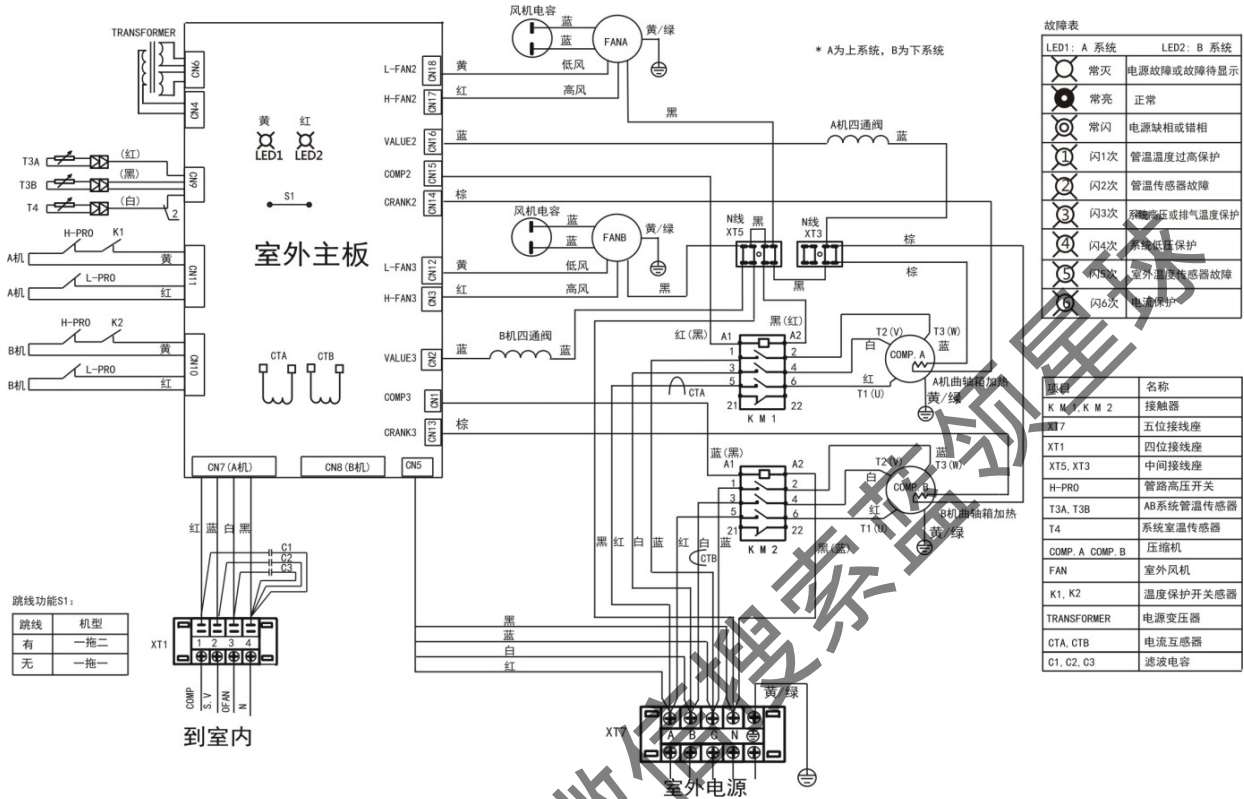

室外机主、从机通讯线连接

室内机的信号线只与室外机主机相连，室外机从机的控制信号由与室外机主机相连的通讯线传递室内机发出的命令。室外机主、从机之间的通讯线是有极性的，必须正确连接。否则会发生通讯故障，导致从机无法启动。室外机主、从机通讯线连接如下图：

二芯屏蔽线缆 RVVP-300/300 2*0.5mm²
[用户根据实际安装位置选配]

注意：室外机通讯线可随室内、外机连接管布置，必须做好保护工作，以防老化。

RF28T1W/SDN1Y-C2 (E2)、RF28T2W/SDN1Y-C2 (E2)

3 接线铭牌

室内机:

RF25 (30) T1W/SY-C1 (E5)、 RF30T2W/SY-C1 (E5)

RF25T2W/SY-C1 (E5)

RF25 (30) T1W/SDY-C1 (E5)、RF25 (30) T2W/SDY-C1 (E5)、RF28T1W/SDN1Y-C2 (E2)、RF28T2W/SDN1Y-C2 (E2)

RF50T1W/SMY-B (E4)

RF50T₂W/SMY-B (E4)

RF50T1W/SMY-C (E4)、RF50T2W/SMY-C (E4)

室外机:

RF25 (30) T1W/S (D) Y-C1 (E5)、RF25 (30) T2W/S (D) Y-C1 (E5)

RF50T₁W/SMY-B (E4)、RF50T₂W/SMY-B (E4)

RF50T1W/SMY-C (E4)、RF50T2W/SMY-C (E4)

RF28T1W/SDN1Y-C2 (E2)、RF28T2W/SDN1Y-C2 (E2)