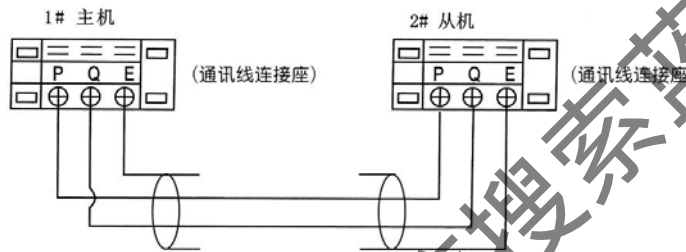

型号	RF28T1W/SDN1Y-C2 (E2)	RF28T2W/SDN1Y-C2 (E2)
电源	380V 3N ~50Hz	380V 3N ~50Hz
输入容量主开关/保险丝 (A)	40/20	40/20
电源线尺寸 (mm ²)	4	4
接地线尺寸 (mm ²)	4	4
室内外机连接线 (mm ²)	强电信号连接线 1.0~1.5mm ²	

2 室内外机接线简图

RF25 (30) T.W/SY-C1 (E5)

RF25 (30) T₂W/SDY-C1 (E5)

RF25 (30) T₂W/SY-C1 (E5)

RF25 (30) T₂W/SDY-C1 (E5)

RF50T₁(T₂)W/SMY-B(E4)、RF50T₁(T₂)W/SMY-C(E4)

20 匹室外主、从机的设置

出厂的室外机在整体功能上是相同的单元模块，但在安装时请注意：室外机有主机、从机之分；与室内机信号线相连的室外机为主机，其余的为从机，仅有主机与室内机的信号线相连，另外，在安装使用时需要调整室外机电控板上的拨码，主、从机的拨码必须严格按照下图设置，否则整机会出现错误动作，严重的甚至会损坏整机。

室外机主、从机通讯线连接

室内机的信号线只与室外机主机相连，室外机从机的控制信号由与室外机主机相连的通讯线传递室内机发出的命令。室外机主、从机之间的通讯线是有极性的，必须正确连接。否则会发生通讯故障，导致从机无法启动。室外机主、从机通讯线连接如下图：

二芯屏蔽线缆 RVVP-300/300 2*0.5mm²
[用户根据实际安装位置选配]

注意：室外机通讯线可随室内、外机连接管布置，必须做好保护工作，以防老化。