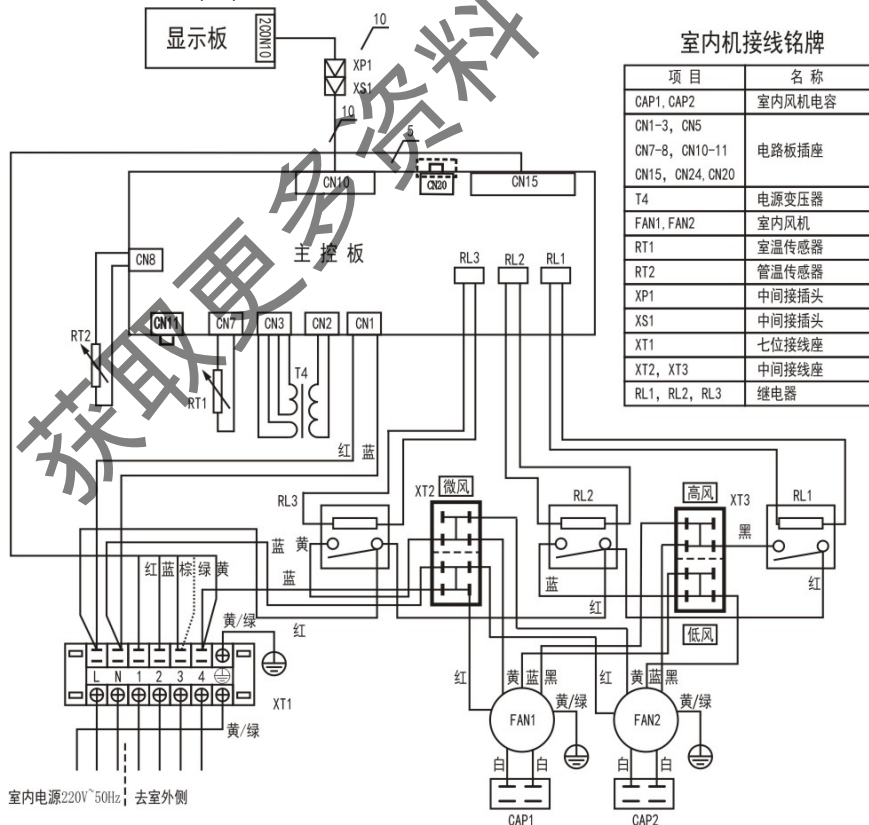

RF25 (30) T₂W/SDY-C1 (E5)

RF25 (30) T₂W/SY-C1 (E5)

RF25 (30) T₂W/SDY-C1 (E5)

RF50T₁(T₂)W/SMY-B(E4)、RF50T₁(T₂)W/SMY-C(E4)

20 匹室外主、从机的设置

出厂的室外机在整体功能上是相同的单元模块，但在安装时请注意：室外机有主机、从机之分；与室内机信号线相连的室外机为主机，其余的为从机，仅有主机与室内机的信号线相连，另外，在安装使用时需要调整室外机电控板上的拨码，主、从机的拨码必须严格按照下图设置，否则整机会出现错误动作，严重的甚至会损坏整机。

室外机主、从机通讯线连接

室内机的信号线只与室外机主机相连，室外机从机的控制信号由与室外机主机相连的通讯线传递室内机发出的命令。室外机主、从机之间的通讯线是有极性的，必须正确连接。否则会发生通讯故障，导致从机无法启动。室外机主、从机通讯线连接如下图：

二芯屏蔽线缆 RVVP-300/300 2*0.5mm²
[用户根据实际安装位置选配]

注意：室外机通讯线可随室内、外机连接管布置，必须做好保护工作，以防老化。

RF28T1W/SDN1Y-C2 (E2)、RF28T2W/SDN1Y-C2 (E2)

3 接线铭牌

室内机:

RF25 (30) T1W/SY-C1 (E5)、 RF30T2W/SY-C1 (E5)

RF25T2W/SY-C1 (E5)

RF25 (30) T1W/SDY-C1 (E5)、RF25 (30) T2W/SDY-C1 (E5)、RF28T1W/SDN1Y-C2 (E2)、RF28T2W/SDN1Y-C2 (E2)

RF50T1W/SMY-B (E4)

RF50T₂W/SMY-B (E4)

RF50T1W/SMY-C (E4)、RF50T2W/SMY-C (E4)

室外机:

RF25 (30) T1W/S (D) Y-C1 (E5)、RF25 (30) T2W/S (D) Y-C1 (E5)

RF50T₁W/SMY-B (E4)、RF50T₂W/SMY-B (E4)

RF50T1W/SMY-C (E4)、RF50T2W/SMY-C (E4)