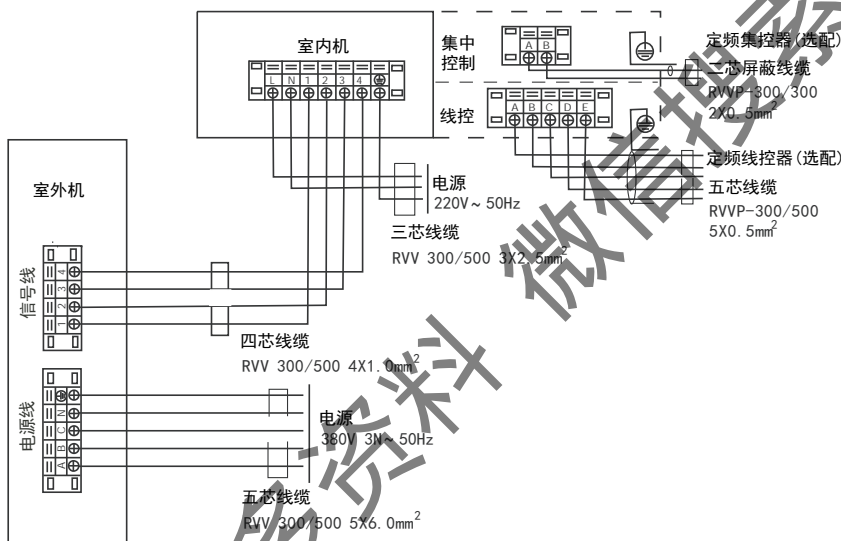

型号	室内机	室外机
	RF50T ₁ WN/MY-B (E4) RF50T ₂ WN/MY-B (E4) RF50T ₁ WN/SMY-C (E4) RF50T ₂ WN/SMY-C (E4)	
电源	220V ~50Hz	380V 3N ~50Hz
主电源开关容量/保险丝 (A)	40/20	60/40
室内机电源线 (mm ²) (含接地线)	RVV-300/500 3×2.5mm ²	
室外机电源线 (mm ²) (含接地线)	(电源-主机) RVV-300/500 5×10mm ² (主机-从机) RVV-300/500 5×6mm ²	
室内外机连接线	RVV-300/500 4×1mm ²	
室外-室外通信连接线	RVVP-300/500 3×0.5mm ² (屏蔽线)	
线控连接线	RVVP-300/500 5×0.5mm ² (屏蔽线)	
集控连接线	RVVP-300/500 2×0.5mm ² (屏蔽线)	

型号	RF28T1W/SDN1Y-C2 (E2)	RF28T2W/SDN1Y-C2 (E2)
电源	380V 3N ~50Hz	380V 3N ~50Hz
输入容量主开关/保险丝 (A)	40/20	40/20
电源线尺寸 (mm ²)	4	4
接地线尺寸 (mm ²)	4	4
室内外机连接线 (mm ²)	强电信号连接线 1.0~1.5mm ²	

2 室内外机接线简图

RF25 (30) T.W/SY-C1 (E5)

RF25 (30) T₂W/SDY-C1 (E5)

RF25 (30) T₂W/SY-C1 (E5)

RF25 (30) T₂W/SDY-C1 (E5)

RF50T₁(T₂)W/SMY-B(E4)、RF50T₁(T₂)W/SMY-C(E4)

20 匹室外主、从机的设置

出厂的室外机在整体功能上是相同的单元模块，但在安装时请注意：室外机有主机、从机之分；与室内机信号线相连的室外机为主机，其余的为从机，仅有主机与室内机的信号线相连，另外，在安装使用时需要调整室外机电控板上的拨码，主、从机的拨码必须严格按照下图设置，否则整机会出现错误动作，严重的甚至会损坏整机。

室外机主、从机通讯线连接

室内机的信号线只与室外机主机相连，室外机从机的控制信号由与室外机主机相连的通讯线传递室内机发出的命令。室外机主、从机之间的通讯线是有极性的，必须正确连接。否则会发生通讯故障，导致从机无法启动。室外机主、从机通讯线连接如下图：

二芯屏蔽线缆 RVVP-300/300 2*0.5mm²
[用户根据实际安装位置选配]

注意：室外机通讯线可随室内、外机连接管布置，必须做好保护工作，以防老化。