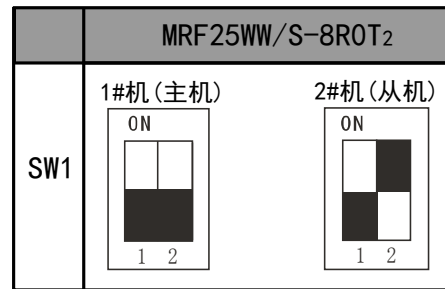

型号	RF28T1W/SDN1Y-C2 (E2)	RF28T2W/SDN1Y-C2 (E2)
电源	380V 3N ~50Hz	380V 3N ~50Hz
输入容量主开关/保险丝 (A)	40/20	40/20
电源线尺寸 (mm ²)	4	4
接地线尺寸 (mm ²)	4	4
室内外机连接线 (mm ²)	强电信号连接线 1.0~1.5mm ²	

2 室内外机接线简图

RF25 (30) T.W/SY-C1 (E5)

RF25 (30) T₂W/SDY-C1 (E5)

RF25 (30) T₂W/SY-C1 (E5)

RF25 (30) T₂W/SDY-C1 (E5)

RF50T₁(T₂)W/SMY-B(E4)、RF50T₁(T₂)W/SMY-C(E4)

20 匹室外主、从机的设置

出厂的室外机在整体功能上是相同的单元模块，但在安装时请注意：室外机有主机、从机之分；与室内机信号线相连的室外机为主机，其余的为从机，仅有主机与室内机的信号线相连，另外，在安装使用时需要调整室外机电控板上的拨码，主、从机的拨码必须严格按照下图设置，否则整机会出现错误动作，严重的甚至会损坏整机。