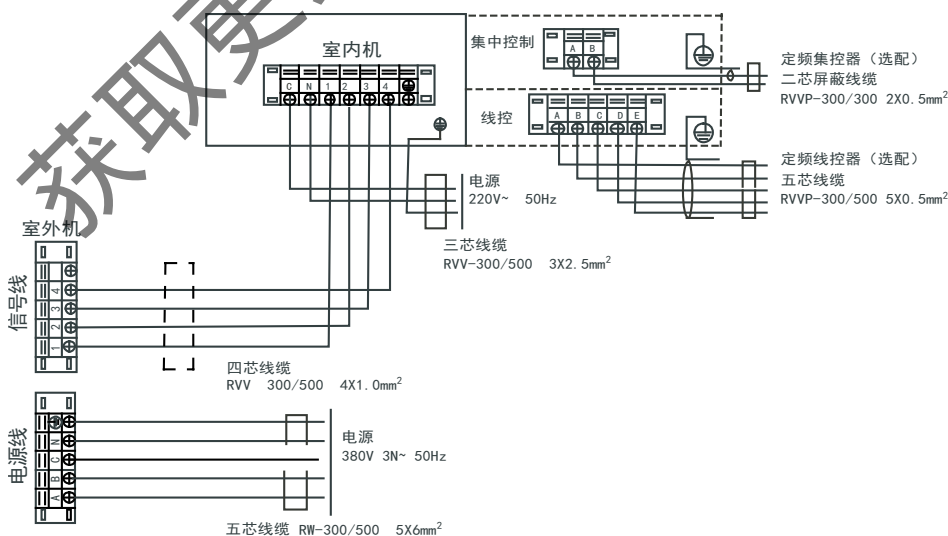

11.4 电气

1 配线规格

型号	室内机		室外机
	RF25 (30) T1WN/Y-C1 (E5) RF25 (30) T2WN/Y-C1 (E5)	RF25 (30) T1WN/SDY-C1 (E5) RF25 (30) T2WN/SDY-C1 (E5)	RF25 (30) WW/S-8R0T1
电源	220V ~50Hz	380V 3N ~50Hz	380V 3N ~50Hz
输入容量主开关/保险丝 (A)	20/8	40/20	60/40
电源线尺寸 (mm ²)	2.5	4	6 (20m 长度以下)
接地线尺寸 (mm ²)	2.5	4	6 (20m 长度以下)
室内外机连接线 (mm ²)	强电信号连接线 0.75		

型号	室内机	室外机
	RF50T ₁ WN/MY-B (E4) RF50T ₂ WN/MY-B (E4) RF50T ₁ WN/SMY-C (E4) RF50T ₂ WN/SMY-C (E4)	
电源	220V ~50Hz	380V 3N ~50Hz
主电源开关容量/保险丝 (A)	40/20	60/40
室内机电源线 (mm ²) (含接地线)	RVV-300/500 3×2.5mm ²	
室外机电源线 (mm ²) (含接地线)	(电源-主机) RVV-300/500 5×10mm ² (主机-从机) RVV-300/500 5×6mm ²	
室内外机连接线	RVV-300/500 4×1mm ²	
室外-室外通信连接线	RVVP-300/500 3×0.5mm ² (屏蔽线)	
线控连接线	RVVP-300/500 5×0.5mm ² (屏蔽线)	
集控连接线	RVVP-300/500 2×0.5mm ² (屏蔽线)	

型号	RF28T1W/SDN1Y-C2 (E2)	RF28T2W/SDN1Y-C2 (E2)
电源	380V 3N ~50Hz	380V 3N ~50Hz
输入容量主开关/保险丝 (A)	40/20	40/20
电源线尺寸 (mm ²)	4	4
接地线尺寸 (mm ²)	4	4
室内外机连接线 (mm ²)	强电信号连接线 1.0~1.5mm ²	

2 室内外机接线简图

RF25 (30) T.W/SY-C1 (E5)

室外机主、从机通讯线连接

室内机的信号线只与室外机主机相连，室外机从机的控制信号由与室外机主机相连的通讯线传递室内机发出的命令。室外机主、从机之间的通讯线是有极性的，必须正确连接。否则会发生通讯故障，导致从机无法启动。室外机主、从机通讯线连接如下图：

二芯屏蔽线缆 RVVP-300/300 2*0.5mm²
[用户根据实际安装位置选配]

注意：室外机通讯线可随室内、外机连接管布置，必须做好保护工作，以防老化。