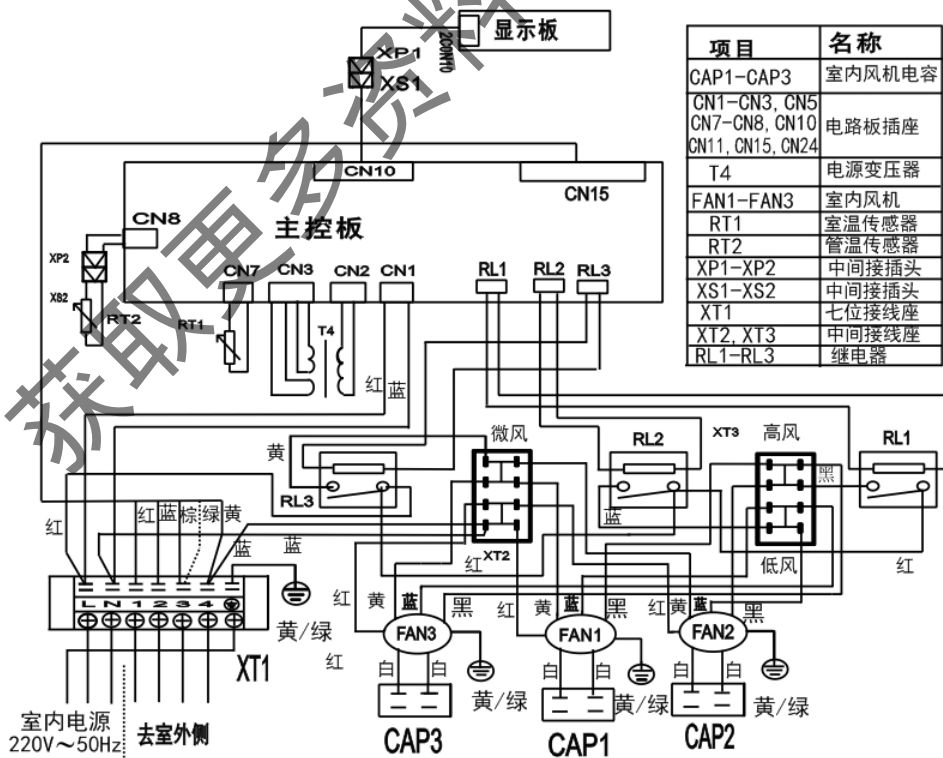

RF25 (30) T₂W/SDY-C1 (E5)

RF25 (30) T₂W/SY-C1 (E5)

RF25 (30) T₂W/SDY-C1 (E5)

RF50T₁(T₂)W/SMY-B(E4)、RF50T₁(T₂)W/SMY-C(E4)

20 匹室外主、从机的设置

出厂的室外机在整体功能上是相同的单元模块，但在安装时请注意：室外机有主机、从机之分；与室内机信号线相连的室外机为主机，其余的为从机，仅有主机与室内机的信号线相连，另外，在安装使用时需要调整室外机电控板上的拨码，主、从机的拨码必须严格按照下图设置，否则整机会出现错误动作，严重的甚至会损坏整机。

室外机主、从机通讯线连接

室内机的信号线只与室外机主机相连，室外机从机的控制信号由与室外机主机相连的通讯线传递室内机发出的命令。室外机主、从机之间的通讯线是有极性的，必须正确连接。否则会发生通讯故障，导致从机无法启动。室外机主、从机通讯线连接如下图：

二芯屏蔽线缆 RVVP-300/300 2*0.5mm²
[用户根据实际安装位置选配]

注意：室外机通讯线可随室内、外机连接管布置，必须做好保护工作，以防老化。

RF28T1W/SDN1Y-C2 (E2)、RF28T2W/SDN1Y-C2 (E2)

3 接线铭牌

室内机:

RF25 (30) T1W/SY-C1 (E5)、 RF30T2W/SY-C1 (E5)

RF25T2W/SY-C1 (E5)

RF25 (30) T1W/SDY-C1 (E5)、RF25 (30) T2W/SDY-C1 (E5)、RF28T1W/SDN1Y-C2 (E2)、RF28T2W/SDN1Y-C2 (E2)

RF50T1W/SMY-B (E4)

RF50T₂W/SMY-B (E4)

RF50T1W/SMY-C (E4)、RF50T2W/SMY-C (E4)

室外机:

RF25 (30) T1W/S (D) Y-C1 (E5)、RF25 (30) T2W/S (D) Y-C1 (E5)

RF50T₁W/SMY-B (E4)、RF50T₂W/SMY-B (E4)

RF50T1W/SMY-C (E4)、RF50T2W/SMY-C (E4)