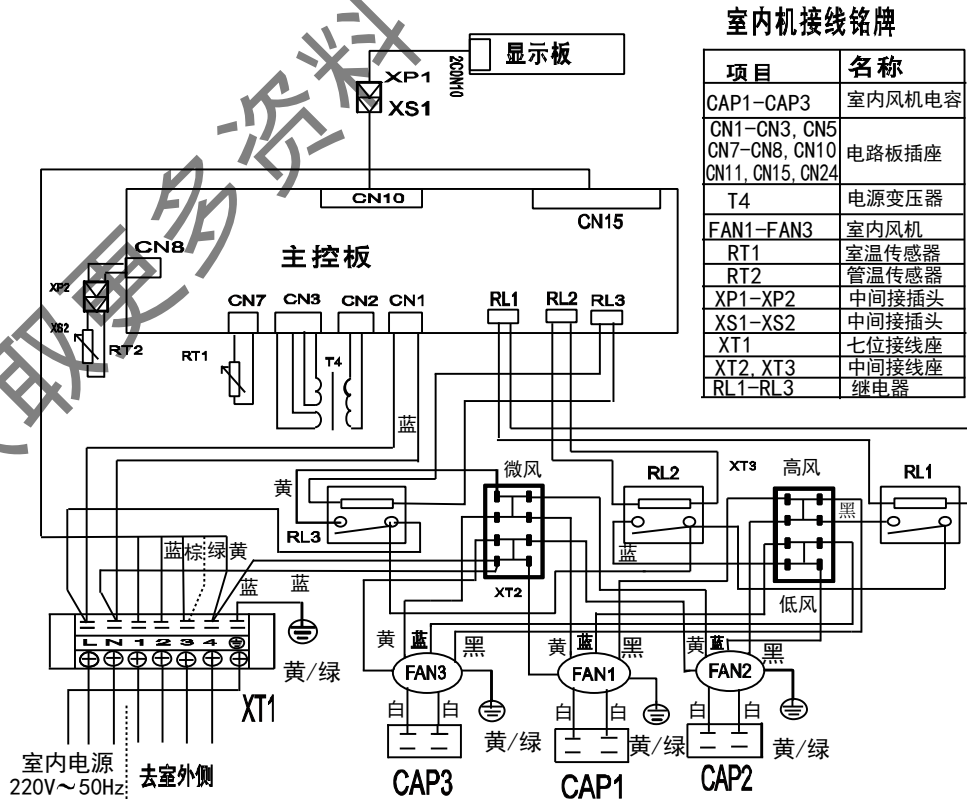

RF25 (30) T₂W/SDY-C1 (E5)

RF25 (30) T₂W/SY-C1 (E5)

RF25 (30) T₂W/SDY-C1 (E5)

RF50T₁(T₂)W/SMY-B(E4)、RF50T₁(T₂)W/SMY-C(E4)

20 匹室外主、从机的设置

出厂的室外机在整体功能上是相同的单元模块，但在安装时请注意：室外机有主机、从机之分；与室内机信号线相连的室外机为主机，其余的为从机，仅有主机与室内机的信号线相连，另外，在安装使用时需要调整室外机电控板上的拨码，主、从机的拨码必须严格按照下图设置，否则整机会出现错误动作，严重的甚至会损坏整机。

室外机主、从机通讯线连接

室内机的信号线只与室外机主机相连，室外机从机的控制信号由与室外机主机相连的通讯线传递室内机发出的命令。室外机主、从机之间的通讯线是有极性的，必须正确连接。否则会发生通讯故障，导致从机无法启动。室外机主、从机通讯线连接如下图：

二芯屏蔽线缆 RVVP-300/300 2*0.5mm²
[用户根据实际安装位置选配]

注意：室外机通讯线可随室内、外机连接管布置，必须做好保护工作，以防老化。

RF28T1W/SDN1Y-C2 (E2)、RF28T2W/SDN1Y-C2 (E2)

3 接线铭牌

室内机:

RF25 (30) T1W/SY-C1 (E5)、 RF30T2W/SY-C1 (E5)

RF25T2W/SY-C1 (E5)

RF25 (30) T1W/SDY-C1 (E5)、RF25 (30) T2W/SDY-C1 (E5)、RF28T1W/SDN1Y-C2 (E2)、RF28T2W/SDN1Y-C2 (E2)

RF50T1W/SMY-B (E4)

RF50T₂W/SMY-B (E4)

RF50T1W/SMY-C (E4)、RF50T2W/SMY-C (E4)

室外机:

RF25 (30) T1W/S (D) Y-C1 (E5)、RF25 (30) T2W/S (D) Y-C1 (E5)

RF50T₁W/SMY-B (E4)、RF50T₂W/SMY-B (E4)

RF50T1W/SMY-C (E4)、RF50T2W/SMY-C (E4)