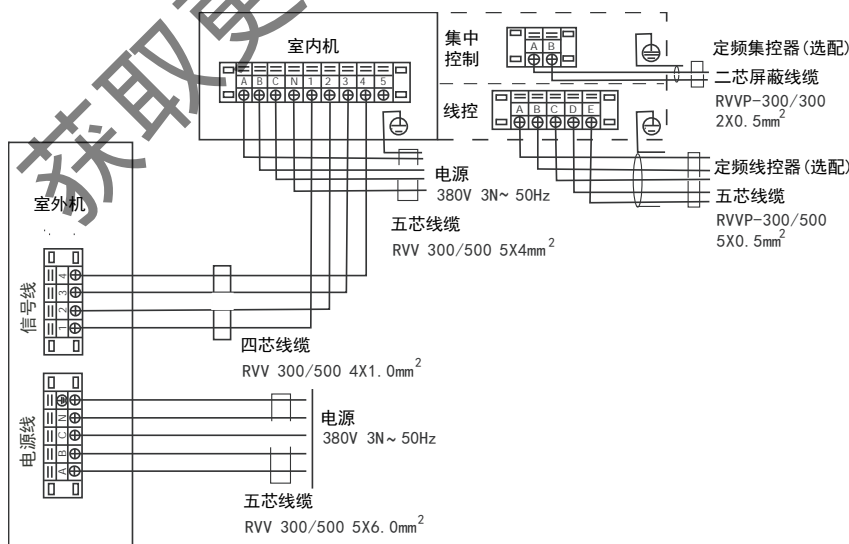

型号	室内机	室外机
	RF50T ₁ WN/MY-B (E4) RF50T ₂ WN/MY-B (E4) RF50T ₁ WN/SMY-C (E4) RF50T ₂ WN/SMY-C (E4)	
电源	220V ~50Hz	380V 3N ~50Hz
主电源开关容量/保险丝 (A)	40/20	60/40
室内机电源线 (mm ²) (含接地线)	RVV-300/500 3×2.5mm ²	
室外机电源线 (mm ²) (含接地线)	(电源-主机) RVV-300/500 5×10mm ² (主机-从机) RVV-300/500 5×6mm ²	
室内外机连接线	RVV-300/500 4×1mm ²	
室外-室外通信连接线	RVVP-300/500 3×0.5mm ² (屏蔽线)	
线控连接线	RVVP-300/500 5×0.5mm ² (屏蔽线)	
集控连接线	RVVP-300/500 2×0.5mm ² (屏蔽线)	

型号	RF28T1W/SDN1Y-C2 (E2)	RF28T2W/SDN1Y-C2 (E2)
电源	380V 3N ~50Hz	380V 3N ~50Hz
输入容量主开关/保险丝 (A)	40/20	40/20
电源线尺寸 (mm ²)	4	4
接地线尺寸 (mm ²)	4	4
室内外机连接线 (mm ²)	强电信号连接线 1.0~1.5mm ²	

2 室内外机接线简图

RF25 (30) T.W/SY-C1 (E5)

RF25 (30) T₂W/SDY-C1 (E5)

RF25 (30) T₂W/SY-C1 (E5)

RF25 (30) T₂W/SDY-C1 (E5)

RF50T₁(T₂)W/SMY-B(E4)、RF50T₁(T₂)W/SMY-C(E4)

20 匹室外主、从机的设置

出厂的室外机在整体功能上是相同的单元模块，但在安装时请注意：室外机有主机、从机之分；与室内机信号线相连的室外机为主机，其余的为从机，仅有主机与室内机的信号线相连，另外，在安装使用时需要调整室外机电控板上的拨码，主、从机的拨码必须严格按照下图设置，否则整机会出现错误动作，严重的甚至会损坏整机。

室外机主、从机通讯线连接

室内机的信号线只与室外机主机相连，室外机从机的控制信号由与室外机主机相连的通讯线传递室内机发出的命令。室外机主、从机之间的通讯线是有极性的，必须正确连接。否则会发生通讯故障，导致从机无法启动。室外机主、从机通讯线连接如下图：

二芯屏蔽线缆 RVVP-300/300 2*0.5mm²
[用户根据实际安装位置选配]

注意：室外机通讯线可随室内、外机连接管布置，必须做好保护工作，以防老化。