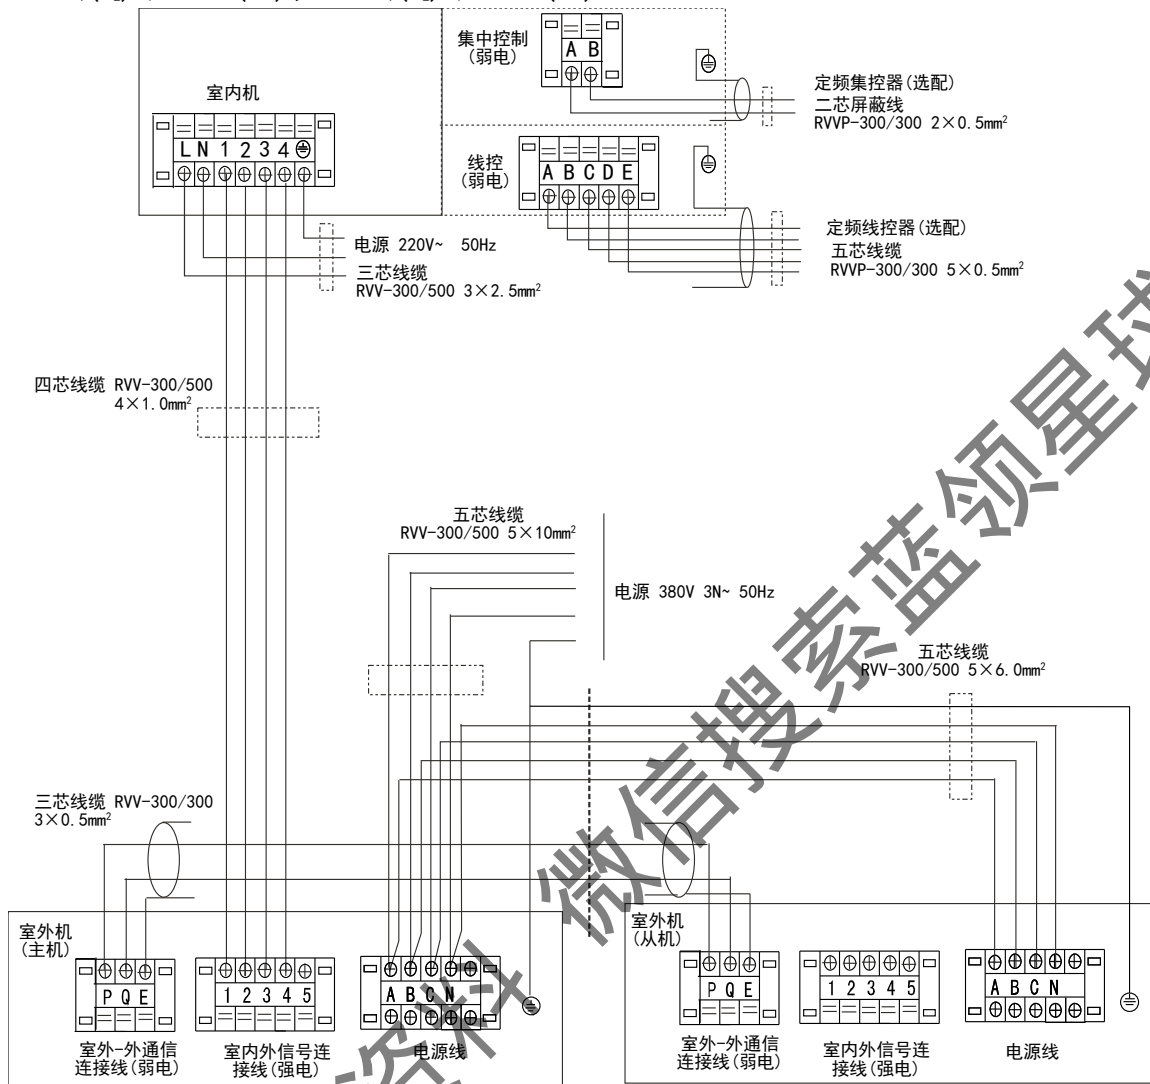

型号	RF28T1W/SDN1Y-C2 (E2)	RF28T2W/SDN1Y-C2 (E2)
电源	380V 3N ~50Hz	380V 3N ~50Hz
输入容量主开关/保险丝 (A)	40/20	40/20
电源线尺寸 (mm ²)	4	4
接地线尺寸 (mm ²)	4	4
室内外机连接线 (mm ²)	强电信号连接线 1.0~1.5mm ²	

2 室内外机接线简图

RF25 (30) T.W/SY-C1 (E5)

RF25 (30) T₂W/SDY-C1 (E5)

RF25 (30) T₂W/SY-C1 (E5)

RF25 (30) T₂W/SDY-C1 (E5)

RF50T₁(T₂)W/SMY-B(E4)、RF50T₁(T₂)W/SMY-C(E4)

20 匹室外主、从机的设置

出厂的室外机在整体功能上是相同的单元模块，但在安装时请注意：室外机有主机、从机之分；与室内机信号线相连的室外机为主机，其余的为从机，仅有主机与室内机的信号线相连，另外，在安装使用时需要调整室外机电控板上的拨码，主、从机的拨码必须严格按照下图设置，否则整机会出现错误动作，严重的甚至会损坏整机。

室外机主、从机通讯线连接

室内机的信号线只与室外机主机相连，室外机从机的控制信号由与室外机主机相连的通讯线传递室内机发出的命令。室外机主、从机之间的通讯线是有极性的，必须正确连接。否则会发生通讯故障，导致从机无法启动。室外机主、从机通讯线连接如下图：

二芯屏蔽线缆 RVVP-300/300 2*0.5mm²
[用户根据实际安装位置选配]

注意：室外机通讯线可随室内、外机连接管布置，必须做好保护工作，以防老化。