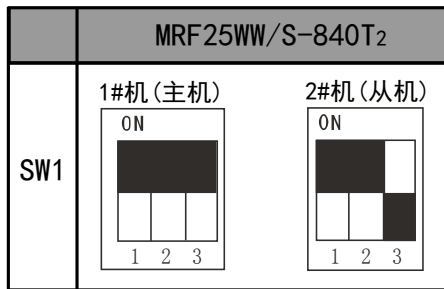

型号	RF28T1W/SDN1Y-C2 (E2)	RF28T2W/SDN1Y-C2 (E2)
电源	380V 3N ~50Hz	380V 3N ~50Hz
输入容量主开关/保险丝 (A)	40/20	40/20
电源线尺寸 (mm ²)	4	4
接地线尺寸 (mm ²)	4	4
室内外机连接线 (mm ²)	强电信号连接线 1.0~1.5mm ²	

2 室内外机接线简图

RF25 (30) T.W/SY-C1 (E5)

RF25 (30) T₂W/SDY-C1 (E5)

RF25 (30) T₂W/SY-C1 (E5)

RF25 (30) T₂W/SDY-C1 (E5)

RF50T₁(T₂)W/SMY-B(E4)、RF50T₁(T₂)W/SMY-C(E4)

20 匹室外主、从机的设置

出厂的室外机在整体功能上是相同的单元模块，但在安装时请注意：室外机有主机、从机之分；与室内机信号线相连的室外机为主机，其余的为从机，仅有主机与室内机的信号线相连，另外，在安装使用时需要调整室外机电控板上的拨码，主、从机的拨码必须严格按照下图设置，否则整机会出现错误动作，严重的甚至会损坏整机。