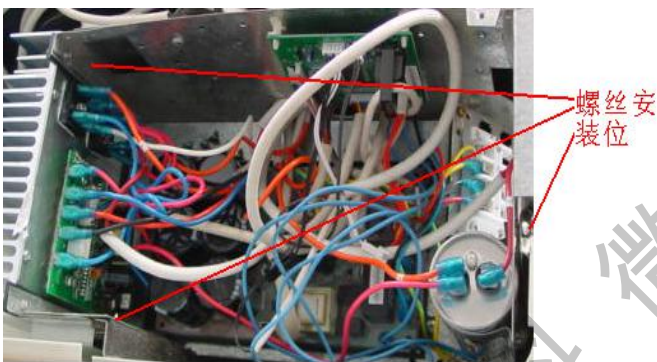

目前，部份进口变频模块供应商已废弃生产，工厂无法采购到模块供应市场变频机的维护，给售后服务质量造成重大的影响。变频空调维修是售后服务的重点和难点，为保障售后维修处理问题的及时性，特制定变频模块替换指引。

变频模块替换注意事项：

- 1、KFR-50LW/BPY、KFR-50LW/FBPY 变频柜机室外电控使用的变频模块是三菱四电源 MCU 芯片模块，市场上 E、F 型 50 变频柜机若出现室外变频模块损坏或室外主控板损坏，需更换整个室外电控盒组件(新室外电控盒组件编码为：2334820000 见图 1)。
- 2、内机的“L”线（红色线或棕色线）、“N”线（蓝色或黑色线）、“S”线（黄色或白色）必需对应连接到外机的“L、N、S 端子上，见图 2。

图 1

图 2

- 3、更换单体变频模块是，模块必需均匀涂散热胶，保证散热的可靠性，否则会造成模块保护或损坏。
- 4、紧固模块组件时，螺钉应对称均衡受力，避免模块局布受力内部的硅片受应力作用产生变形，损坏模块。
- 5、电原板上的 P、N 直流电源端子必需与变频模块上的 P、N 插线端子对应插接，变频模块三相交流电输出端子 U、V、W 必需与三相压缩机对应插接。
- 6、线序检查无误后，安装好顶盖并试机。