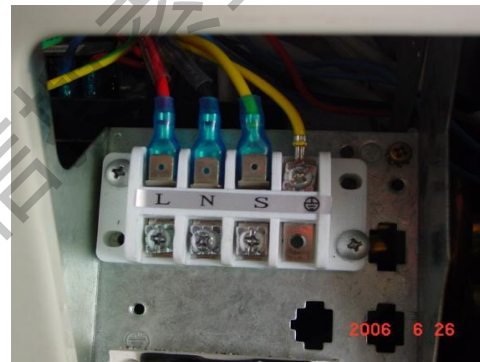

图 1

图 2

- 3、更换单体变频模块是，模块必需均匀涂散热胶，保证散热的可靠性，否则会造成模块保护或损坏。
- 4、紧固模块组件时，螺钉应对称均衡受力，避免模块局布受力内部的硅片受应力作用产生变形，损坏模块。
- 5、电原板上的 P、N 直流电源端子必需与变频模块上的 P、N 插线端子对应插接，变频模块三相交流电输出端子 U、V、W 必需与三相压缩机对应插接。
- 6、线序检查无误后，安装好顶盖并试机。

附：变频空调模块替换一览表

编制/日期	段子龙/2006.08.26	发：各产品管理中心、各网点、顾客服务部总部
审核/日期	潘建民/2006.08.26	
批准/日期	马明全/2006.08.26	

变频柜机模块替换一览表

整机产品型号	室外机 型号/编码	室外电源板 型号/编码	室外主板 型号/编码	变频模块 图号/编码	模块替代说明	备注
KFR-50LW/BPY	/	/	/	三菱四电源模块	使用 2334820000 室外电控盒组件进行替换	
KFR-50LW/FBPY	/	/	/	三菱四电源模块	使用 2334820000 室外电控盒组件进行替换	
KFR-60LW/FBPY	/	/	/	三菱四电源模块	使用 2334820000 室外电控盒组件进行替换	
KFR-50LW/F2BPY	2104523100 KFR-50W/BP-211L	2134523101 KFR-50LW/BPY-R.D.3.2	2134537502 KFR-60LW/MBPY.D.3.1	2131990482 ME-POWER-30A 三菱 30A(VIII)	使用 2131990451 进行替换	
KFR-50LW/MBPY	2104523100 KFR-50W/BP-211L	2134523101 KFR-50LW/BPY-R.D.3.2	2134537502 KFR-60LW/MBPY.D.3.1	2131990482 ME-POWER-30A 三菱 30A(VIII)	使用 2131990451 进行替换	
KFR-60LW/MBPY	2104537510 KFR-60W/BP-211L	2134523100 KFR-50LW/BPY-R.D.3.2	2134537501 KFR-60LW/MBPY.D.3.1	2131990451 ME-POWER-30A	继续使用 2131990451	
KFR-50LW/BPY-R	2104523100 KFR-50W/BP-211L	2134523101 KFR-50LW/BPY-R.D.3.2	2134537502 KFR-60LW/MBPY.D.3.1	2131990482 ME-POWER-30A 三菱 30A(VIII)	使用 2131990451 进行替换	
KFR-60LW/BPY-R	2104537510 KFR-60W/BP-211L	2134523100 KFR-50LW/BPY-R.D.3.2	2134537501 KFR-60LW/MBPY.D.3.1	2131990451 ME-POWER-30A	继续使用 2131990451	
KFR-71LW/BPY-R	2104532920 KFR-71W/BP-310L	2134532921 KFR-71LW/BPY-R.D.2.1	2134532920 KFR-71LW/BPY-R.D.2.3	2131990452 ME-POWER-50A	使用 2131990447 进行替换	