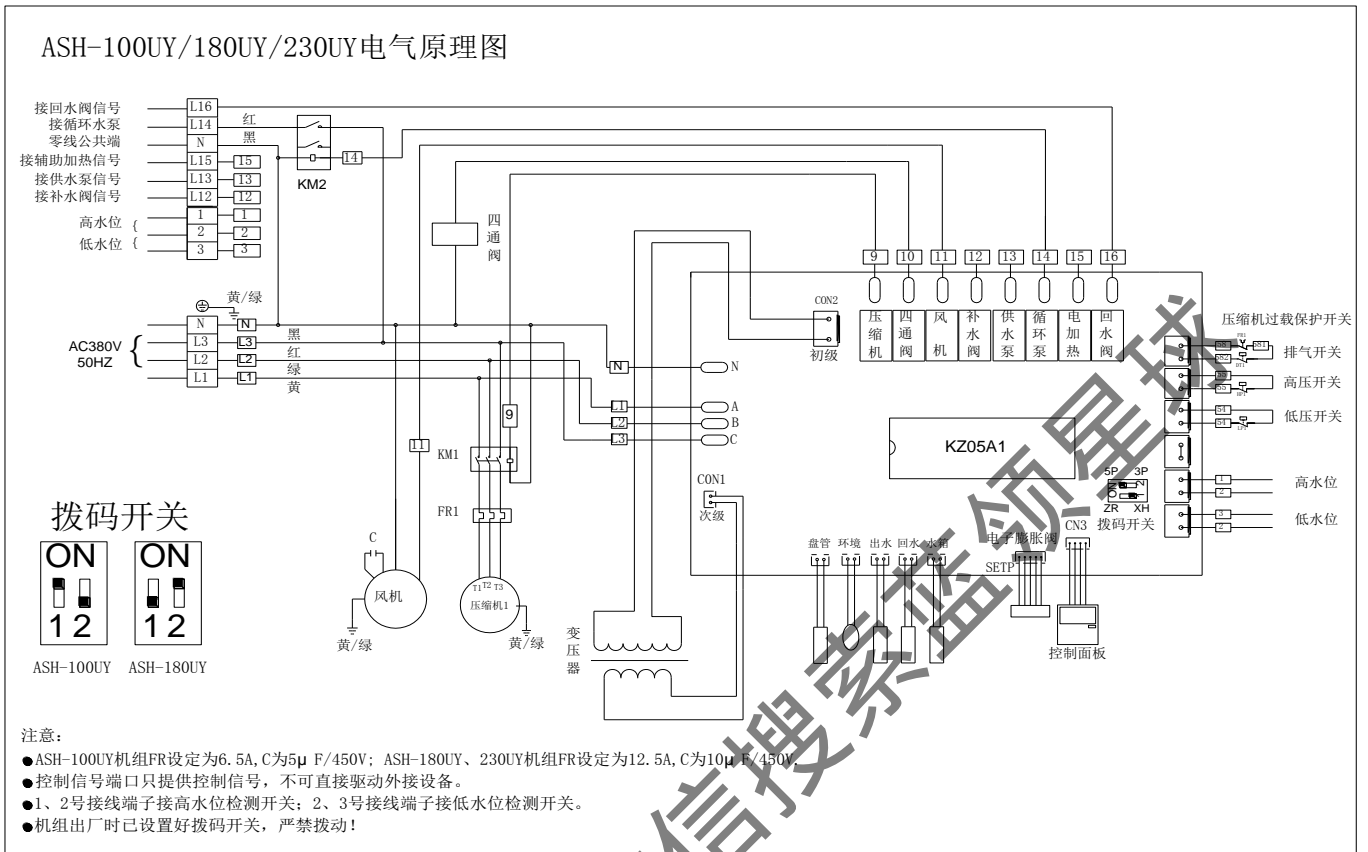

ASH-100UY, ASH-180UY, ASH-230UY 机组电气控制接线图

ASH-360UY, ASH-450UY 机组电气控制接线图