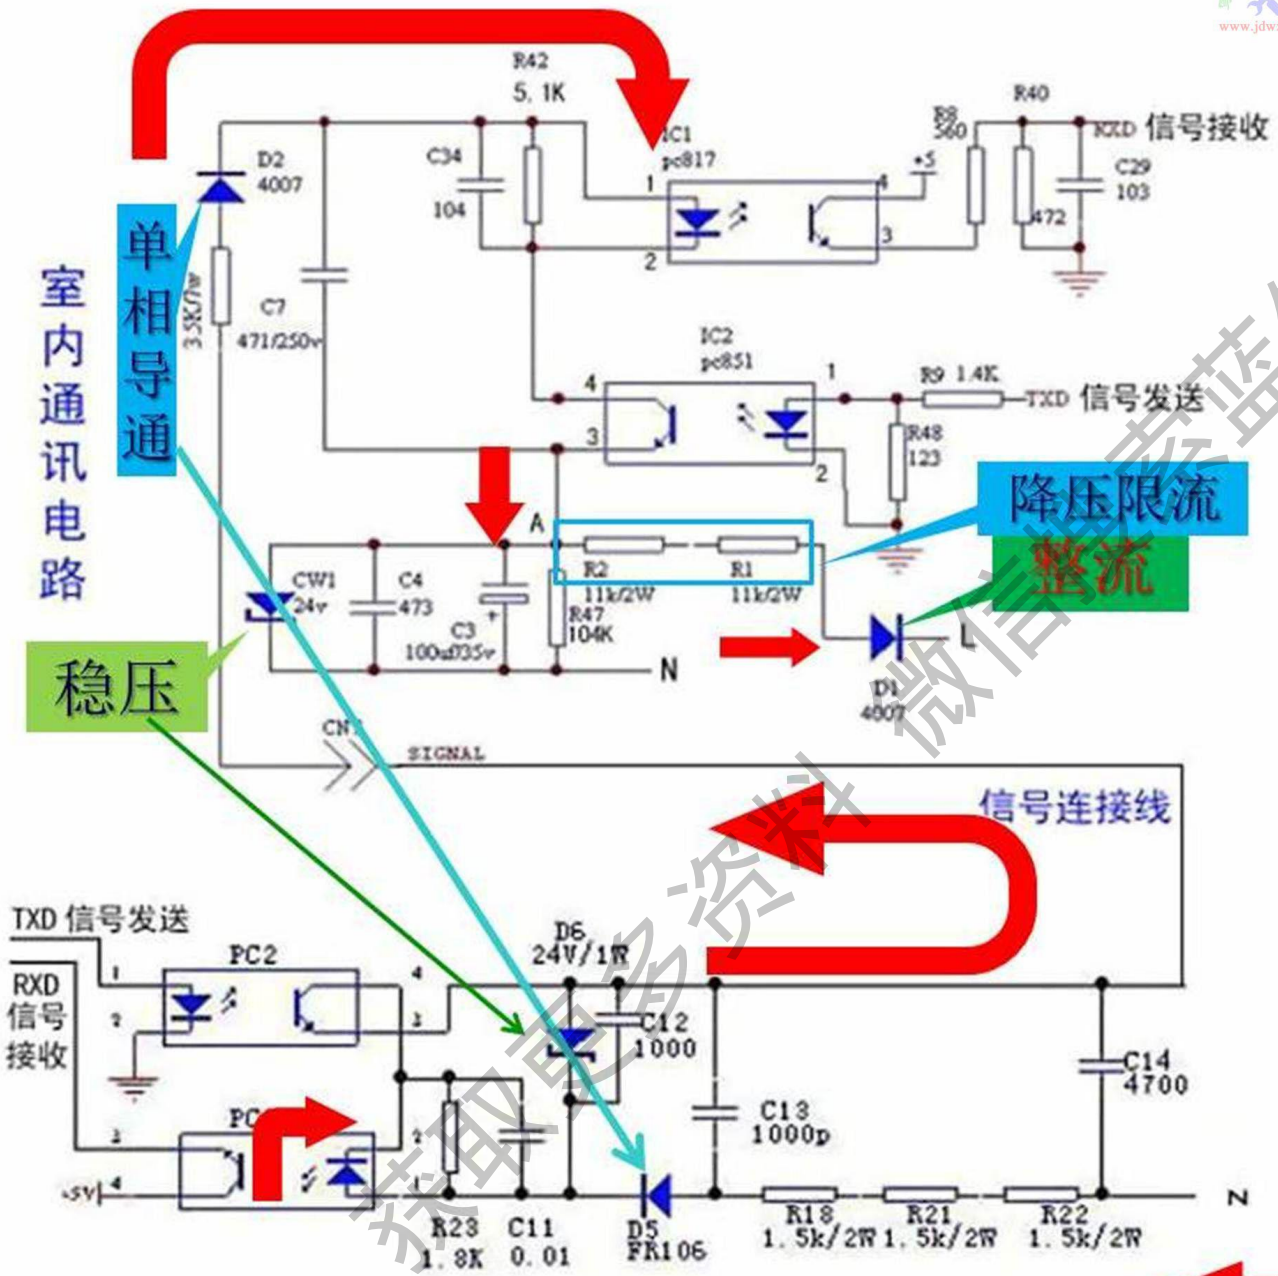

室内通讯电路

单相导通

稳压

降压限流
整流

变频空调的通讯环路

点击上面的那一个小喇叭有语音解释

室外通讯电路