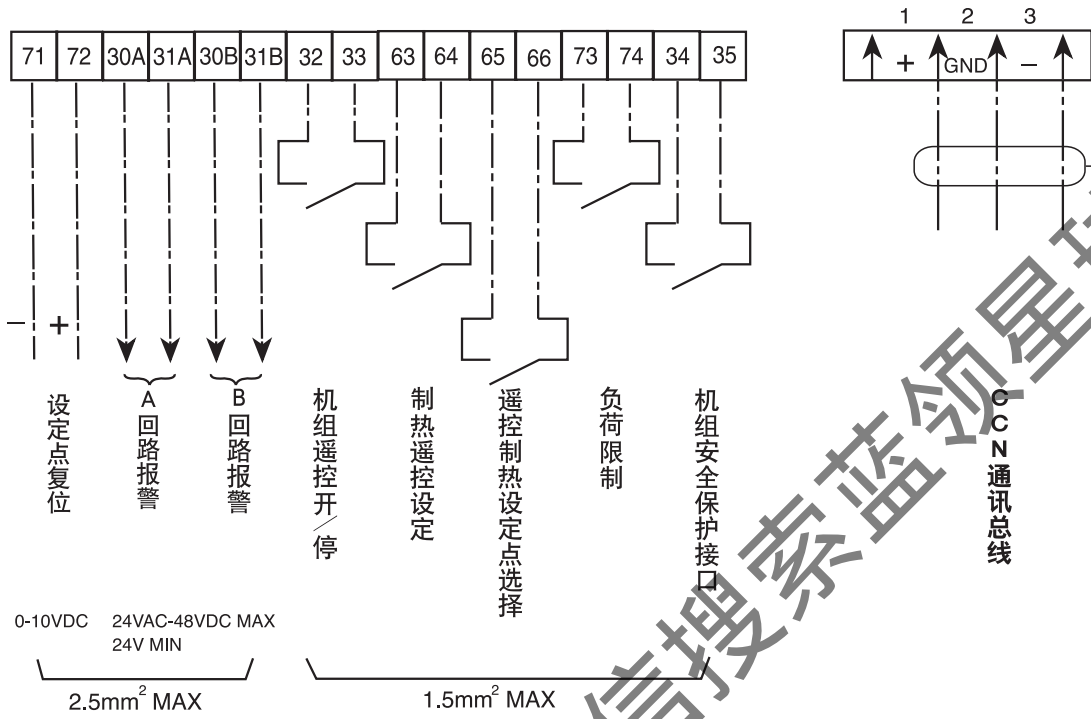

现场接线图

注：机组安全保护接口可以串接冷冻水泵互锁信号及其他安全保护信号，不用时短接。
 - - - - - 用户现场接线

获取更多资料