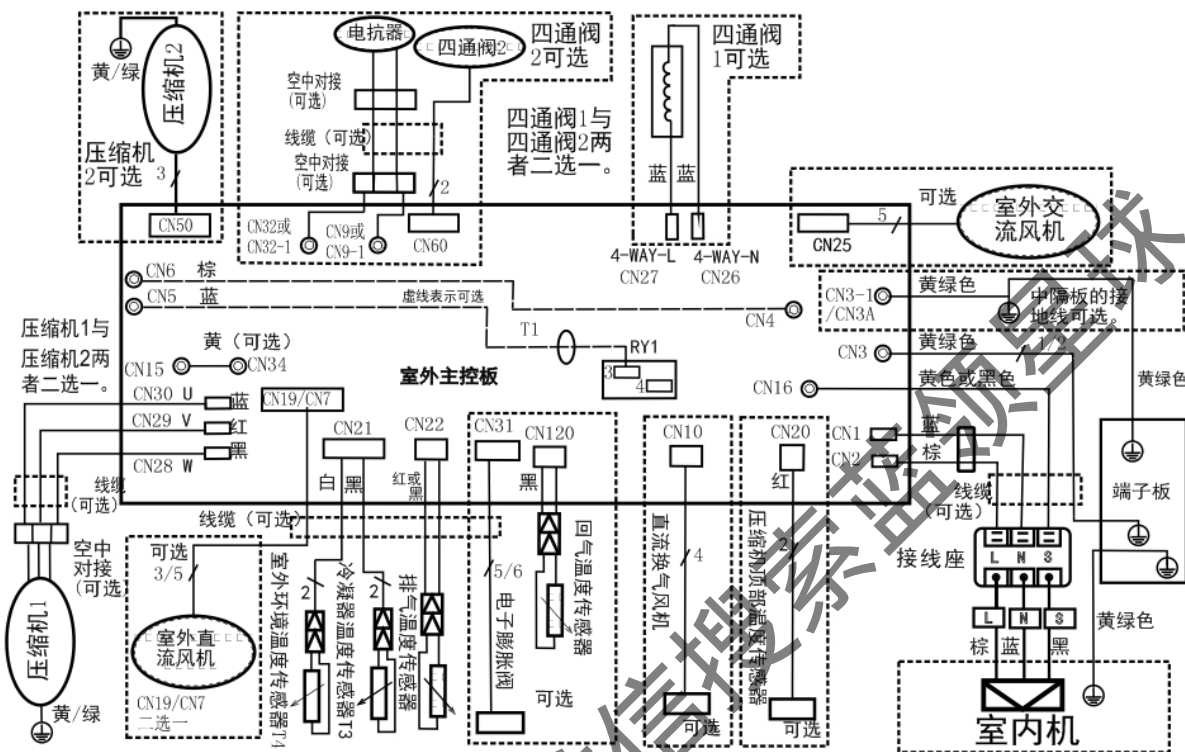

3 接线铭牌

室内机:

KFR-26T₂W/BP₂(D)N₁-TR、KFR-35T₂W/BP₂(D)N₁-TR、KFR-51T₂W/BP₂(D)N₁-TR、KFR-72T₂W/BP₂(D)N₁-TR

室外机:

KFR-26T₂W/BP₂(D)N₁-TR、KFR-35T₂W/BP₂(D)N₁-TR

KFR-51T₂W/BP₂(D)N₁-TR

KFR-72T₂W/BP₂(D)N₁-TR

3.5 外形尺寸

室内机尺寸参数