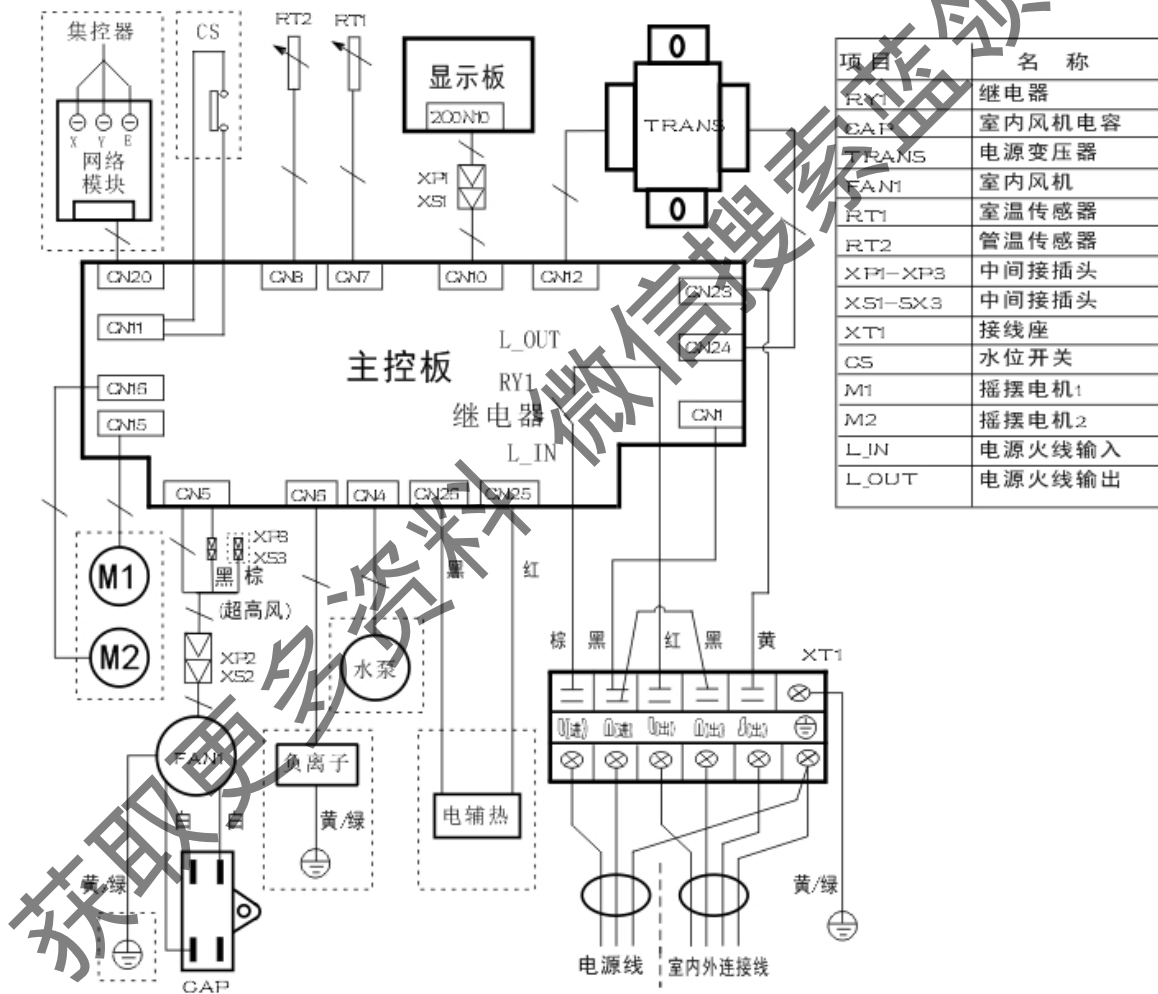

3 接线铭牌

室内机:

KFR-26T₂W/BP₂(D)N₁-TR、KFR-35T₂W/BP₂(D)N₁-TR、KFR-51T₂W/BP₂(D)N₁-TR、KFR-72T₂W/BP₂(D)N₁-TR

室外机:

KFR-26T₂W/BP₂(D)N₁-TR、KFR-35T₂W/BP₂(D)N₁-TR

KFR-51T₂W/BP₂(D)N₁-TR

KFR-72T₂W/BP₂(D)N₁-TR

3.5 外形尺寸

室内机尺寸参数