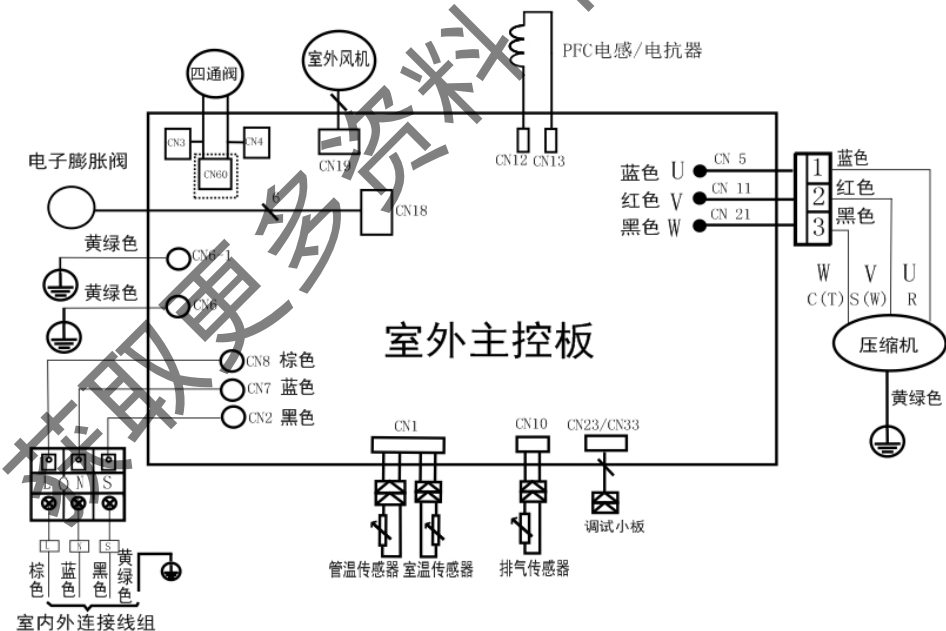

3 接线铭牌

室内机:

KFR-26T₂W/BP₂(D)N₁-TR、KFR-35T₂W/BP₂(D)N₁-TR、KFR-51T₂W/BP₂(D)N₁-TR、KFR-72T₂W/BP₂(D)N₁-TR

室外机:

KFR-26T₂W/BP₂(D)N₁-TR、KFR-35T₂W/BP₂(D)N₁-TR

KFR-51T₂W/BP₂(D)N₁-TR

KFR-72T₂W/BP₂(D)N₁-TR

3.5 外形尺寸

室内机尺寸参数