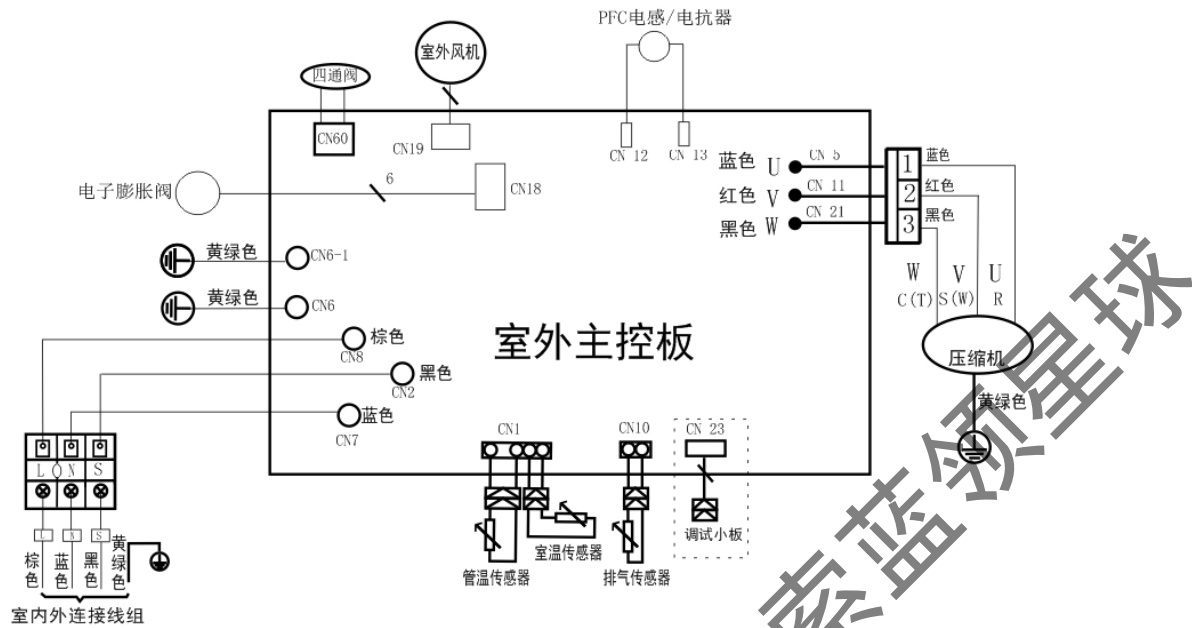

3 接线铭牌

室内机:

KFR-26T₂W/BP₂(D)N₁-TR、KFR-35T₂W/BP₂(D)N₁-TR、KFR-51T₂W/BP₂(D)N₁-TR、KFR-72T₂W/BP₂(D)N₁-TR

室外机:

KFR-26T₂W/BP₂(D)N₁-TR、KFR-35T₂W/BP₂(D)N₁-TR

KFR-51T₂W/BP₂(D)N₁-TR

KFR-72T₂W/BP₂(D)N₁-TR

3.5 外形尺寸

室内机尺寸参数