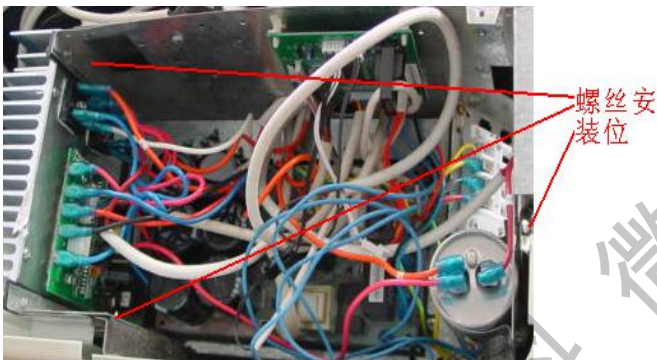

目前，部份进口变频模块供应商已废弃生产，工厂无法采购到模块供应市场变频机的维护，给售后服务质量造成重大的影响。变频空调维修是售后服务的重点和难点，为保障售后维修处理问题的及时性，特制定变频模块替换指引。

变频模块替换注意事项：

- 1、KFR-50LW/BPY、KFR-50LW/FBPY 变频柜机室外电控使用的变频模块是三菱四电源 MCU 芯片模块，市场上 E、F 型 50 变频柜机若出现室外变频模块损坏或室外主控板损坏，需更换整个室外电控盒组件(新室外电控盒组件编码为：2334820000 见图 1)。
- 2、内机的“L”线（红色线或棕色线）、“N”线（蓝色或黑色线）、“S”线（黄色或白色）必需对应连接到外机的“L、N、S”端子上，见图 2。

图 1

图 2

- 3、更换单体变频模块是，模块必需均匀涂散热胶，保证散热的可靠性，否则会造成模块保护或损坏。
- 4、紧固模块组件时，螺钉应对称均衡受力，避免模块局布受力内部的硅片受应力作用产生变形，损坏模块。
- 5、电原板上的 P、N 直流电源端子必需与变频模块上的 P、N 插线端子对应插接，变频模块三相交流电输出端子 U、V、W 必需与三相压缩机对应插接。
- 6、线序检查无误后，安装好顶盖并试机。