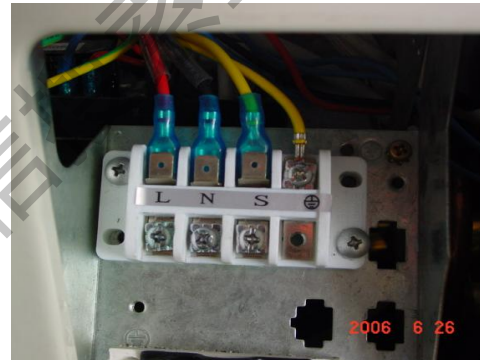

图 1

图 2

- 3、更换单体变频模块是，模块必需均匀涂散热胶，保证散热的可靠性，否则会造成模块保护或损坏。
- 4、紧固模块组件时，螺钉应对称均衡受力，避免模块局布受力内部的硅片受应力作用产生变形，损坏模块。
- 5、电原板上的 P、N 直流电源端子必需与变频模块上的 P、N 插线端子对应插接，变频模块三相交流电输出端子 U、V、W 必需与三相压缩机对应插接。
- 6、线序检查无误后，安装好顶盖并试机。

附：变频空调模块替换一览表

编制/日期	段子龙/2006.08.26	发：各产品管理中心、各网点、顾客服务部总部
审核/日期	潘建民/2006.08.26	
批准/日期	马明全/2006.08.26	

变频柜机模块替换一览表

整机产品型号	室外机 型号/编码	室外电源板 型号/编码	室外主板 型号/编码	变频模块 图号/编码	模块替代说明	备注
KFR-50LW/BPY	/	/	/	三菱四电源模块	使用 2334820000 室外电控盒组件进行替换	
KFR-50LW/FBPY	/	/	/	三菱四电源模块	使用 2334820000 室外电控盒组件进行替换	
KFR-60LW/FBPY	/	/	/	三菱四电源模块	使用 2334820000 室外电控盒组件进行替换	
KFR-50LW/F2BPY	2104523100 KFR-50W/BP-211L	2134523101 KFR-50LW/BPY-R.D.3.2	2134537502 KFR-60LW/MBPY.D.3.1	2131990482 ME-POWER-30A 三菱 30A(VIII)	使用 2131990451 进行替换	
KFR-50LW/MBPY	2104523100 KFR-50W/BP-211L	2134523101 KFR-50LW/BPY-R.D.3.2	2134537502 KFR-60LW/MBPY.D.3.1	2131990482 ME-POWER-30A 三菱 30A(VIII)	使用 2131990451 进行替换	
KFR-60LW/MBPY	2104537510 KFR-60W/BP-211L	2134523100 KFR-50LW/BPY-R.D.3.2	2134537501 KFR-60LW/MBPY.D.3.1	2131990451 ME-POWER-30A	继续使用 2131990451	
KFR-50LW/BPY-R	2104523100 KFR-50W/BP-211L	2134523101 KFR-50LW/BPY-R.D.3.2	2134537502 KFR-60LW/MBPY.D.3.1	2131990482 ME-POWER-30A 三菱 30A(VIII)	使用 2131990451 进行替换	
KFR-60LW/BPY-R	2104537510 KFR-60W/BP-211L	2134523100 KFR-50LW/BPY-R.D.3.2	2134537501 KFR-60LW/MBPY.D.3.1	2131990451 ME-POWER-30A	继续使用 2131990451	
KFR-71LW/BPY-R	2104532920 KFR-71W/BP-310L	2134532921 KFR-71LW/BPY-R.D.2.1	2134532920 KFR-71LW/BPY-R.D.2.3	2131990452 ME-POWER-50A	使用 2131990447 进行替换	