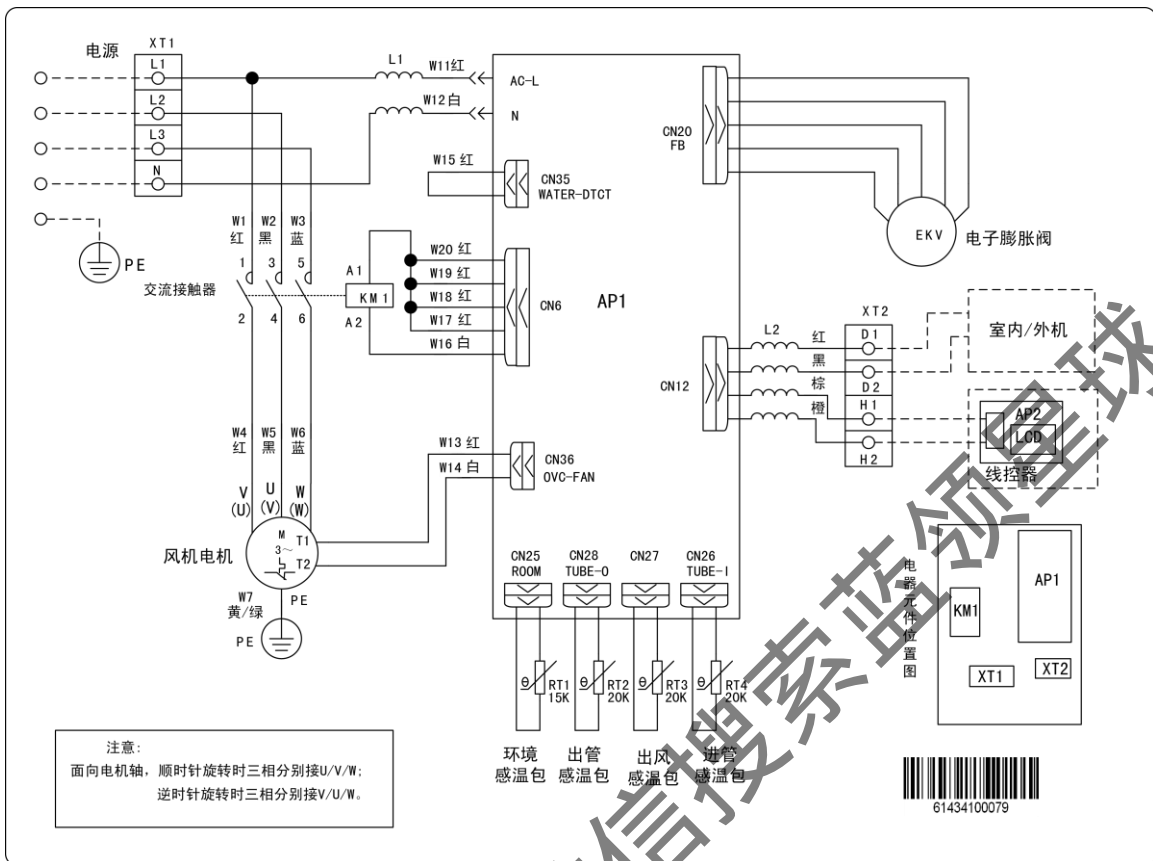

### 6.3.10 SDZD 系列高效坐吊室内机

GMV-NDR28ZD/A 、 GMV-NDR36ZD/A 、 GMV-NDR50ZD/A 、 GMV-NDR63ZD/A 、 GMV-NDR71ZD/A 、 GMV-NDR90ZD/A 、 GMV-NDR112ZD/A 、 GMV-NDR125ZD/A 、 GMV-NDR140ZD/A

### 6.3.11 多联式全新风处理机

GMV-NX140P/A(X1.2)

GMV-NX224P/A(X2.0)、GMV-NX280P/A(X2.5)、GMV-NX280P/A(X3.0)、GMV-NX450P/A(X4.0)、GMV-NX560P/A(X5.0)、GMV-NX560P/A(X6.0)

GMV-NDX224P/A、GMV-NDX280P/A