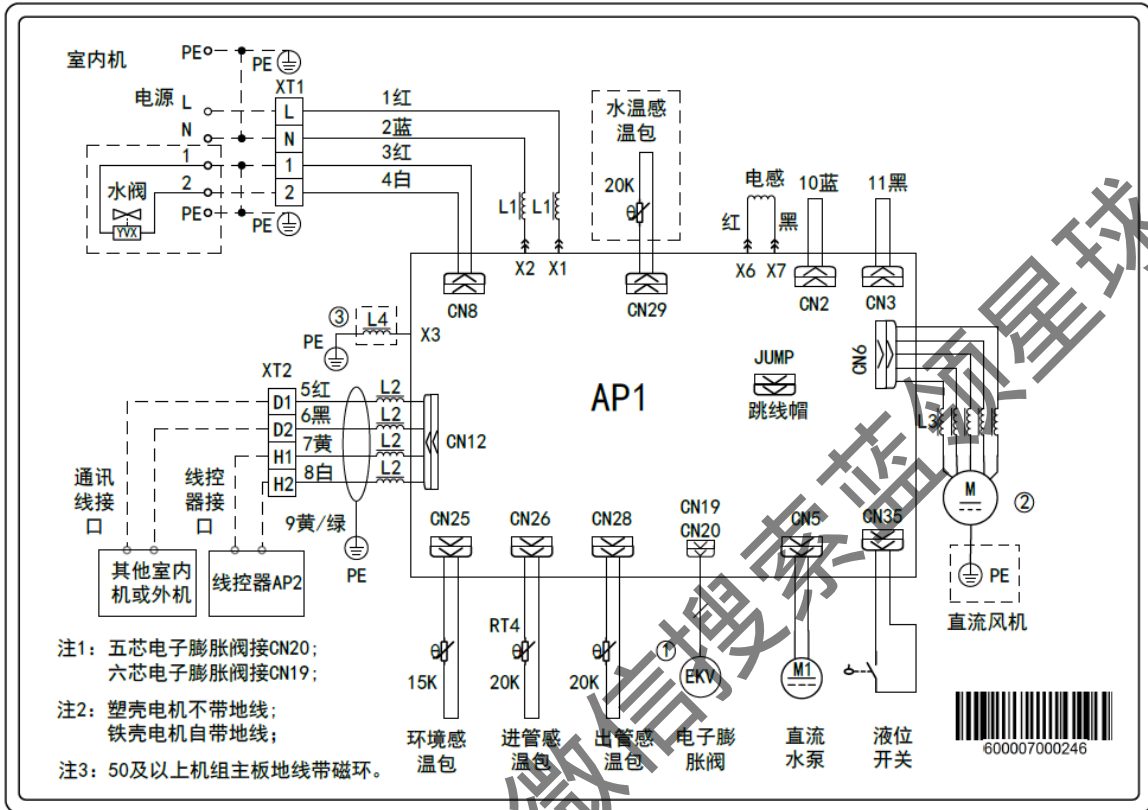

### 6.3.12 SDW 系列高效双热源风管式室内机

GMV-NDWR22P/A、GMV-NDWR25P/A、GMV-NDWR28P/A、GMV-NDWR32P/A、GMV-NDWR36P/A、GMV-NDWR40P/A、GMV-NDWR45P/A、GMV-NDWR50P/A、GMV-NDWR56P/A、GMV-NDWR63P/A、GMV-NDWR71P/A、GMV-NDWR80P/A

GMV-NDWR90P/A、GMV-NDWR100P/A、GMV-NDWR112P/A、GMV-NDWR125P/A