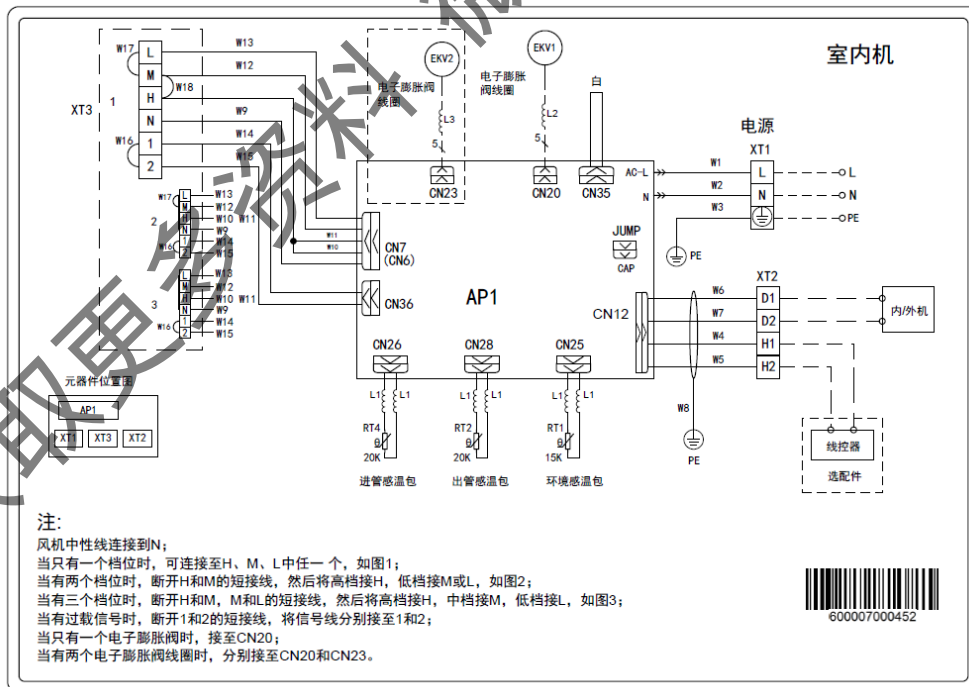

七、通讯系统的安装

※请参考相应室外机技术服务手册。