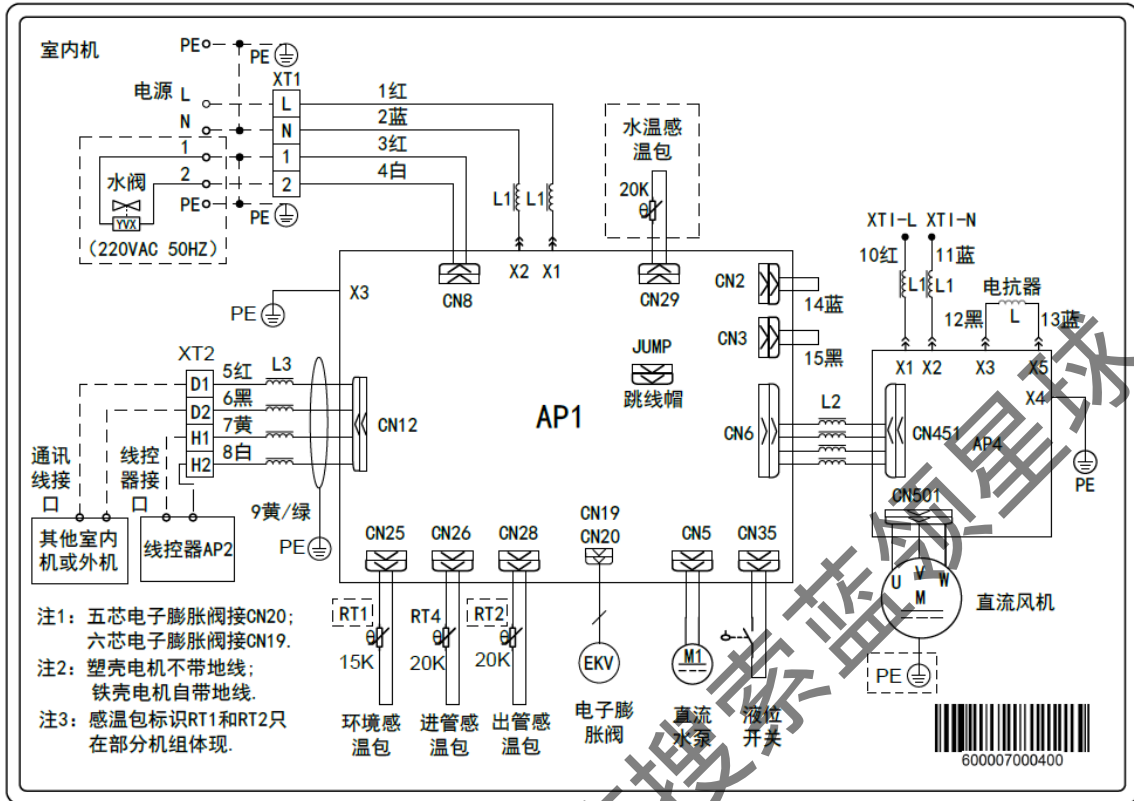

GMV-NDWR140P/A、GMV-NDWR160P/A

6.3.13 AHU-KIT

GMV-N36U/A、GMV-N71U/A、GMV-N140U/A、GMV-N280U/A、GMV-N560U/A、