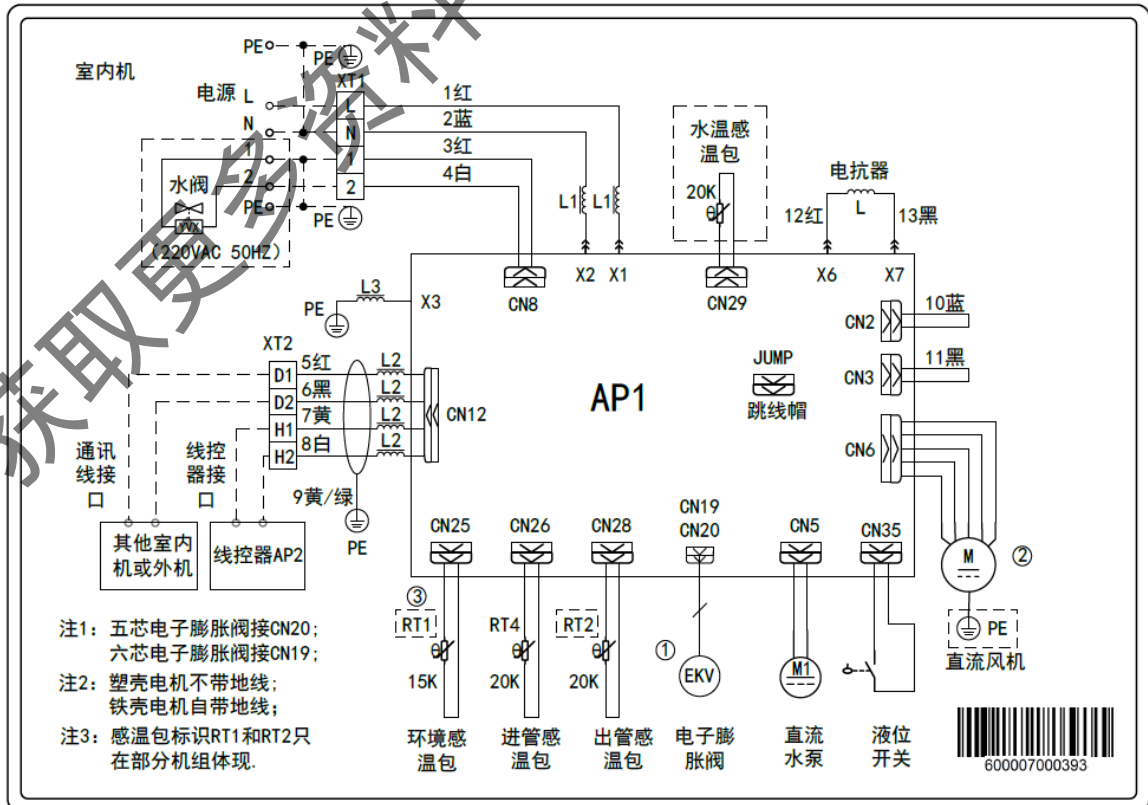

### 6.3.12 SDW 系列高效双热源风管式室内机

GMV-NDWR22P/A、GMV-NDWR25P/A、GMV-NDWR28P/A、GMV-NDWR32P/A、GMV-NDWR36P/A、GMV-NDWR40P/A、GMV-NDWR45P/A、GMV-NDWR50P/A、GMV-NDWR56P/A、GMV-NDWR63P/A、GMV-NDWR71P/A、GMV-NDWR80P/A

GMV-NDWR90P/A、GMV-NDWR100P/A、GMV-NDWR112P/A、GMV-NDWR125P/A