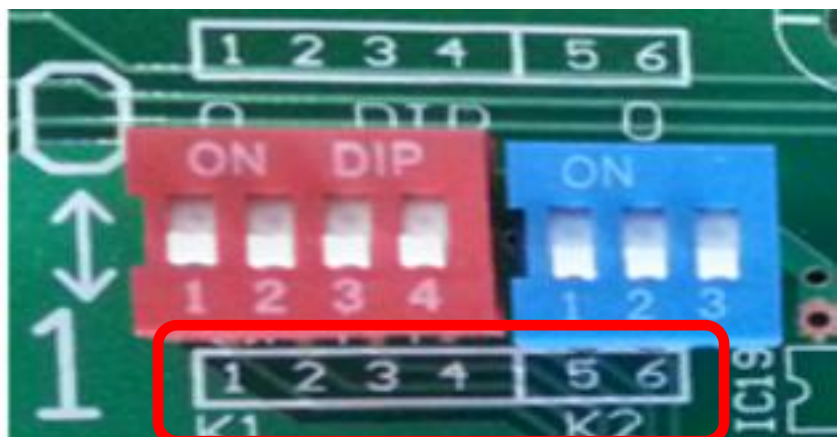

蓝色拨码开关 5 和 6 两位是对应风机选择和回气温度传感器选择，最后一位暂不用

拨码 5：回气温度传感器选择

序号 5 拨码	回气传感器选择
0	有回气传感器
1	无回气传感器

拨码 6：外风机选择

序号 6 拨码	外风机选择
0	直流风机
1	交流风机

请注意：拨码号 1、2、3、4、5、6 数字是指线路板面上的白色丝印数字，不是开关上的数字

三、图例说明

回气传感器接头端子图例：