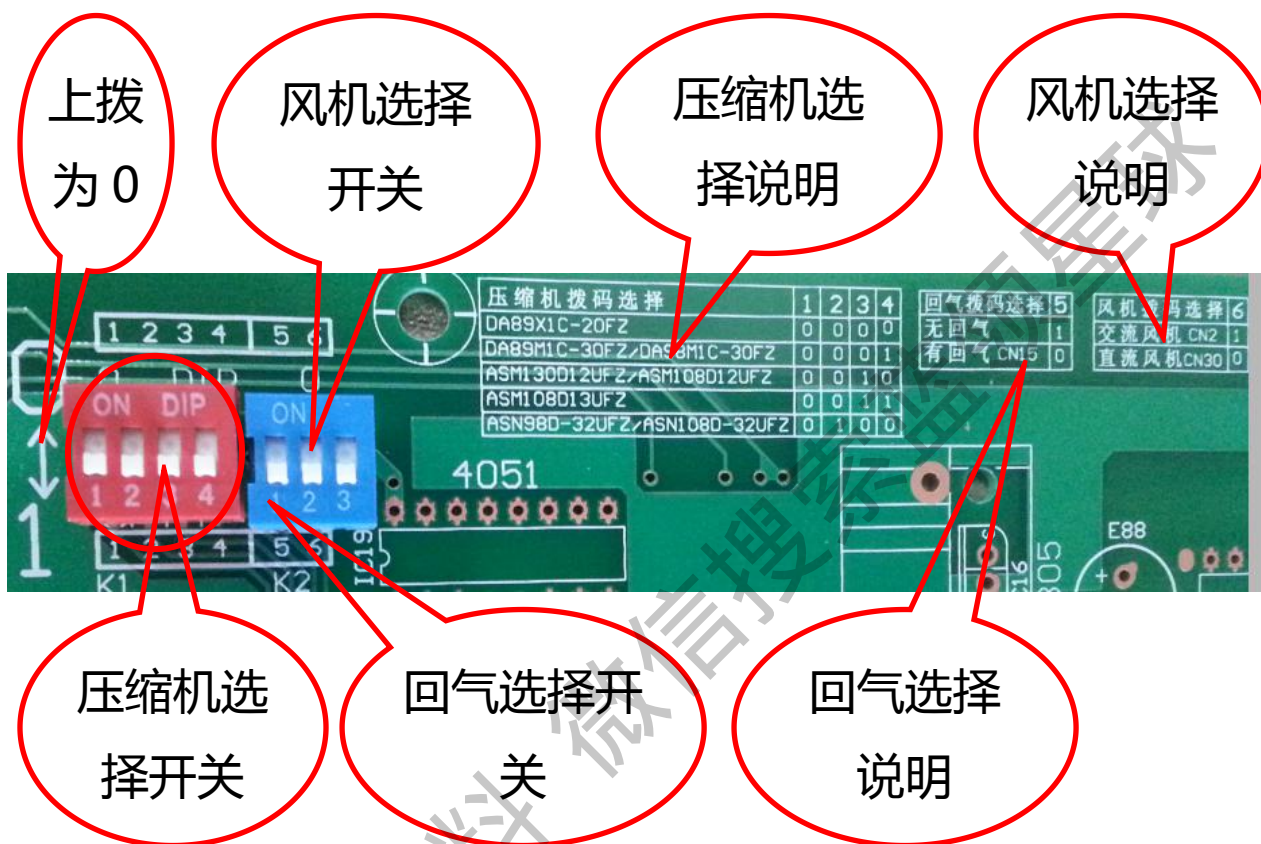

蓝色拨码开关 5 和 6 两位是对应风机选择和回气温度传感器选择，最后一位暂不用

拨码 5：回气温度传感器选择

序号 5 拨码	回气传感器选择
0	有回气传感器
1	无回气传感器

拨码 6：外风机选择

序号 6 拨码	外风机选择
0	直流风机
1	交流风机

请注意：拨码号 1、2、3、4、5、6 数字是指线路板面上的白色丝印数字，不是开关上的数字

三、图例说明

回气传感器接头端子图例：