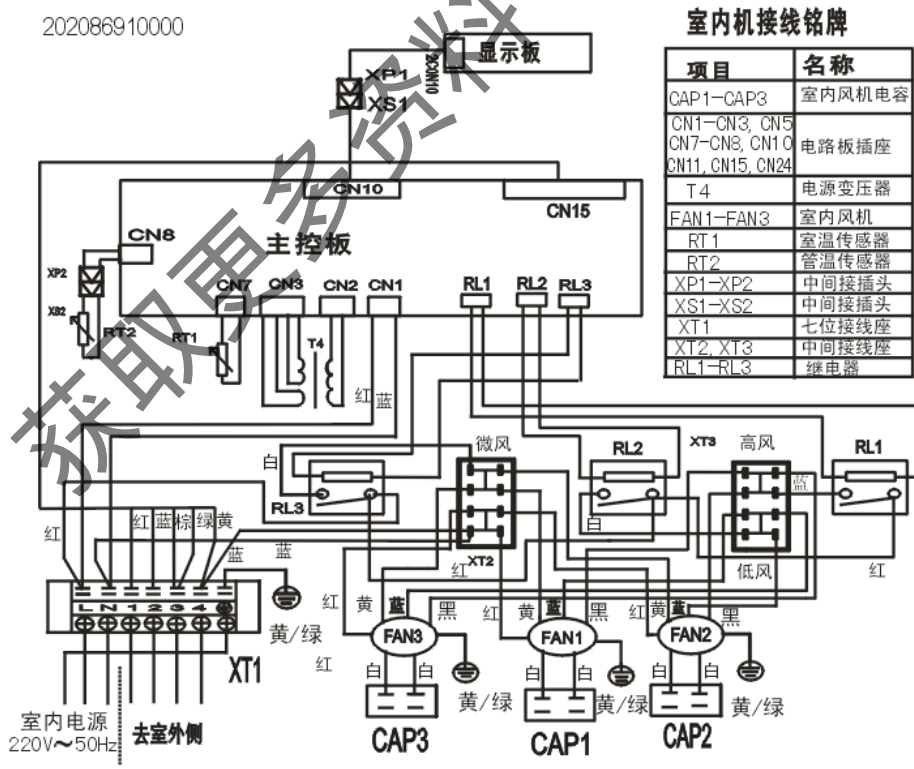

### 4.7 接线铭牌

RF25T<sub>1</sub>WN/Y-C

RF50T<sub>1</sub>WN/MY-B

202086910000

室外机接线铭牌

202095020327

IO4 拨动开关位

开关位置说明	
1	出厂时的使用位置
2	总装用的快检位置
3	P08用的自检位置

室外机接线图

代号	名称
CO4P	压缩机
FAN	室外风机
CAPE	风机电容
K 1, K 2	接触器
IO4	拨动开关
HPAT	曲轴箱加热
XT7	大五位接线座
XT11	四位接线座
XT11-B, XT12	中间接线座
H-PRO	管路过压开关
R T3A, R T3B	AB系统管温传感器
R T4	系统空温传感器
X3 7-0	中间接头传感器
XP 7-0	中间接头传感器
K 1, K 2	温度保护开关感温
T5	电源电压感温
L-PRO	管路欠压保护开关
S.V2	四通阀