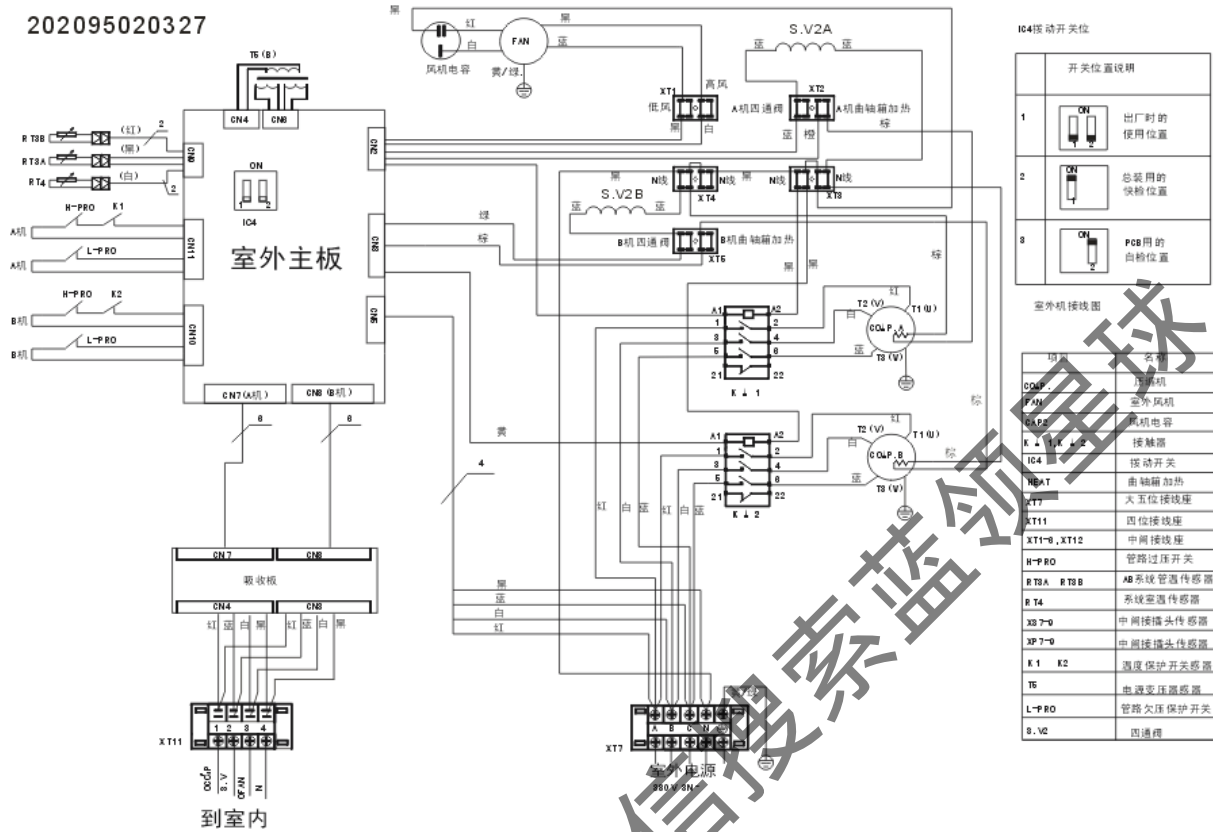

### 4.7 接线铭牌

RF25T<sub>1</sub>WN/Y-C

RF50T<sub>1</sub>WN/MY-B

202086910000

室外机接线铭牌

202095020327

IO4 拨动开关位

开关位置说明	
1	出厂时的使用位置
2	总装用的快检位置
3	P08用的自检位置

室外机接线图

代号	名称
CO4P	压缩机
FAN	室外风机
CAPE	风机电容
K 1, K 2	接触器
IO4	拨动开关
HPAT	曲轴箱加热
XT7	大五位接线座
XT11	四位接线座
XT11-B, XT12	中间接线座
H-PRO	管路过压开关
R T3A, R T3B	AB系统管温传感器
R T4	系统空温传感器
X3 7-0	中间接头传感器
XP 7-0	中间接头传感器
K 1, K 2	温度保护开关感温
T5	电源电压感温
L-PRO	管路欠压保护开关
S.V2	四通阀