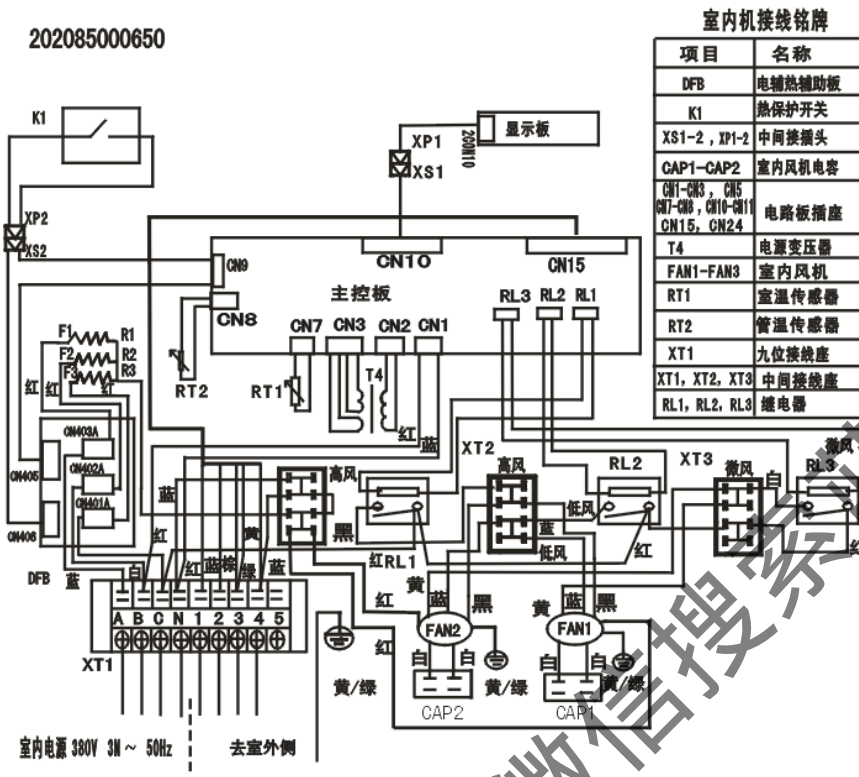

### 4.7 接线铭牌

RF25T<sub>1</sub>WN/Y-C

RF50T<sub>1</sub>WN/MY-B

202086910000

室外机接线铭牌

202095020327

IO4 拨动开关位

开关位置说明	
1	出厂时的使用位置
2	总装用的快检位置
3	P08用的自检位置

室外机接线图

代号	名称
CO4P	压缩机
FAN	室外风机
CAPE	风机电容
K 1, K 2	接触器
IO4	拨动开关
HPAT	曲轴箱加热
XT7	大五位接线座
XT11	四位接线座
XT11-B, XT12	中间接线座
H-PRO	管路过压开关
R T3A, R T3B	AB系统管温传感器
R T4	系统空温传感器
X3 7-0	中间接头传感器
XP 7-0	中间接头传感器
K 1, K 2	温度保护开关感温
T5	电源电压感温
L-PRO	管路欠压保护开关
S.V2	四通阀