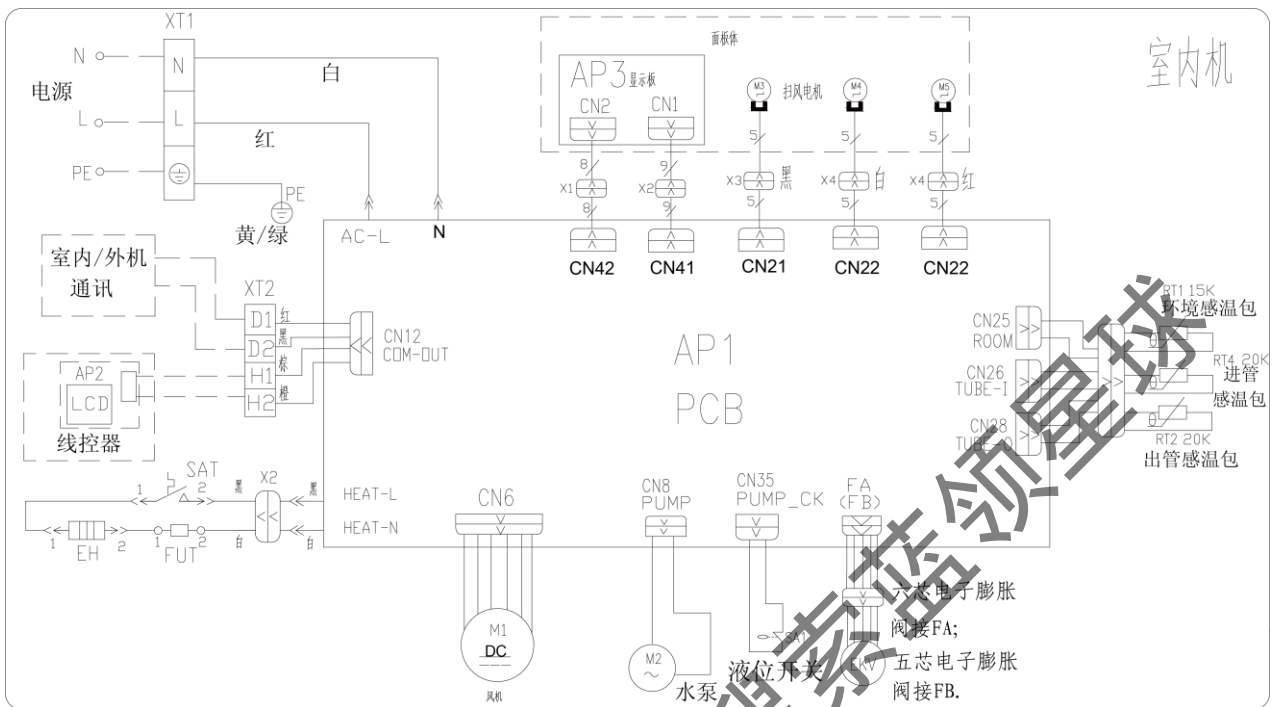

6.3.8 SDTD 系列单面天井式室内机

GMV-ND28TD/A、GMV-ND36TD/A、GMV-ND45TD/A、GMV-ND50TD/A

GMV-NDR28TD/A、GMV-NDR36TD/A、GMV-NDR45TD/A、GMV-ND50RTD/A