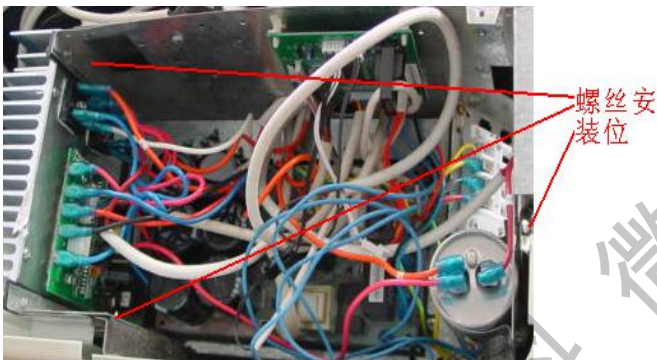

#### 变频模块替换注意事项：

- 1、KFR-50LW/BPY、KFR-50LW/FBPY 变频柜机室外电控使用的变频模块是三菱四电源 MCU 芯片模块，市场上 E、F 型 50 变频柜机若出现室外变频模块损坏或室外主控板损坏，需更换整个室外电控盒组件(新室外电控盒组件编码为：2334820000 见图 1)。
- 2、内机的“L”线（红色线或棕色线）、“N”线（蓝色或黑色线）、“S”线（黄色或白色）必需对应连接到外机的“L、N、S 端子上，见图 2。

图 1

图 2

- 3、更换单体变频模块是，模块必需均匀涂散热胶，保证散热的可靠性，否则会造成模块保护或损坏。
- 4、紧固模块组件时，螺钉应对称均衡受力，避免模块局布受力内部的硅片受应力作用产生变形，损坏模块。
- 5、电原板上的 P、N 直流电源端子必需与变频模块上的 P、N 插线端子对应插接，变频模块三相交流电输出端子 U、V、W 必需与三相压缩机对应插接。
- 6、线序检查无误后，安装好顶盖并试机。