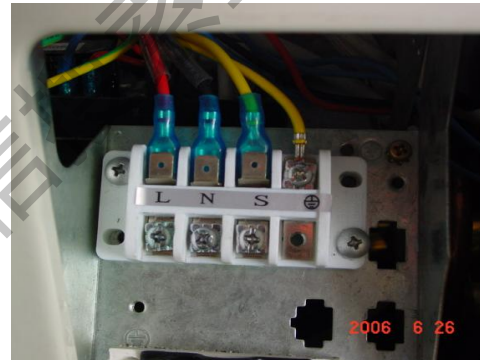

图 1

图 2

- 3、更换单体变频模块是，模块必需均匀涂散热胶，保证散热的可靠性，否则会造成模块保护或损坏。
- 4、紧固模块组件时，螺钉应对称均衡受力，避免模块局布受力内部的硅片受应力作用产生变形，损坏模块。
- 5、电原板上的 P、N 直流电源端子必需与变频模块上的 P、N 插线端子对应插接，变频模块三相交流电输出端子 U、V、W 必需与三相压缩机对应插接。
- 6、线序检查无误后，安装好顶盖并试机。

#### 附：变频空调模块替换一览表

编制/日期	段子龙/2006.08.26	发：各产品管理中心、各网点、顾客服务部总部
审核/日期	潘建民/2006.08.26	
批准/日期	马明全/2006.08.26	

变频柜机模块替换一览表

整机产品型号	室外机 型号/编码	室外电源板 型号/编码	室外主板 型号/编码	变频模块 图号/编码	模块替代说明	备注
KFR-50LW/BPY	/	/	/	三菱四电源模块	使用 2334820000 室外电控盒组件进行替换	
KFR-50LW/FBPY	/	/	/	三菱四电源模块	使用 2334820000 室外电控盒组件进行替换	
KFR-60LW/FBPY	/	/	/	三菱四电源模块	使用 2334820000 室外电控盒组件进行替换	
KFR-50LW/F2BPY	2104523100 KFR-50W/BP-211L	2134523101 KFR-50LW/BPY-R.D.3.2	2134537502 KFR-60LW/MBPY.D.3.1	2131990482 ME-POWER-30A 三菱 30A(VIII)	使用 2131990451 进行替换	
KFR-50LW/MBPY	2104523100 KFR-50W/BP-211L	2134523101 KFR-50LW/BPY-R.D.3.2	2134537502 KFR-60LW/MBPY.D.3.1	2131990482 ME-POWER-30A 三菱 30A(VIII)	使用 2131990451 进行替换	
KFR-60LW/MBPY	2104537510 KFR-60W/BP-211L	2134523100 KFR-50LW/BPY-R.D.3.2	2134537501 KFR-60LW/MBPY.D.3.1	2131990451 ME-POWER-30A	继续使用 2131990451	
KFR-50LW/BPY-R	2104523100 KFR-50W/BP-211L	2134523101 KFR-50LW/BPY-R.D.3.2	2134537502 KFR-60LW/MBPY.D.3.1	2131990482 ME-POWER-30A 三菱 30A(VIII)	使用 2131990451 进行替换	
KFR-60LW/BPY-R	2104537510 KFR-60W/BP-211L	2134523100 KFR-50LW/BPY-R.D.3.2	2134537501 KFR-60LW/MBPY.D.3.1	2131990451 ME-POWER-30A	继续使用 2131990451	
KFR-71LW/BPY-R	2104532920 KFR-71W/BP-310L	2134532921 KFR-71LW/BPY-R.D.2.1	2134532920 KFR-71LW/BPY-R.D.2.3	2131990452 ME-POWER-50A	使用 2131990447 进行替换	