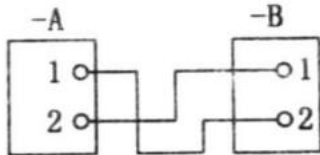

### 5、如何识读照明平面工程图？

识读平面图要沿线而下。也就是说。要沿着电源引入线—配电箱—引出线—用电器这样一个“线”来读图。在识读过程中。要注意了解导线根数、敷设方式、设备的编号、灯具的型号、数量、安装方式及高度、插座和开关的相数等内容。

7、要识读电路的接线图,首先要读懂 \_\_\_\_\_ 图.

8、分析主电路的线路走向是从\_\_\_\_\_开始,依次找出接主电路的\_\_\_\_\_所经过的电气器件.

9、要看懂照明电路接线图,应该了解照明电路中的\_\_\_\_\_开关和\_\_\_\_\_的电气符号,熟悉照明电路接线图的画法.

10、电流互感器主要用于\_\_\_\_\_场合.

11、电气原理图根据习惯画法可分为\_\_\_\_\_和\_\_\_\_\_两种电路.

### 三、改错题

1、请将图 2 改成正确点动电路（每题 4 分）

图 1

2、请将图 3 画成正确交流控制可逆电路

图 3

3、请把下面图 4 连错的连续线连接改正确

图 4

四、补图题

1、请按照图 1 的连线把图 2 按照相对标号法填上标号

图 1

图 2

2、按照原理图把房间的布线的平面图画出来

原理图

绘制下图顺序启动原理图的接线图

获取更多资料 微信搜索 索蓝星球