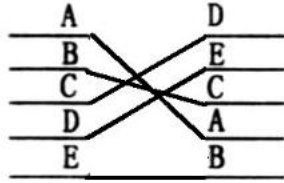

### 4、识读主电路图的方法

当你拿到一张图纸时，若看到有母线，就知道它是变配电所的主电路图。然后看看是否有电力变压器，若有电力变压器，就是变电所的主电路图，若无，则是配电所的主电路图。但是不管是变电所的还是配电所的主电路图。它们的分析(识图)方法是一样·都是从电源进线开始。按照电能流动的方向进行识图。

### 5、如何识读照明平面工程图？

识读平面图要沿线而下。也就是说。要沿着电源引入线—配电箱—引出线—用电器这样一个“线”来读图。在识读过程中。要注意了解导线根数、敷设方式、设备的编号、灯具的型号、数量、安装方式及高度、插座和开关的相数等内容。

7、要识读电路的接线图,首先要读懂 \_\_\_\_\_ 图.

8、分析主电路的线路走向是从\_\_\_\_\_开始,依次找出接主电路的\_\_\_\_\_所经过的电气器件.

9、要看懂照明电路接线图,应该了解照明电路中的\_\_\_\_\_开关和\_\_\_\_\_的电气符号,熟悉照明电路接线图的画法.

10、电流互感器主要用于\_\_\_\_\_场合.

11、电气原理图根据习惯画法可分为\_\_\_\_\_和\_\_\_\_\_两种电路.

### 三、改错题

1、请将图 2 改成正确点动电路（每题 4 分）

图 1

2、请将图 3 画成正确交流控制可逆电路

图 3

3、请把下面图 4 连错的连续线连接改正确

图 4

四、补图题