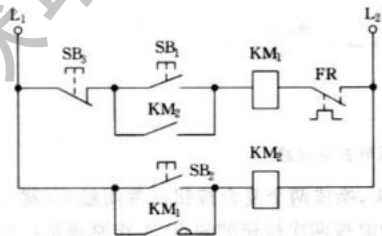

### 5、如何识读照明平面工程图？

识读平面图要沿线而下。也就是说。要沿着电源引入线—配电箱—引出线—用电器这样一个“线”来读图。在识读过程中。要注意了解导线根数、敷设方式、设备的编号、灯具的型号、数量、安装方式及高度、插座和开关的相数等内容。

7、要识读电路的接线图,首先要读懂 \_\_\_\_\_ 图.

8、分析主电路的线路走向是从\_\_\_\_\_开始,依次找出接主电路的\_\_\_\_\_所经过的电气器件.

9、要看懂照明电路接线图,应该了解照明电路中的\_\_\_\_\_开关和\_\_\_\_\_的电气符号,熟悉照明电路接线图的画法.

10、电流互感器主要用于\_\_\_\_\_场合.

11、电气原理图根据习惯画法可分为\_\_\_\_\_和\_\_\_\_\_两种电路.

### 三、改错题

1、请将图 2 改成正确点动电路（每题 4 分）

图 1

2、请将图 3 画成正确交流控制可逆电路

图 3

3、请把下面图 4 连错的连续线连接改正确

图 4

四、补图题

1、请按照图 1 的连线把图 2 按照相对标号法填上标号

图 1

图 2

2、按照原理图把房间的布线的平面图画出来

原理图

绘制下图顺序启动原理图的接线图

获取更多资料 微信搜索 索蓝星球