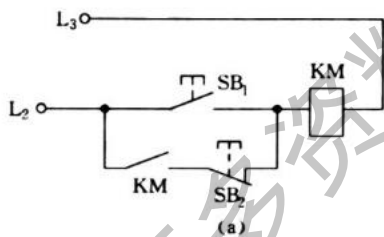

### 5、如何识读照明平面工程图？

识读平面图要沿线而下。也就是说。要沿着电源引入线—配电箱—引出线—用电器这样一个“线”来读图。在识读过程中。要注意了解导线根数、敷设方式、设备的编号、灯具的型号、数量、安装方式及高度、插座和开关的相数等内容。

7、要识读电路的接线图,首先要读懂 \_\_\_\_\_ 图.

8、分析主电路的线路走向是从\_\_\_\_\_开始,依次找出接主电路的\_\_\_\_\_所经过的电气器件.

9、要看懂照明电路接线图,应该了解照明电路中的\_\_\_\_\_开关和\_\_\_\_\_的电气符号,熟悉照明电路接线图的画法.

10、电流互感器主要用于\_\_\_\_\_场合.

11、电气原理图根据习惯画法可分为\_\_\_\_\_和\_\_\_\_\_两种电路.

### 三、改错题

1、请将图 2 改成正确点动电路（每题 4 分）

图 1

2、请将图 3 画成正确交流控制可逆电路

图 3

3、请把下面图 4 连错的连续线连接改正确

图 4

四、补图题

1、请按照图 1 的连线把图 2 按照相对标号法填上标号

图 1

图 2

2、按照原理图把房间的布线的平面图画出来

原理图

绘制下图顺序启动原理图的接线图

获取更多资料 微信搜索 索蓝星球