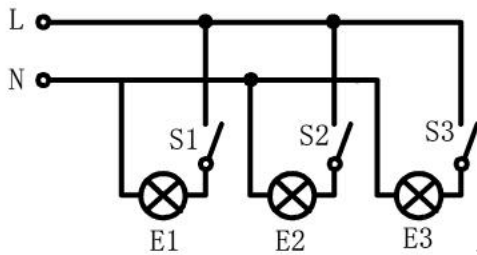

### 5、如何识读照明平面工程图？

识读平面图要沿线而下。也就是说。要沿着电源引入线—配电箱—引出线—用电器这样一个“线”来读图。在识读过程中。要注意了解导线根数、敷设方式、设备的编号、灯具的型号、数量、安装方式及高度、插座和开关的相数等内容。

7、要识读电路的接线图,首先要读懂 \_\_\_\_\_ 图.

8、分析主电路的线路走向是从\_\_\_\_\_开始,依次找出接主电路的\_\_\_\_\_所经过的电气器件.

9、要看懂照明电路接线图,应该了解照明电路中的\_\_\_\_\_开关和\_\_\_\_\_的电气符号,熟悉照明电路接线图的画法.

10、电流互感器主要用于\_\_\_\_\_场合.

11、电气原理图根据习惯画法可分为\_\_\_\_\_和\_\_\_\_\_两种电路.

### 三、改错题

1、请将图 2 改成正确点动电路（每题 4 分）

图 1

2、请将图 3 画成正确交流控制可逆电路

图 3

3、请把下面图 4 连错的连续线连接改正确

图 4

四、补图题

1、请按照图 1 的连线把图 2 按照相对标号法填上标号

图 1

图 2

2、按照原理图把房间的布线的平面图画出来

原理图

绘制下图顺序启动原理图的接线图

获取更多资料 微信搜索 索蓝星球