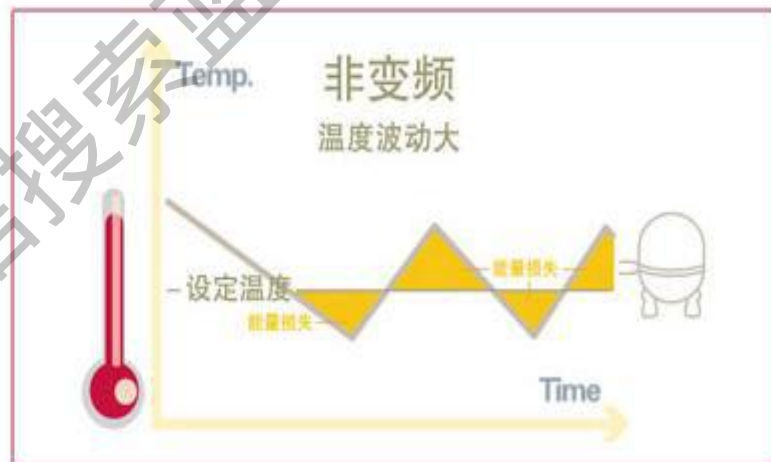

变频压缩机

采用变频压缩机和先进的电脑控制技术，在全面节能的基础上，达到持久保鲜，降噪静音的综合效果。配合使用全无氟制冷剂R600a，不破坏臭氧层，不产生温室效应，全力支持绿色环保。

采用变频压缩机和先进的电脑控制技术，在全面节能的基础上，达到持久保鲜，降噪静音的综合效果。配合使用全无氟制冷剂R600a，不破坏臭氧层，不产生温室效应，全力支持绿色环保。