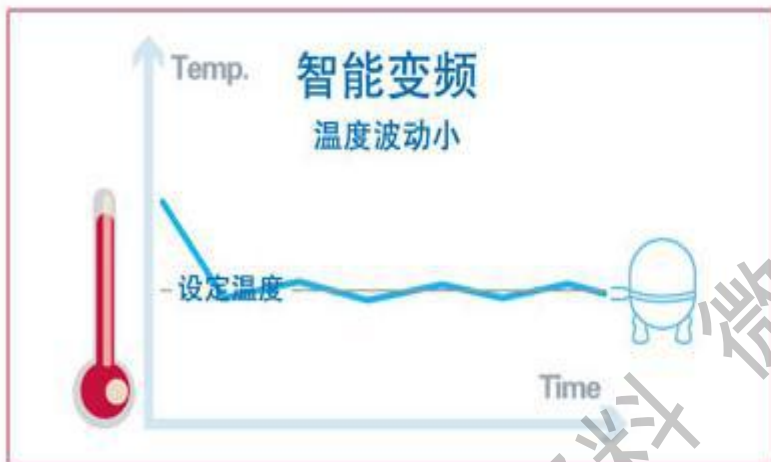

变频压缩机

采用变频压缩机和先进的电脑控制技术，在全面节能的基础上，达到持久保鲜，降噪静音的综合效果。配合使用全无氟制冷剂R600a，不破坏臭氧层，不产生温室效应，全力支持绿色环保。

采用变频压缩机和先进的电脑控制技术，在全面节能的基础上，达到持久保鲜，降噪静音的综合效果。配合使用全无氟制冷剂R600a，不破坏臭氧层，不产生温室效应，全力支持绿色环保。