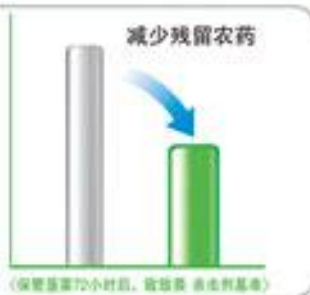

什么是“新生双循环制冷系统”？

新生双循环制冷系统是原有技术的升级，冷藏室和冷冻室中分别拥有各自独立的一套蒸发器和制冷风扇，通过电脑控制两个箱室分别制冷。区别于其它双循环制冷模式，三星新生双循环制冷特有的两个箱室分别独立制冷，不会产生因交替制冷而出现的肉类等食品变味现象。更有特殊水分控制装置，使食物保持原有湿度，更加水润新新鲜。不仅如此，新生双循环的独立制冷更可以减少能量损失，节省电量，节能环保。

2个风扇/2个蒸发器

特殊水分控制装置

三星新生双循环制冷系统

三星单循环制冷系统

天然保鲜室

UV农药降解

光合保鲜

储存几天后, 维生素C和叶绿素含量的流失明显小于未使用光合保鲜功能冰箱的流失

长久新鲜

什么叫“天然保鲜”?

天然保鲜 = 光合保鲜 + UV农药分解, 是新一代的升级保鲜功能。不仅保持了原有光合保鲜的优点, 更新增了独创UV-LED, 有效降低食物表面残留农药, 另您的食物更加新鲜健康。

获取更多资料

微信搜索 索蓝领星球

▶ 无霜保鲜

三星无霜技术为您新鲜的果蔬提供最佳的储存环境。食物不再会产生粘连，不结冰，不变色，更容易被分辨。同时箱内不结霜，省去了您打扫的烦恼，让您随时能取到自然新鲜的果蔬。