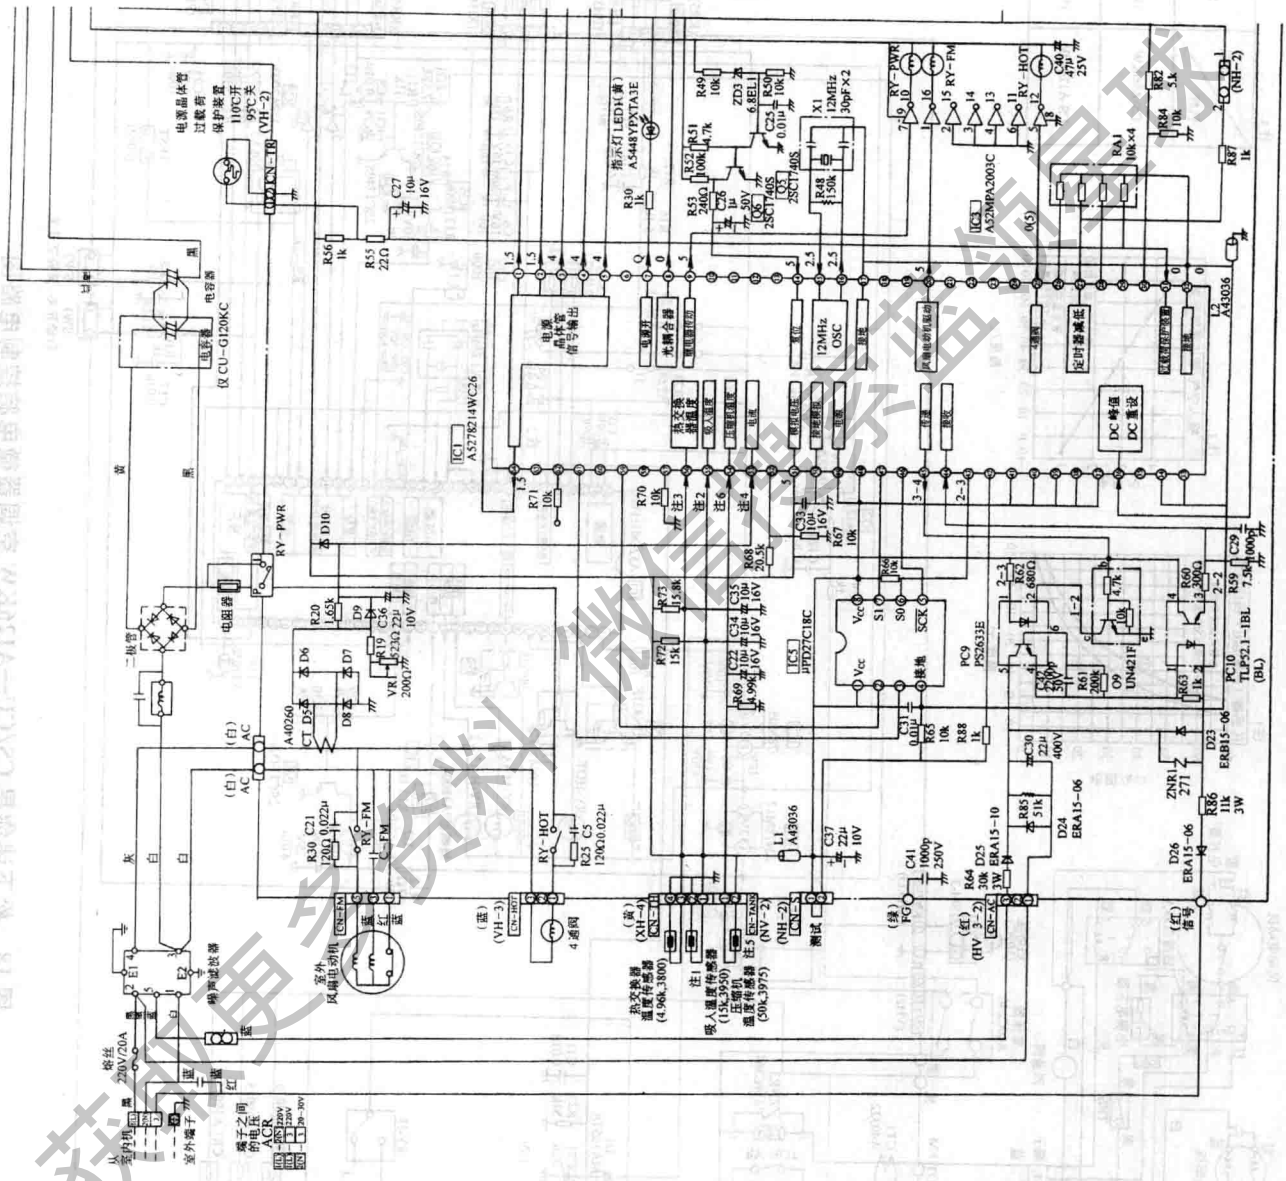

图 18 松下变频空调器 CS/CU—YD8RW 变频空调器室外机微电脑控制电路图

图 19 松下 CS/CU—G90KW、CS/CU—G120KW 变频空调器室外机微电脑控制电路图 (一)