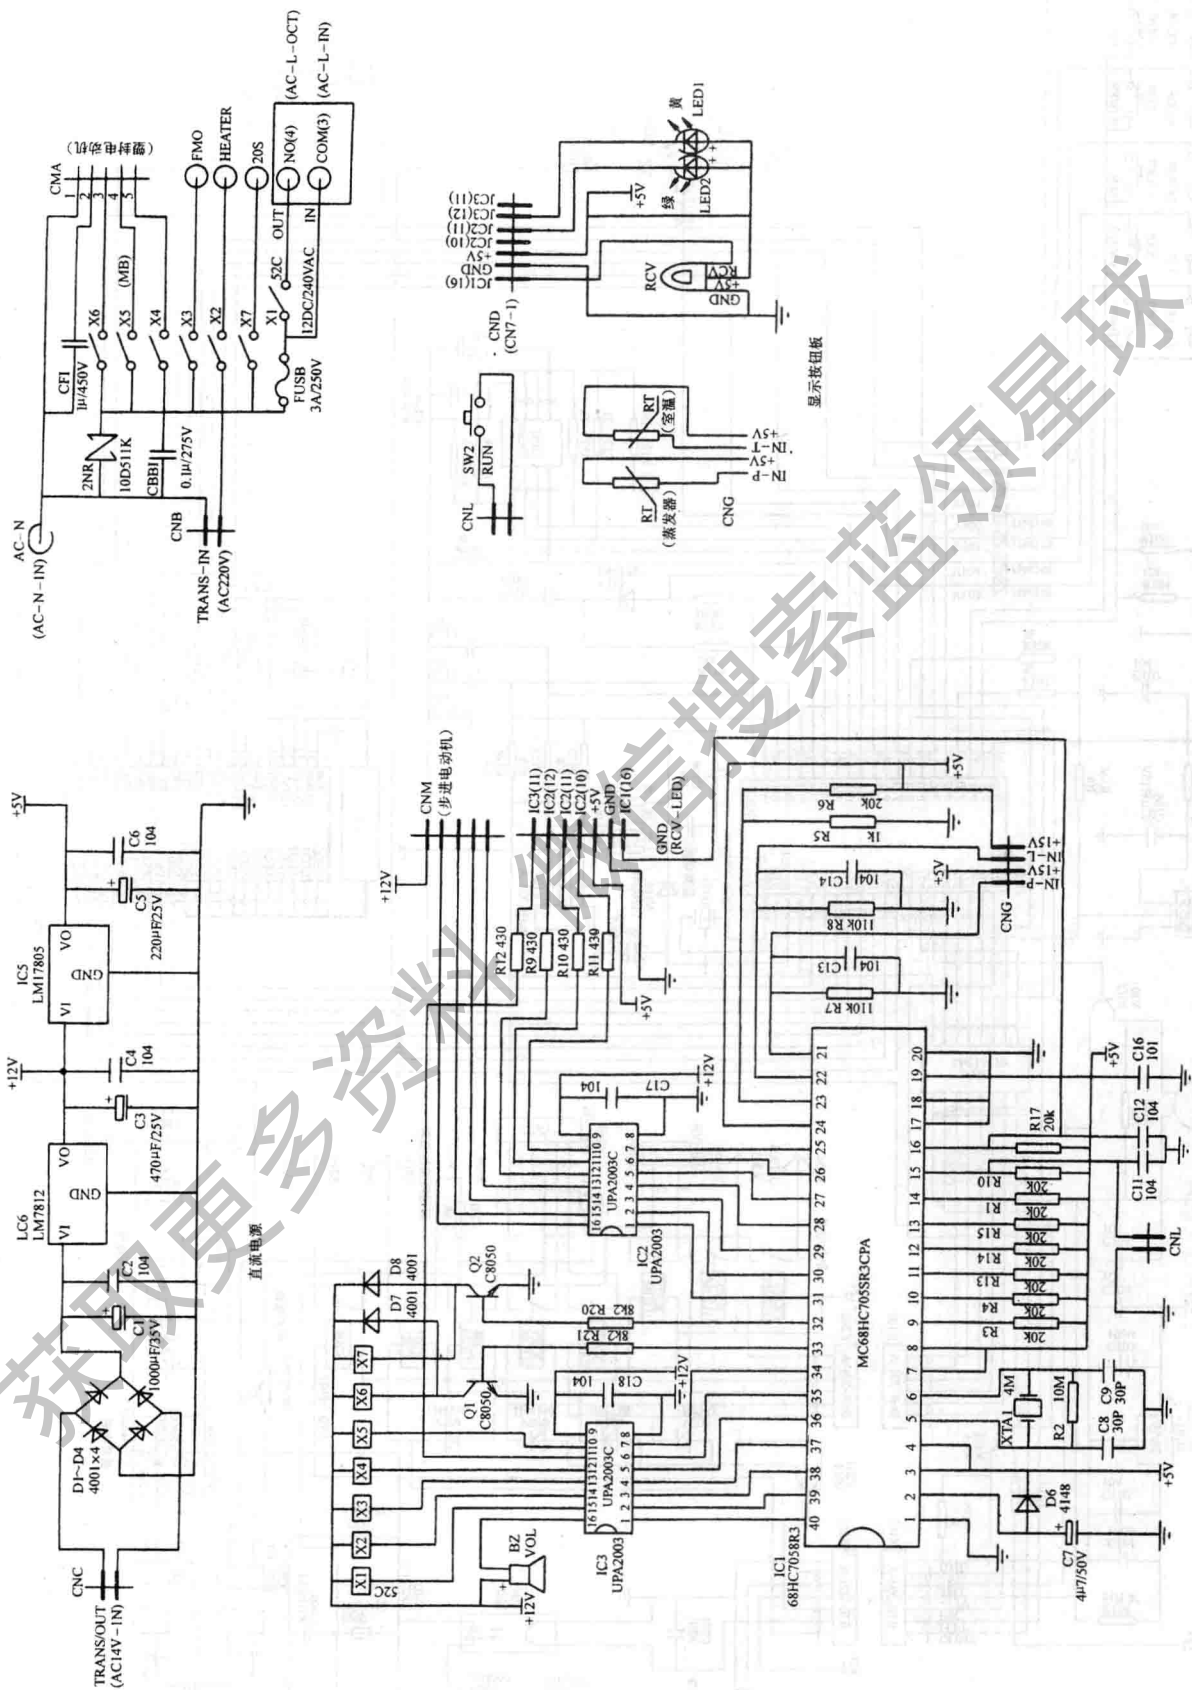

十三、 稻田空调器系列控制电路图

图 177 稻田 KFR—25GW、KFR—33GW 分体式空调器微电脑控制电路图